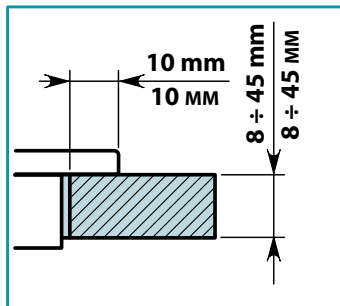

29 kg

- IT - Misure foro per incasso.
- UK - Hole measurements for installation.
- DE - Lochabmessungen für Einbau.
- FR - Mesures du trou pour encastrer.
- ES - Medidas del orificio para empotrado.
- RU - Размеры монтажного отверстия.
- PL - Wymiary otworu do zabudowy.
- DK - Mål til åbning for indbygning.
- NL - Maten gat voor inbouw.
- FI - Aukon mittauksset asennusta varten.

IT - Misure per l'installazione.

EN - Measurements for installation.

DE - Masangaben für die Installation.

FR - Mesures pour l'installation.

ES - Medidas para la instalacion.

RU - Размеры для установки.

PL - Środki montażowe.

DK - Mal for installation.

NL - Maten voor de installatie.

FI - Mittaukset asennusta varten.

**BUILT-IN
version:**

Wall 90x60

Wall 90x70

Island 90x90