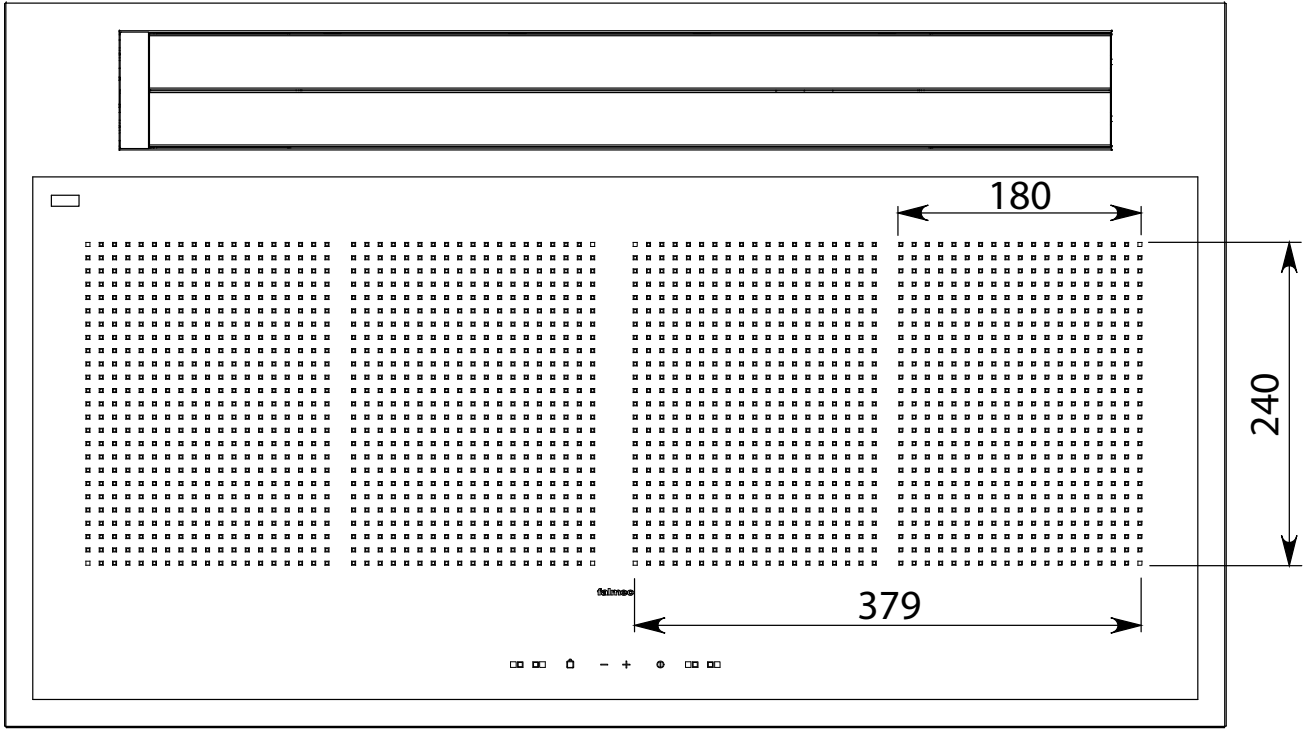

29 kg

- IT - Misure foro per incasso.
- UK - Hole measurements for installation.
- DE - Lochabmessungen für Einbau.
- FR - Mesures du trou pour encastrer.
- ES - Medidas del orificio para empotrado.
- RU - Размеры монтажного отверстия.
- PL - Wymiary otworu do zabudowy.
- DK - Mål til åbning for indbygning.
- NL - Maten gat voor inbouw.
- FI - Aukon mittauksset asennusta varten.

IT - Misure per l'installazione.

EN - Measurements for installation.

DE - Masangaben für die Installation.

FR - Mesures pour l'installation.

ES - Medidas para la instalacion.

RU - Размеры для установки.

PL - Środki montażowe.

DK - Mal for installation.

NL - Maten voor de installatie.

FI - Mittaukset asennusta varten.

**BUILT-IN
version:**

Wall 90x60

Wall 90x70

Island 90x90