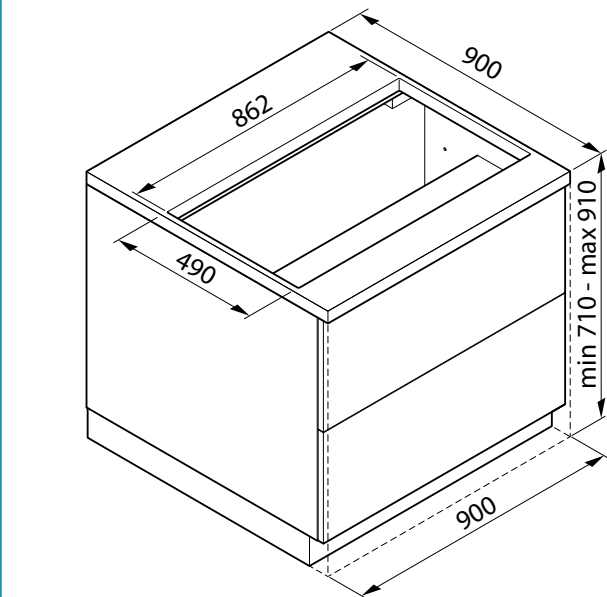

29 kg

- IT - Misure foro per incasso.
- UK - Hole measurements for installation.
- DE - Lochabmessungen für Einbau.
- FR - Mesures du trou pour encastrer.
- ES - Medidas del orificio para empotrado.
- RU - Размеры монтажного отверстия.
- PL - Wymiary otworu do zabudowy.
- DK - Mål til åbning for indbygning.
- NL - Maten gat voor inbouw.
- FI - Aukon mittauksset asennusta varten.

DK - Mal for installation.

NL - Maten voor de installatie.

FI - Mittaukset asennusta varten.

**BUILT-IN
version:**

Wall 90x60

Wall 90x70

Island 90x90