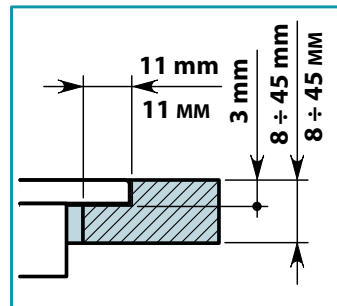

29 kg

- IT - Misure foro per incasso.
- UK - Hole measurements for installation.
- DE - Lochabmessungen für Einbau.
- FR - Mesures du trou pour encastrer.
- ES - Medidas del orificio para empotrado.
- RU - Размеры монтажного отверстия.
- PL - Wymiary otworu do zabudowy.
- DK - Mål til åbning for indbygning.
- NL - Maten gat voor inbouw.
- FI - Aukon mittauksset asennusta varten.

IT - Misure per l'installazione.

EN - Measurements for installation.

DE - Masangaben für die Installation.

FR - Mesures pour l'installation.

ES - Medidas para la instalacion.

RU - Размеры для установки.

PL - Środki montażowe.

DK - Mal for installation.

NL - Maten voor de installatie.

FI - Mittaukset asennusta varten.

**BUILT-IN
version:**

Wall 90x60

Wall 90x70

Island 90x90