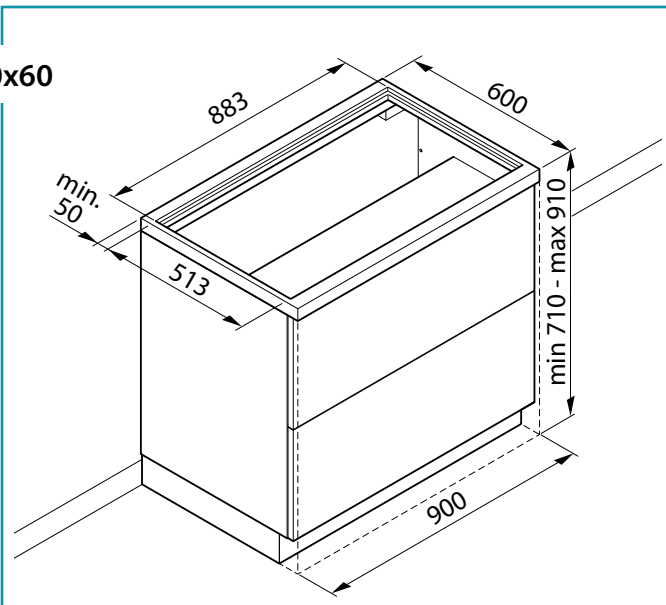

29 kg

- IT - Misure foro per incasso.
- UK - Hole measurements for installation.
- DE - Lochabmessungen für Einbau.
- FR - Mesures du trou pour encastrer.
- ES - Medidas del orificio para empotrado.
- RU - Размеры монтажного отверстия.
- PL - Wymiary otworu do zabudowy.
- DK - Mål til åbning for indbygning.
- NL - Maten gat voor inbouw.
- FI - Aukon mittauksset asennusta varten.

DK - Mal for installation.

NL - Maten voor de installatie.

FI - Mittaukset asennusta varten.

**BUILT-IN
version:**

Wall 90x60

Wall 90x70

Island 90x90