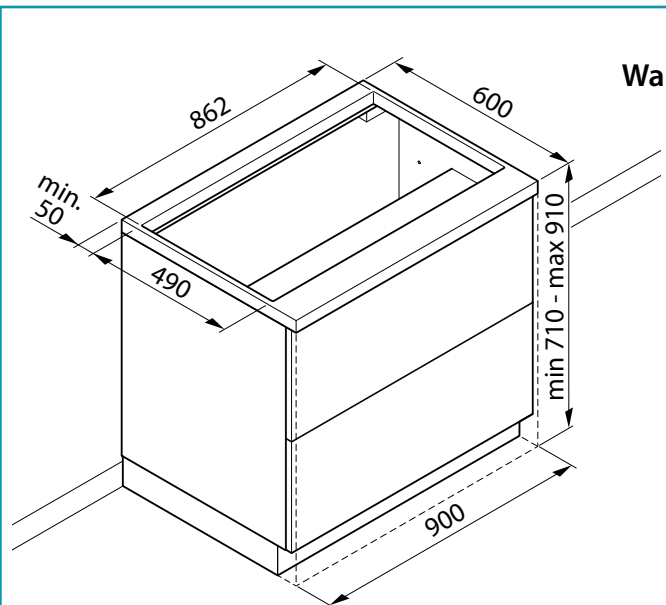

29 kg

- IT - Misure foro per incasso.
- UK - Hole measurements for installation.
- DE - Lochabmessungen für Einbau.
- FR - Mesures du trou pour encastrer.
- ES - Medidas del orificio para empotrado.
- RU - Размеры монтажного отверстия.
- PL - Wymiary otworu do zabudowy.
- DK - Mål til åbning for indbygning.
- NL - Maten gat voor inbouw.
- FI - Aukon mittauksset asennusta varten.

IT - Misure per l'installazione.

EN - Measurements for installation.

DE - Masangaben für die Installation.

FR - Mesures pour l'installation.

ES - Medidas para la instalacion.

RU - Размеры для установки.

PL - Środki montażowe.

DK - Mal for installation.

NL - Maten voor de installatie.

FI - Mittaukset asennusta varten.

**BUILT-IN
version:**

Wall 90x60

Wall 90x70

Island 90x90