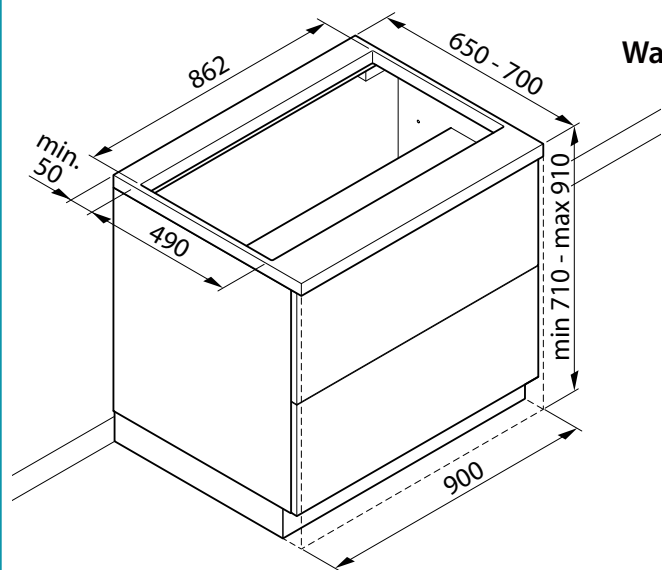

29 kg

- IT - Misure foro per incasso.
- UK - Hole measurements for installation.
- DE - Lochabmessungen für Einbau.
- FR - Mesures du trou pour encastrer.
- ES - Medidas del orificio para empotrado.
- RU - Размеры монтажного отверстия.
- PL - Wymiary otworu do zabudowy.
- DK - Mål til åbning for indbygning.
- NL - Maten gat voor inbouw.
- FI - Aukon mittauksset asennusta varten.

DK - Mal for installation.

NL - Maten voor de installatie.

FI - Mittaukset asennusta varten.

**BUILT-IN
version:**

Wall 90x60

Wall 90x70

Island 90x90