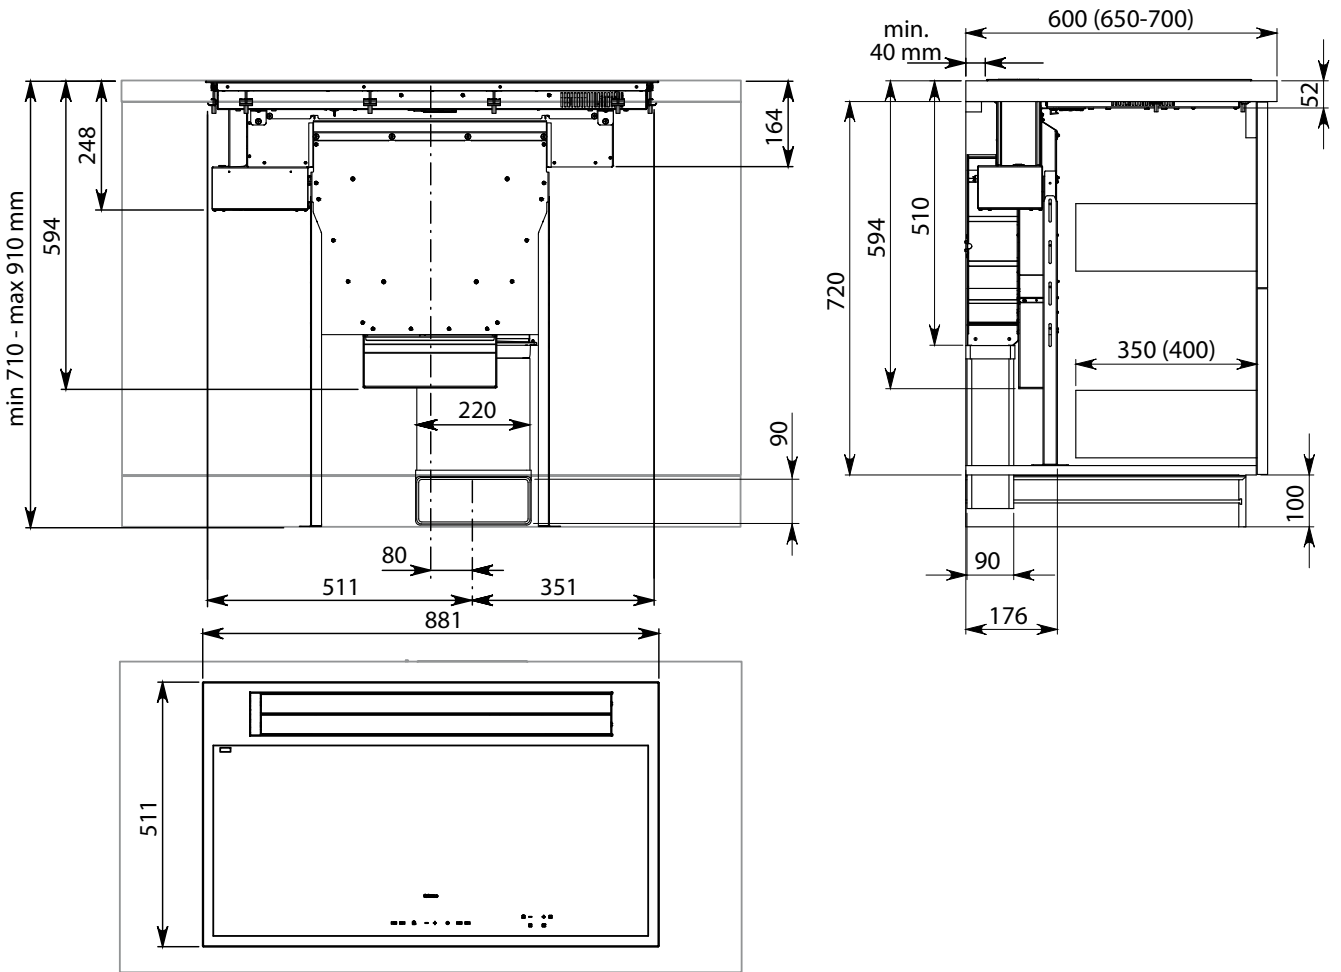

29 kg

- IT - Misure foro per incasso.
- UK - Hole measurements for installation.
- DE - Lochabmessungen für Einbau.
- FR - Mesures du trou pour encastrer.
- ES - Medidas del orificio para empotrado.
- RU - Размеры монтажного отверстия.
- PL - Wymiary otworu do zabudowy.
- DK - Mål til åbning for indbygning.
- NL - Maten gat voor inbouw.
- FI - Aukon mittauksset asennusta varten.

IT - Misure per l'installazione.

EN - Measurements for installation.

DE - Masangaben für die Installation.

FR - Mesures pour l'installation.

ES - Medidas para la instalacion.

RU - Размеры для установки.

PL - Środki montażowe.

DK - Mal for installation.

NL - Maten voor de installatie.

FI - Mittaukset asennusta varten.

**BUILT-IN
version:**

Wall 90x60

Wall 90x70

Island 90x90