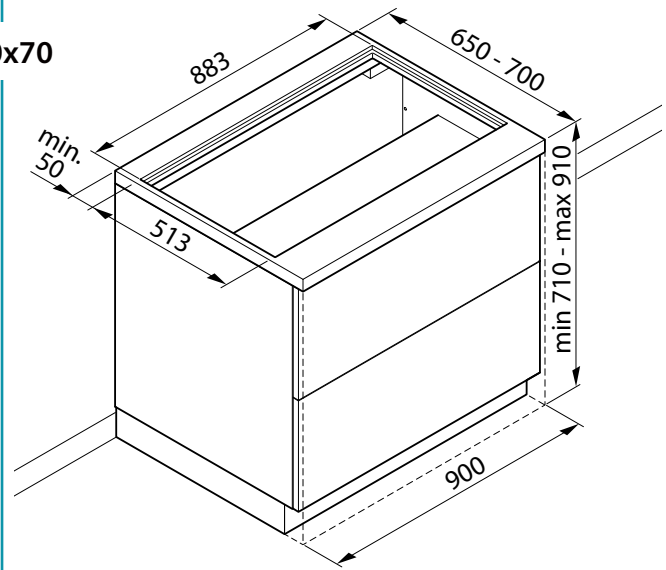

29 kg

- IT - Misure foro per incasso.
- UK - Hole measurements for installation.
- DE - Lochabmessungen für Einbau.
- FR - Mesures du trou pour encastrer.
- ES - Medidas del orificio para empotrado.
- RU - Размеры монтажного отверстия.
- PL - Wymiary otworu do zabudowy.
- DK - Mål til åbning for indbygning.
- NL - Maten gat voor inbouw.
- FI - Aukon mittauksset asennusta varten.

DK - Mal for installation.

NL - Maten voor de installatie.

FI - Mittaukset asennusta varten.

**BUILT-IN
version:**

Wall 90x60

Wall 90x70

Island 90x90