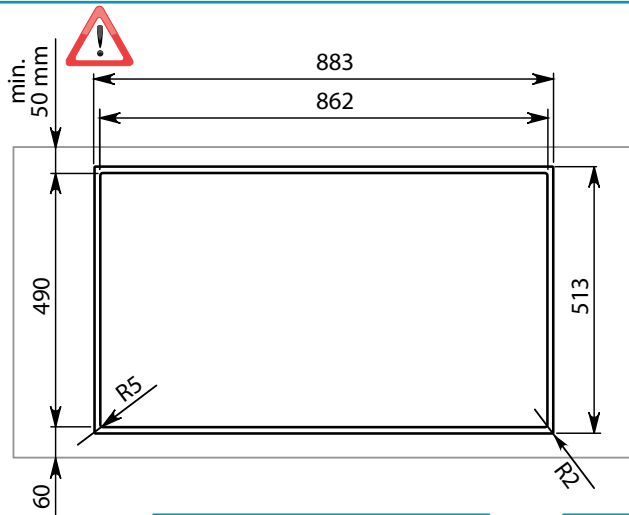

29 kg

- IT - Misure foro per incasso.
- UK - Hole measurements for installation.
- DE - Lochabmessungen für Einbau.
- FR - Mesures du trou pour encastrer.
- ES - Medidas del orificio para empotrado.
- RU - Размеры монтажного отверстия.
- PL - Wymiary otworu do zabudowy.
- DK - Mål til åbning for indbygning.
- NL - Maten gat voor inbouw.
- FI - Aukon mittauksset asennusta varten.

IT - Misure per l'installazione.

EN - Measurements for installation.

DE - Masangaben für die Installation.

FR - Mesures pour l'installation.

ES - Medidas para la instalacion.

RU - Размеры для установки.

PL - Środki montażowe.

DK - Mal for installation.

NL - Maten voor de installatie.

FI - Mittaukset asennusta varten.

**BUILT-IN
version:**

Wall 90x60

Wall 90x70

Island 90x90