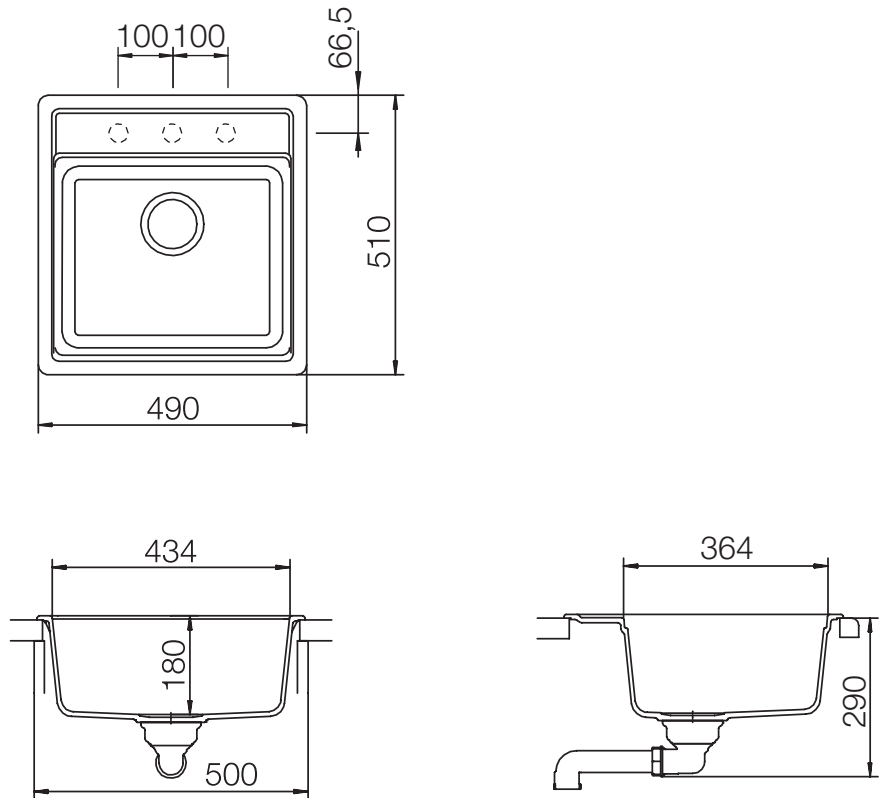

CRISTALITE[®] NEMO N-100 S

MEASUREMENTS IN MILLIMETER

Maße für Einbau von oben

Maße für Unterbau