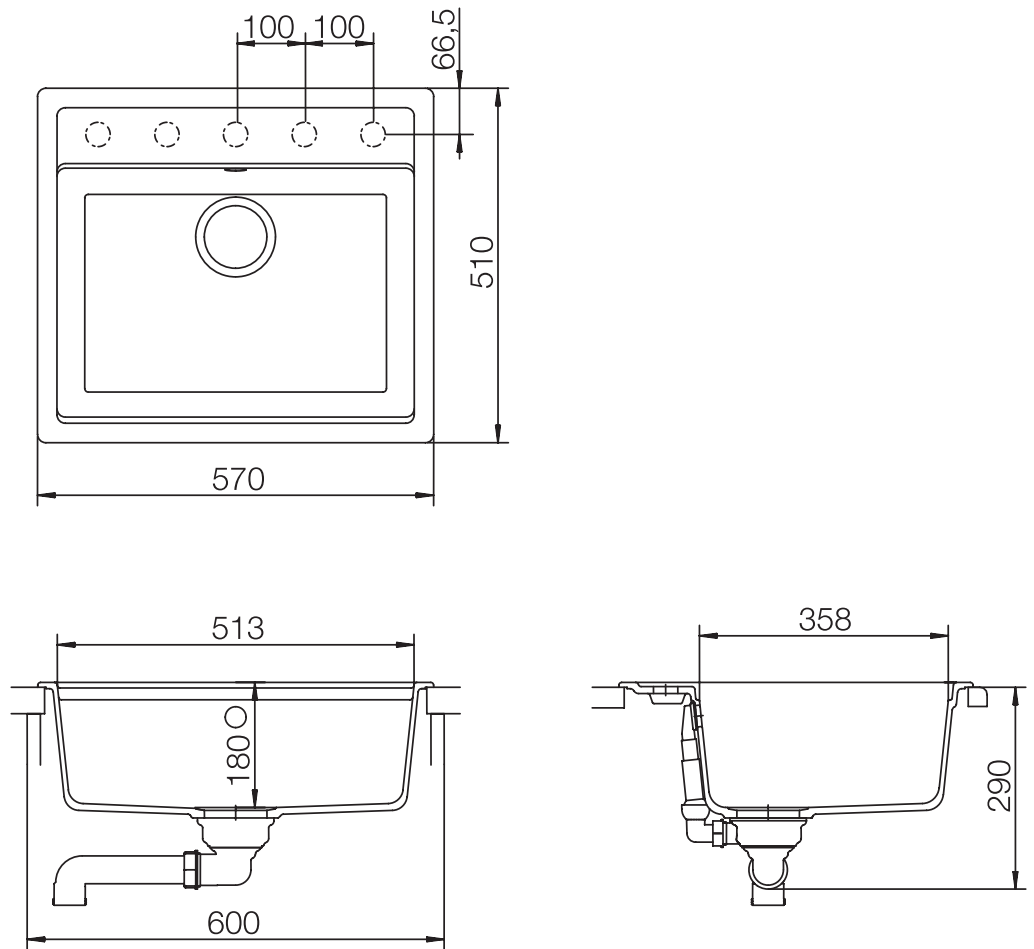

CRISTALITE® NEMO N-100

MASSANGABEN IN MILLIMETER

Maße für Einbau von oben

Maße für Unterbau