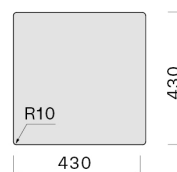

Cut-out size / Topmount