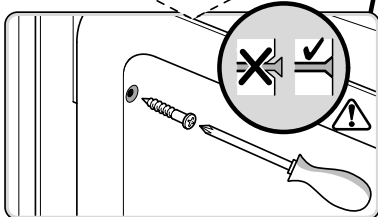

Ø4X15

Torx
T 20

verspannen
brace
calar verticalement
Enrasar

Ø4X30

Torx
T 20

Ø4X15

Torx
T 20

Dichtheit prüfen
Check for leaks
Verifiez l'étanchéité
Verificar la estanqueidad