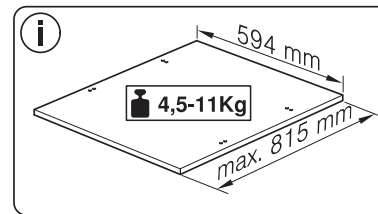

Ø4X36 Ø4X30

Ø4X15

Torx T 20 Torx T 15

SW13

SW10

Torx
T 15

nicht einklemmen
do not pinch
ne pas coincer
No doblar

A = mm

Ø4X15

Torx
T 20

verspannen
brace
calar verticalement
Enrasar

Ø4X30

Torx
T 20

Ø4X15

Torx
T 20

Dichtheit prüfen
Check for leaks
Verifiez l'étanchéité
Verificar la estanqueidad