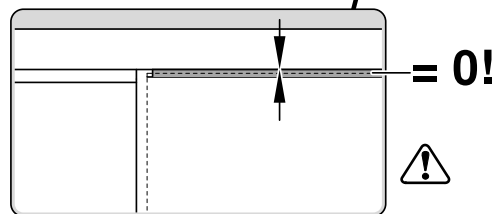

Ø4X15

Torx
T 20

verspannen
brace
calar verticalement
Enrasar

Ø4X30

Torx
T 20

Ø4X15

Torx
T 20

Dichtheit prüfen
Check for leaks
Verifiez l'étanchéité
Verificar la estanqueidad