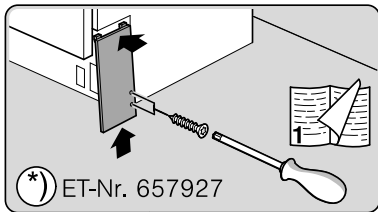

Ø4X15

Torx
T 20

verspannen
brace
calar verticalement
Enrasar

Ø4X30

Torx
T 20

Ø4X15

Torx
T 20

Dichtheit prüfen
Check for leaks
Verifiez l'étanchéité
Verificar la estanqueidad