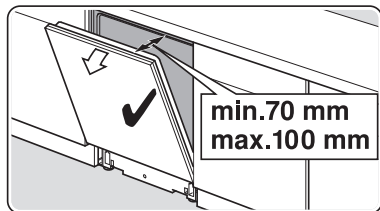

Ø4X15

Torx
T 20

verspannen
brace
calar verticalement
Enrasar

Ø4X30

Torx
T 20

Ø4X15

Torx
T 20

Dichtheit prüfen
Check for leaks
Verifiez l'étanchéité
Verificar la estanqueidad