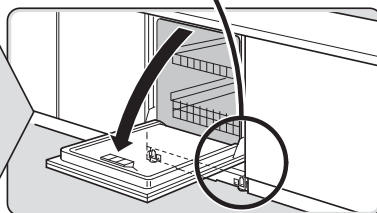

Ø4X15

Torx
T 20

verspannen
brace
calar verticalement
Enrasar

Ø4X30

Torx
T 20

Ø4X15

Torx
T 20

Dichtheit prüfen
Check for leaks
Verifiez l'étanchéité
Verificar la estanqueidad