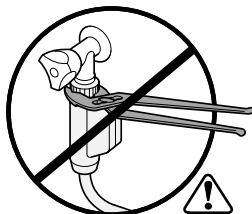

Ø4X15

Torx
T 20

verspannen
brace
calar verticalement
Enrasar

Ø4X30

Torx
T 20

Ø4X15

Torx
T 20

Dichtheit prüfen
Check for leaks
Verifiez l'étanchéité
Verificar la estanqueidad