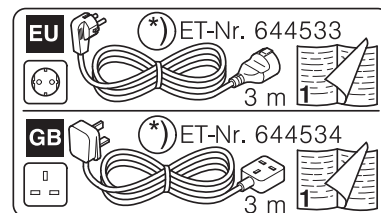

Ø4X36 Ø4X30

Ø4X15

Torx T 20 Torx T 15

SW13

SW10

Torx
T 15

nicht einklemmen
do not pinch
ne pas coincer
No doblar

A = mm

Ø4X15

Torx
T 20

verspannen
brace
calar verticalement
Enrasar

Ø4X30

Torx
T 20

Ø4X15

Torx
T 20

Dichtheit prüfen
Check for leaks
Verifiez l'étanchéité
Verificar la estanqueidad