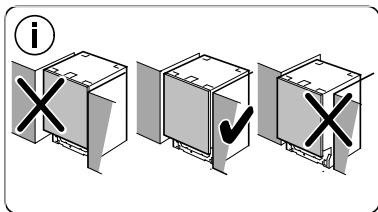

Ø4X15

Torx
T 20

verspannen
brace
calar verticalement
Enrasar

Ø4X30

Torx
T 20

Ø4X15

Torx
T 20

Dichtheit prüfen
Check for leaks
Verifiez l'étanchéité
Verificar la estanqueidad