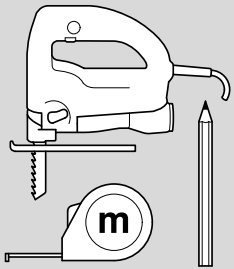

Ø4X36 Ø4X30

Ø4X15

Torx T 20 Torx T 15

SW13

SW10

Torx
T 15

nicht einklemmen
do not pinch
ne pas coincer
No doblar

A = mm

Ø4X15

Torx
T 20

verspannen
brace
calar verticalement
Enrasar

Ø4X30

Torx
T 20

Ø4X15

Torx
T 20

Dichtheit prüfen
Check for leaks
Verifiez l'étanchéité
Verificar la estanqueidad

max. 10 Nm

Dichtheit prüfen
 Check for leaks
 Verifiez l'étanchéité
 Verificar la estanqueidad