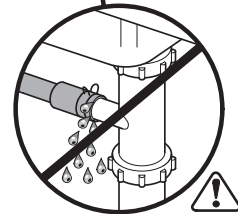

Ø4X15

Torx
T 20

verspannen
brace
calar verticalement
Enrasar

Ø4X30

Torx
T 20

Ø4X15

Torx
T 20

Dichtheit prüfen
Check for leaks
Verifiez l'étanchéité
Verificar la estanqueidad