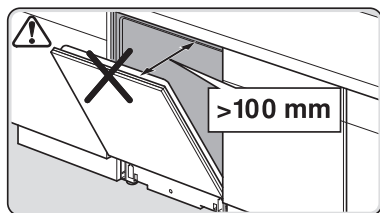

Ø4X15

Torx
T 20

verspannen
brace
calar verticalement
Enrasar

Ø4X30

Torx
T 20

Ø4X15

Torx
T 20

Dichtheit prüfen
Check for leaks
Verifiez l'étanchéité
Verificar la estanqueidad