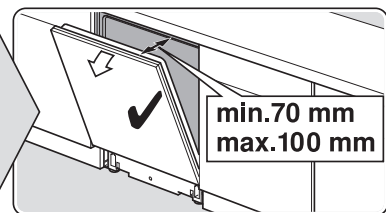

Ø4X15

Torx
T 20

verspannen
brace
calar verticalement
Enrasar

Ø4X30

Torx
T 20

Ø4X15

Torx
T 20

Dichtheit prüfen
Check for leaks
Verifiez l'étanchéité
Verificar la estanqueidad