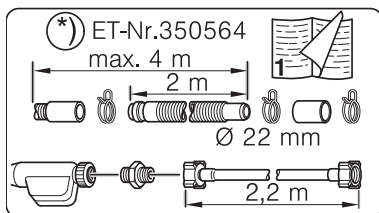

Ø4X36 Ø4X30

Ø4X15

Torx T 20 Torx T 15

SW13

SW10

Torx
T 15

nicht einklemmen
do not pinch
ne pas coincer
No doblar

A = mm

Ø4X15

Torx
T 20

verspannen
brace
calar verticalement
Enrasar

Ø4X30

Torx
T 20

Ø4X15

Torx
T 20

Dichtheit prüfen
Check for leaks
Verifiez l'étanchéité
Verificar la estanqueidad