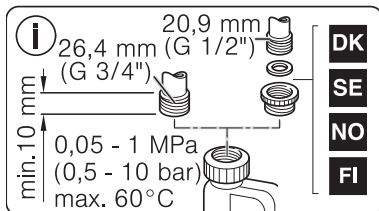

Ø4X36 Ø4X30

Ø4X15

Torx T 20 Torx T 15

SW13

SW10

Torx
T 15

nicht einklemmen
do not pinch
ne pas coincer
No doblar

A = mm

Ø4X15

Torx
T 20

verspannen
brace
calar verticalement
Enrasar

Ø4X30

Torx
T 20

Ø4X15

Torx
T 20

Dichtheit prüfen
Check for leaks
Verifiez l'étanchéité
Verificar la estanqueidad

max. 10 Nm

Dichtheit prüfen
 Check for leaks
 Verifiez l'étanchéité
 Verificar la estanqueidad