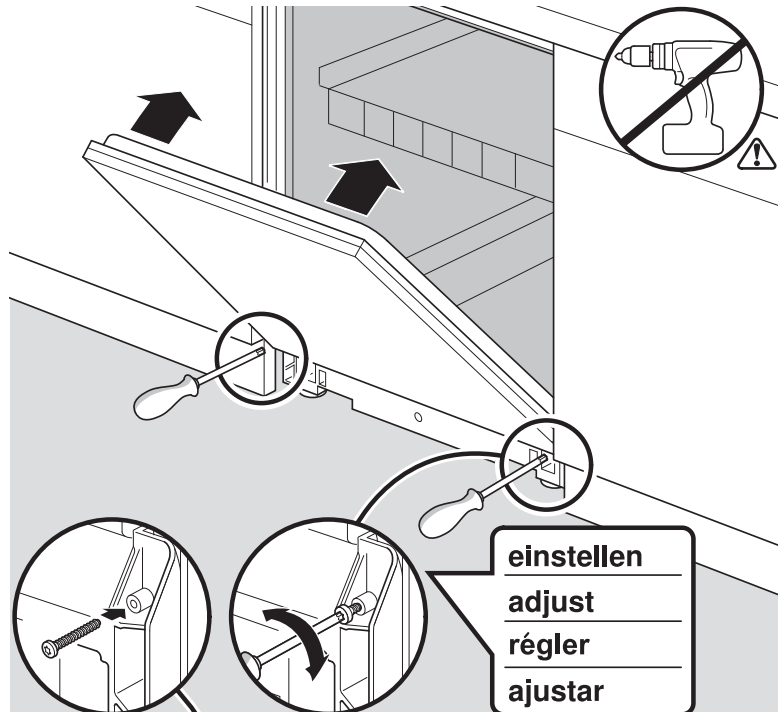

Ø4X15

Torx
T 20

verspannen
brace
calar verticalement
Enrasar

Ø4X30

Torx
T 20

Ø4X15

Torx
T 20

Dichtheit prüfen
Check for leaks
Verifiez l'étanchéité
Verificar la estanqueidad