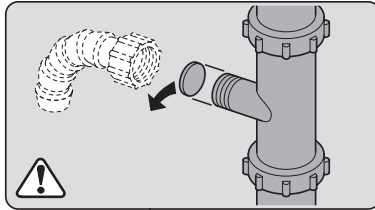

Ø4X15

Torx
T 20

verspannen
brace
calar verticalement
Enrasar

Ø4X30

Torx
T 20

Ø4X15

Torx
T 20

Dichtheit prüfen
Check for leaks
Verifiez l'étanchéité
Verificar la estanqueidad