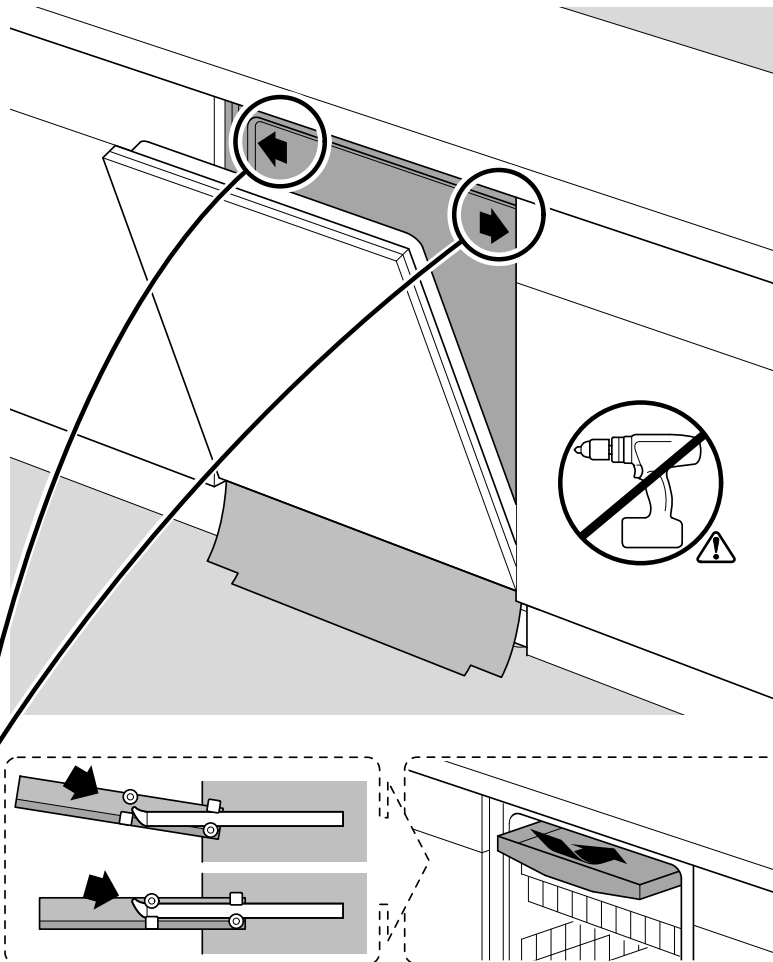

Ø4X15

Torx
T 20

verspannen
brace
calar verticalement
Enrasar

Ø4X30

Torx
T 20

Ø4X15

Torx
T 20

Dichtheit prüfen
Check for leaks
Verifiez l'étanchéité
Verificar la estanqueidad