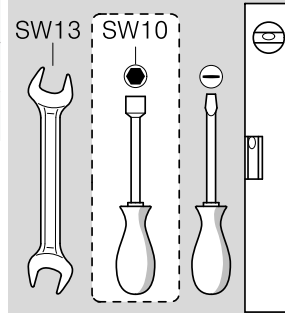

Ø4X36 Ø4X30

Ø4X15

Torx T 20 Torx T 15

SW13

SW10

Torx
T 15

nicht einklemmen
do not pinch
ne pas coincer
No doblar

A = mm

Ø4X15

Torx
T 20

verspannen
brace
calar verticalement
Enrasar

Ø4X30

Torx
T 20

Ø4X15

Torx
T 20

Dichtheit prüfen
Check for leaks
Verifiez l'étanchéité
Verificar la estanqueidad