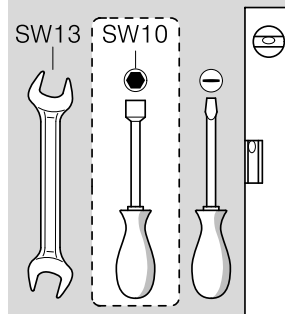

Ø4X36 Ø4X30

Ø4X15

Torx T 20 Torx T 15

SW13

SW10

Torx
T 15

nicht einklemmen
do not pinch
ne pas coincer
No doblar

A = mm

Ø4X15

Torx
T 20

verspannen
brace
calar verticalement
Enrasar

Ø4X30

Torx
T 20

Ø4X15

Torx
T 20

Dichtheit prüfen
Check for leaks
Verifiez l'étanchéité
Verificar la estanqueidad

max. 10 Nm

Dichtheit prüfen
 Check for leaks
 Verifiez l'étanchéité
 Verificar la estanqueidad