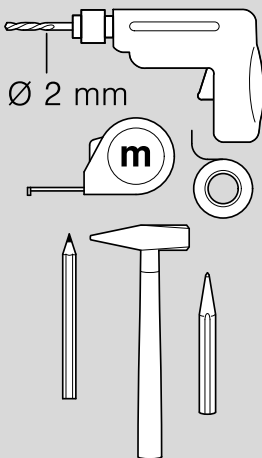

Ø4X36 Ø4X30

Ø4X15

Torx T 20 Torx T 15

SW13

SW10

Torx
T 15

nicht einklemmen
do not pinch
ne pas coincer
No doblar

A = mm

Ø4X15

Torx
T 20

verspannen
brace
calar verticalement
Enrasar

Ø4X30

Torx
T 20

Ø4X15

Torx
T 20

Dichtheit prüfen
Check for leaks
Verifiez l'étanchéité
Verificar la estanqueidad