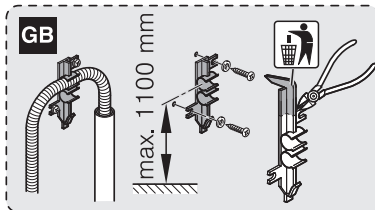

Ø4X15

Torx
T 20

verspannen
brace
calar verticalement
Enrasar

Ø4X30

Torx
T 20

Ø4X15

Torx
T 20

Dichtheit prüfen
Check for leaks
Verifiez l'étanchéité
Verificar la estanqueidad