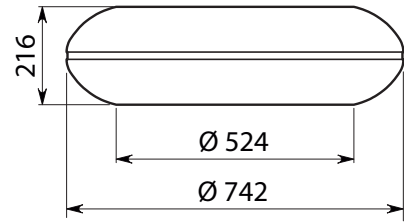

DAMA

LOOP

SOPHIE

SOFFIO

MATERIA

VETRA 120 ISOLA

VETRA 90