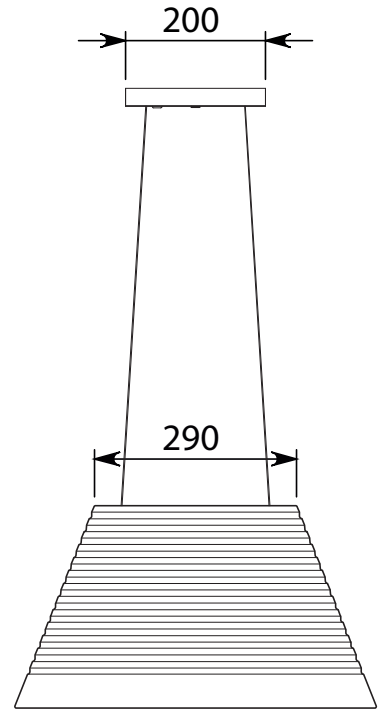

DAMA

LOOP

SOPHIE

SOFFIO

MATERIA

VETRA 120 ISOLA

VETRA 90