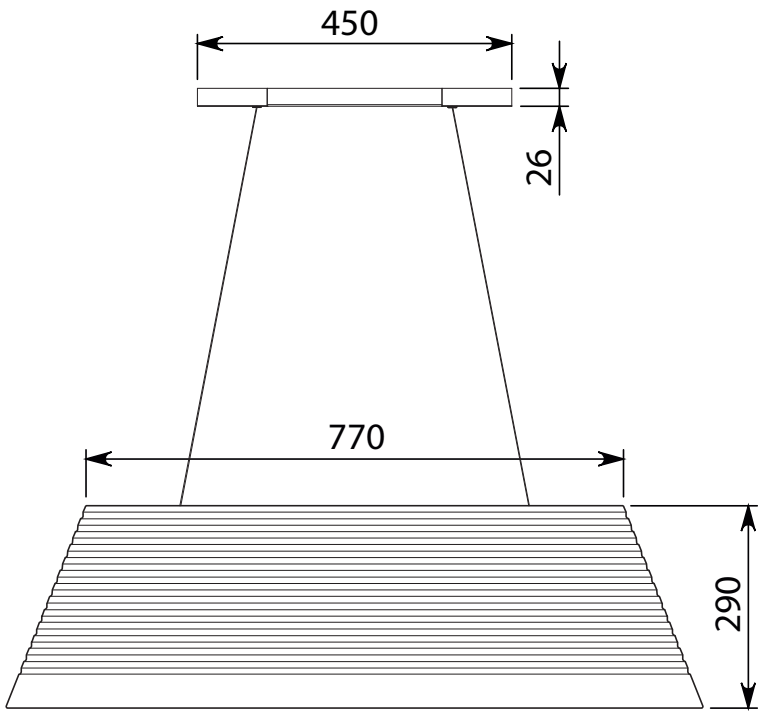

DAMA

LOOP

SOPHIE

SOFFIO

MATERIA

VETRA 120 ISOLA

VETRA 90