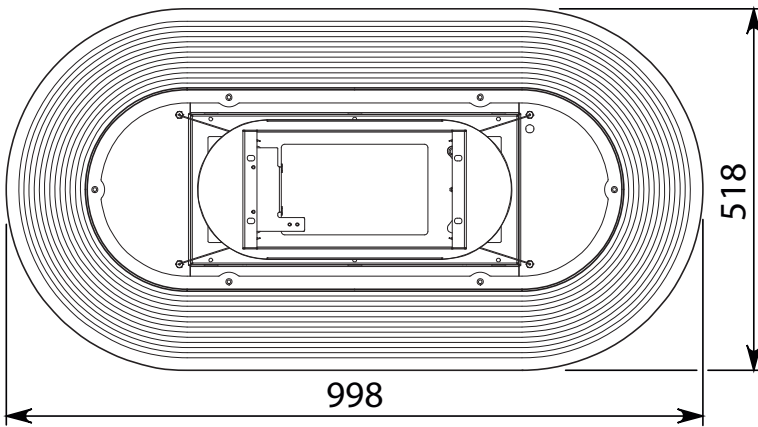

DAMA

LOOP

SOPHIE

SOFFIO

MATERIA

VETRA 120 ISOLA

VETRA 90