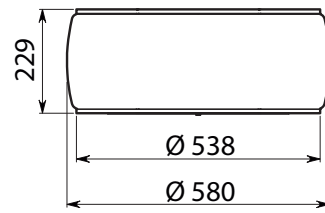

DAMA

LOOP

SOPHIE

SOFFIO

MATERIA

VETRA 120 ISOLA

VETRA 90