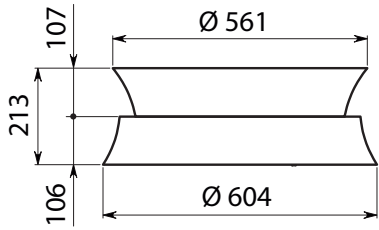

DAMA

LOOP

SOPHIE

SOFFIO

MATERIA

VETRA 120 ISOLA

VETRA 90