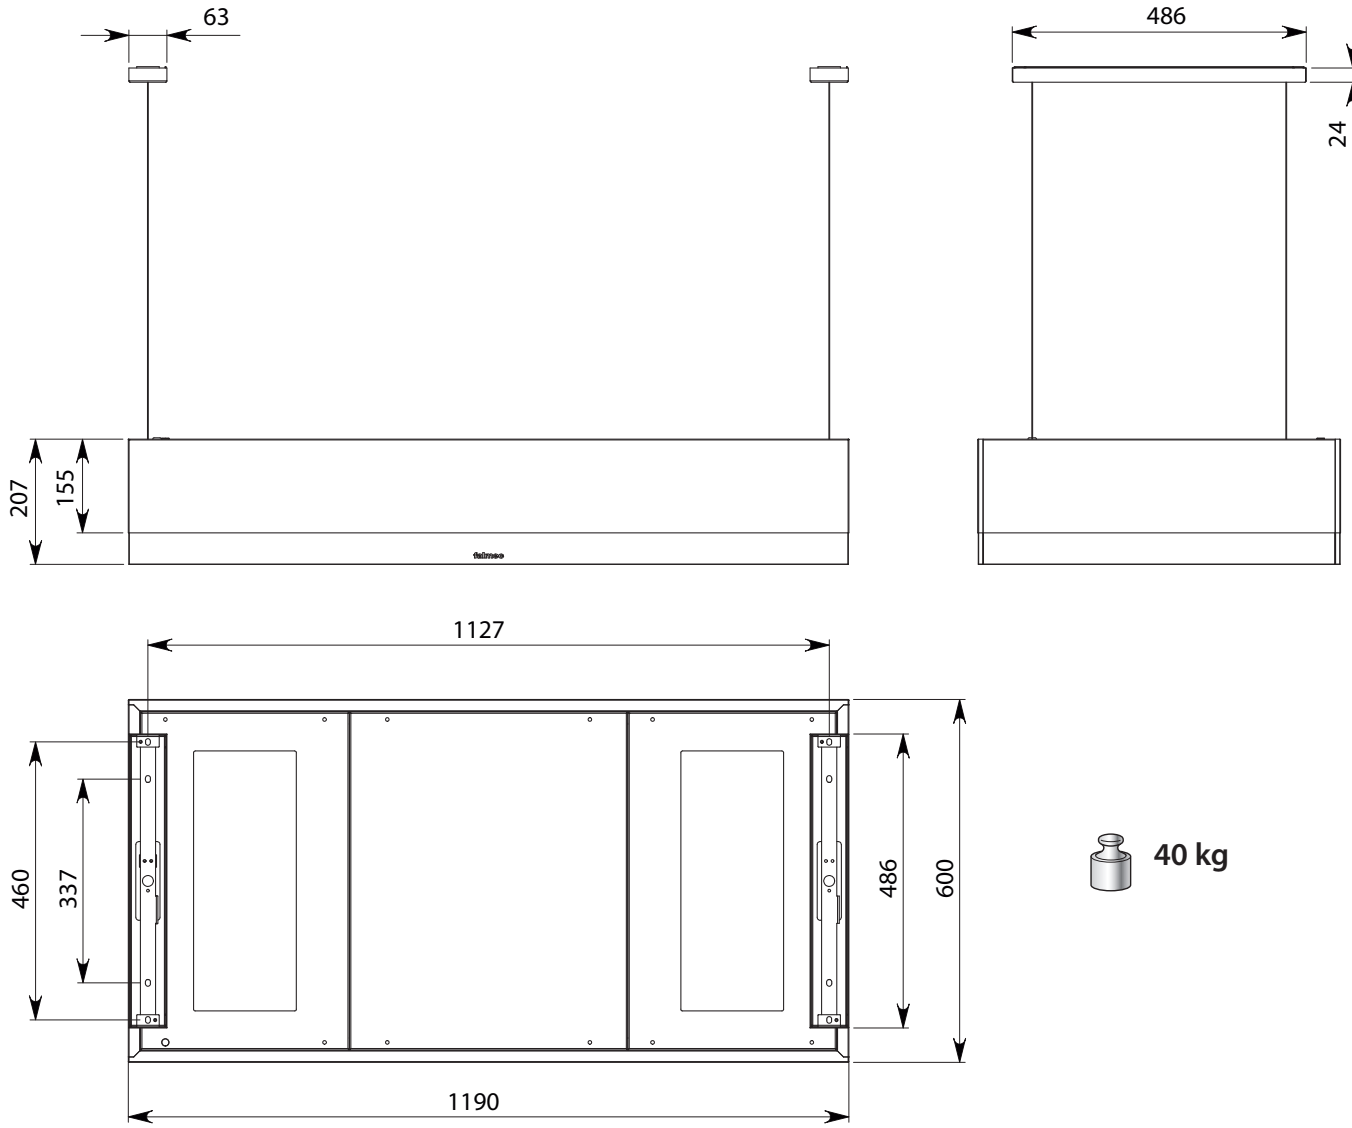

DAMA

LOOP

SOPHIE

SOFFIO

MATERIA

VETRA 120 ISOLA

VETRA 90