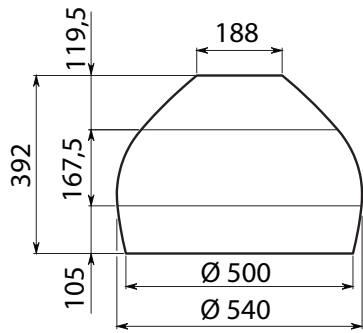

DAMA

LOOP

SOPHIE

SOFFIO

MATERIA

VETRA 120 ISOLA

VETRA 90