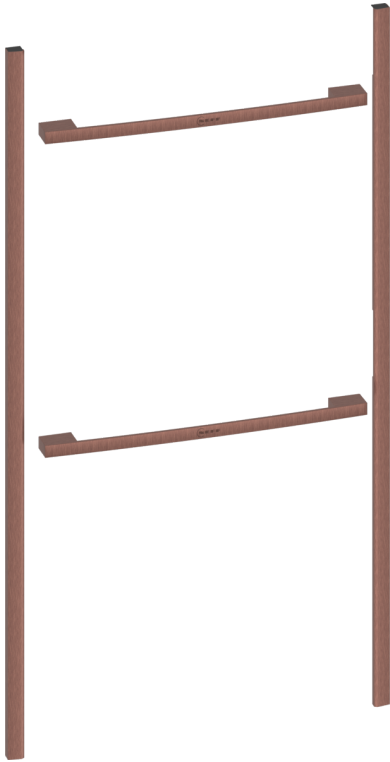

FLEX DESIGN KIT FOR SEAMLESS COMBINATION,
105 CM, BRUSHED BRONZE,
Z9105BY0

- ✓ Комплект за инсталиране: Flex Design елементи за безпроблемно свързване на 60-сантиметровата фурна с 45-сантиметровата компактна фурна, за да изглеждат като един цялостен модул.
- ✓ Персонализирайте уреда си лесно и по всяко време, за да съответства на естетиката на вашата кухня - предлага се в 4 различни цвята. Цвят на монтажния комплект: brushed bronze
- ✓ Включва 2 странични ланси и 2 дръжки за монтиране на уредите.
- ✓ Съвместим за избрани модели N90 и N70
- ✓ Моля, проверете съвместимостта с вашия уред, преди да поръчате чрез „Подхожда ли този продукт на моя уред?“.

Features

Техническа информация

размери на опакован уред (В x Ш x Д): 70 x 70 x 1150 mm
 размери на палета: 114.0 x 80.0 x 120.0
 стандартен брой единици за палет: 120
 Нето тегло: 0.7 kg
 Бруто тегло: 1.0 kg
 EAN код: 4242004268000

FLEX DESIGN KIT FOR SEAMLESS COMBINATION,
105 CM, BRUSHED BRONZE,
Z9105BY0

Features

Z9105BY0

SC FlexDesign BB 105 60 + 45

- Комплект за инсталиране: Flex Design елементи за безпроблемно свързване на 60-сантиметровата фурна с 45-сантиметровата компактна фурна, за да изглеждат като един цялостен модул.
- Персонализирайте уреда си лесно и по всяко време, за да съответства на естетиката на вашата кухня - предлага се в 4 различни цвята. Цвят на монтажния комплект: brushed bronze
- Включва 2 странични ланси и 2 дръжки за монтиране на уредите.
- Съвместим за избрани модели N90 и N70
- Моля, проверете съвместимостта с вашия уред, преди да поръчате чрез „Подхожда ли този продукт на моя уред?“.

FLEX DESIGN KIT FOR SEAMLESS COMBINATION,
105 CM, BRUSHED BRONZE,
Z9105BY0

оразмерени чертежи