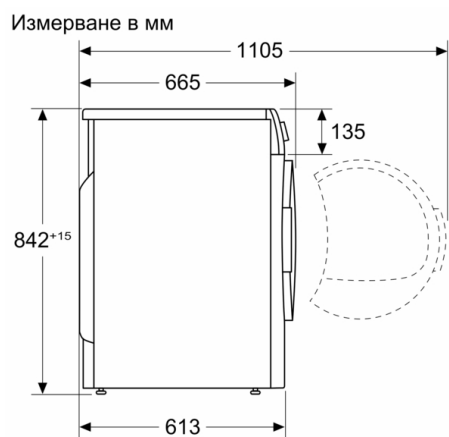

**Serie | 6, Сушиля с термopомпа, 9 kg**  
**WTWH762BY**

Измерване в мм