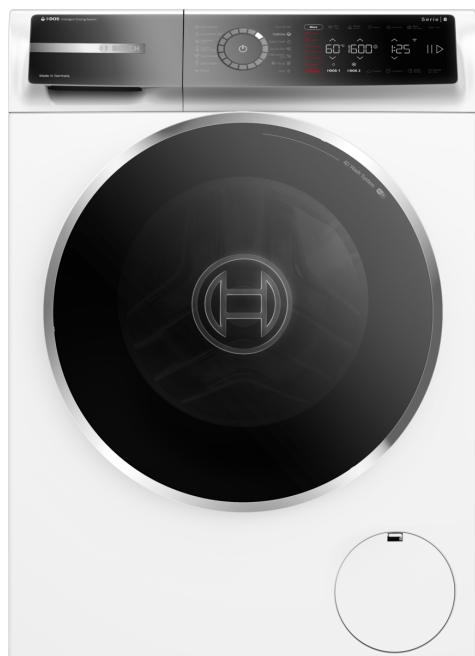

Серия 8, Пералня, предно зареждане, 10 kg, 1600 грт WGB256A4BY

- **Революционното решение i-DOS със сканиране на препарата:** спестете си ръчното дозиране и пестете препарат.
- **Системата i-DOS:** автоматично измерва точното количество необходими перилен препарат и вода.
- **Помощникът Iron Assist:** намалява намачкването с до 50%.
- **Добавена пара:** По-малко гладене, повече свободно време.
- **Програма Mini Load – когато искате да изперете една-единствена дреха.**

Клас на енергийна ефективност:	A
Претеглена консумация на енергия в kWh за 100 цикъла на пране по програма есо 40-60:	35 kWh
Максимален капацитет в кг:	10.0 kg
Консумацията на вода по екопрограмата в литри за цикъл:	48 l
Продължителност на еко 40-60 програма в часове и минути при пълно зареждане:	3:57 ч
Клас на ефективност на центрофугиране за програма есо 40-60: .	A
Клас на емисия на шум във въздуха:	A
Въздушни шумови емисии:	72 dB(A) re 1pW
за вграждане/ свободностоящ:	Свободностоящ
размери на продукта:	845x598x590 mm
Нето тегло:	84.0 kg
Мощност:	2300 W
Ток:	10 A
Напрежение:	220-240 V
Честота:	50 Hz
Дължина на захранващия кабел:	160.0 cm
Панта на вратата:	Врата с леви панти
Колела:	не
EAN код:	4242005493449
Типология на инсталиране:	Свободностояща