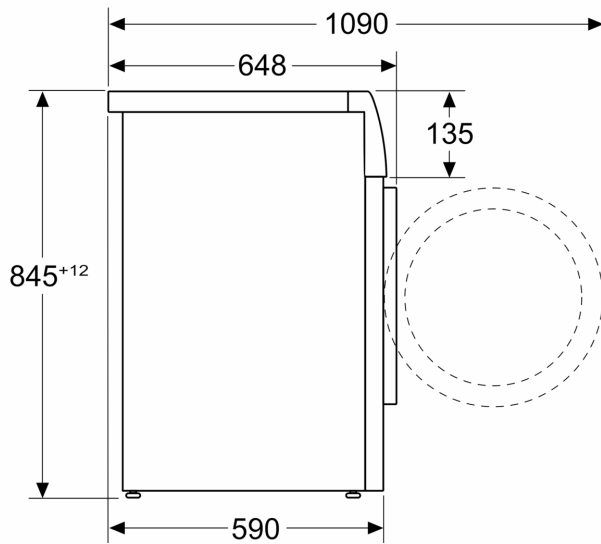

**Серия 8, Пералня, предно
зареждане, 10 kg, 1400 грт
WGB25402BY**

Измерване в мм

Измерване в мм