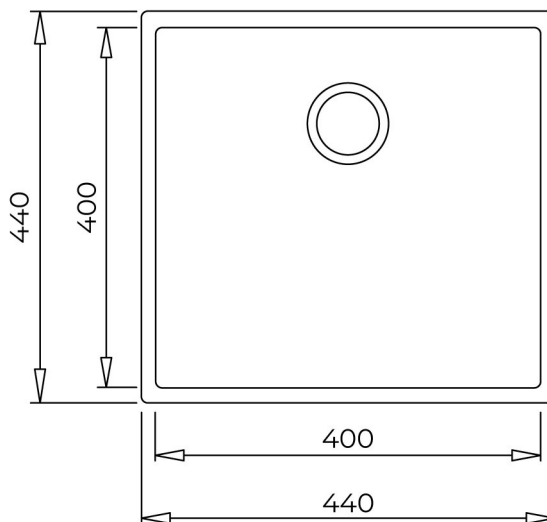

Дълбочина 20 см

Клапан 3½" с цедка

Преливник

Сифон

Размери: 44 x 44 см за шкаф със светъл отвор 50 см

Цвят: крем (ванилия)

Гаранция: 15 години

РАЗМЕРИ

Височина (мм):
Ширина (мм): 440
Дълбочина (мм): 200
Дължина (мм): 440
Тегло (кг): 5,4

**ТЕХНИЧЕСКИ ДАННИ****ГЛАВНО(-И) КОРИТО(-А)**

Ширина на коритото (мм): 400
Дължина на коритото (мм): 400
Дълбочина на коритото (мм): 200