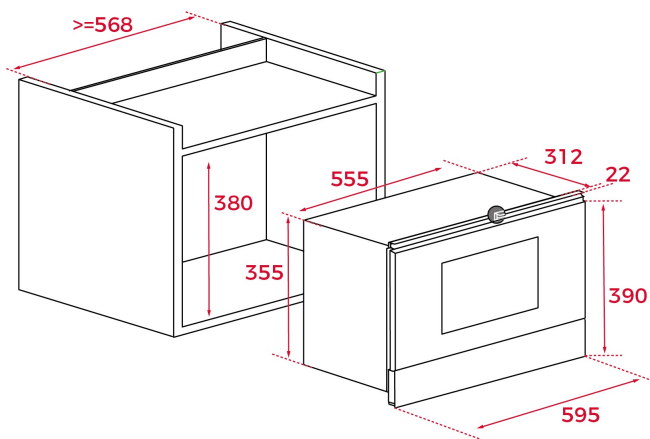

Керамична
вътрешна
основа

Размразяване
според
време

Електронно
отваряне
на
вратата

Вместимост
22 л

РЕФЕРЕНЦИИ

REF: 40586302 EAN: 8421152141014
КАТАЛОЖЕН КОД: E.190.BA/ME

ОСНОВНИ ХАРАКТЕРИСТИКИ

Микровълнова фурна за вграждане
1 функции - микровълни
Механично управление
Таймер (макс. 60 минути)
5 нива на мощност на микровълните (макс. 850 W)
Автоматично размразяване според време
Керамична вътрешна основа
Иноксова вътрешност
Врата с 2 стъкла
Система за принудително охлаждане на уреда
Защитен термостат
Ляво отваряне на вратата (чрез електронен бутон)
Вместимост: бруто 22 литра / нето 21,56 литра

РАЗМЕРИ

Височина (мм): 380/390
Ширина (мм): 595
Дълбочина (мм): 334
Дължина (мм):
Тегло (кг): 21,6

ТЕХНИЧЕСКИ ДАННИ

Мощност - микровълни (W): 850
Честота (Hz): 50
Максимална номинална мощност (W): 1400
Грил (W): -