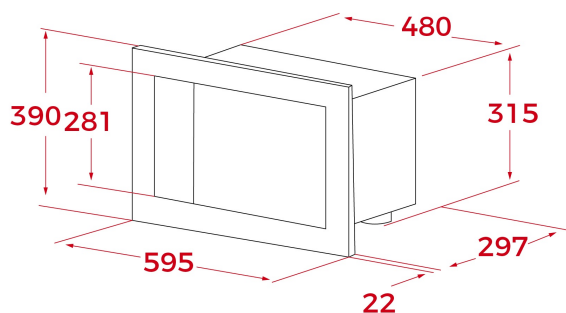

Размразяване
според
време

Размразяване
според
тегло

Меню с
директен
достъп

РЕФЕРЕНЦИИ

REF: 40584010 EAN: 8421152145579
КАТАЛОЖЕН КОД: E.140.ИН

ОСНОВНИ ХАРАКТЕРИСТИКИ

Микровълнова фурна за вграждане с грил
3 функции (микровълни, грил, микровълни + грил)
3 автоматични програми
Сензорно управление с бял TFT дисплей
Иноксов въртящ се бутон с черен лицев панел
Таймер (макс. 90 минути)
Кварцов грил (1050 W)
5 нива на мощност на микровълните (800 W)
Автоматично размразяване според тегло и време (5 програми)
Функция бърз старт „+ 30 секунди“
Възможност за запаметяване на 1 потребителска програма
Интегрирана въртяща се платформа (24 см)
Иноксова вътрешност
Блокировка на управлението за безопасност
Кръгла скара
Вместимост: 20 литра
Иноксова рамка със защита от отпечатъци

РАЗМЕРИ

Височина (мм): 390
Ширина (мм): 595
Дълбочина (мм): 325
Дължина (мм):
Тегло (кг): 16,5

ТЕХНИЧЕСКИ ДАННИ

Мощност - микровълни (W): 750
Честота (Hz): 50
Максимална номинална мощност (W): 1200
Грил (W): 1000