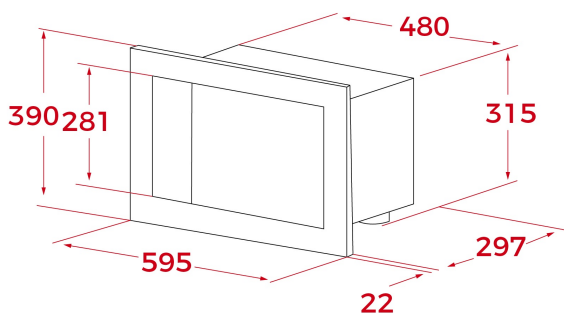

РЕФЕРЕНЦИИ

REF: 112060002 EAN: 8434778016130
КАТАЛОЖЕН КОД: E.2028.БЯ

ОСНОВНИ ХАРАКТЕРИСТИКИ

Микровълнова фурна за вграждане с грил
3 функции (микровълни, грил, микровълни + грил)
3 автоматични програми
Сензорно управление с бял TFT дисплей
Иноксов въртящ се бутон
Таймер (макс. 90 минути)
Кварцов грил (1000 W)
5 нива на мощност на микровълните (750 W)
Автоматично размразяване според тегло и време (5 програми)
Функция бърз старт „+ 30 секунди“
Възможност за запаметяване на 1 потребителска програма
Интегрирана въртяща се платформа (24 см)
Иноксова вътрешност
Блокировка на управлението за безопасност
Кръгла скара
Вместимост: 20 литра

РАЗМЕРИ

Височина (мм): 390
Ширина (мм): 595
Дълбочина (мм): 325
Дължина (мм):
Тегло (кг): 17,5

ТЕХНИЧЕСКИ ДАННИ

Мощност - микровълни (W): 750
Честота (Hz): 50
Максимална номинална мощност (W): 1200
Грил (W): 1000

ЦВЕТОВЕ

	112060002	Бял
	112060001	Черно стъкло