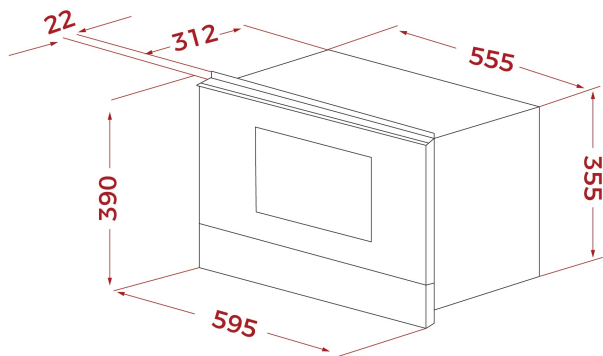

Размразяване  
според  
време

Размразяване  
според  
тегло

Електронно  
отваряне  
на  
вратата

Вместимост  
22 л

Меню с  
директен  
достъп

## РАЗМЕРИ

Височина (мм): 390  
Ширина (мм): 595  
Дълбочина (мм): 334  
Дължина (мм):  
Тегло (кг): 23,2