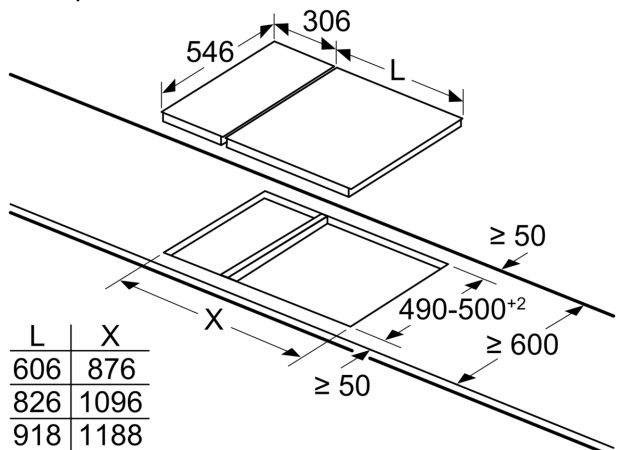

р-ри на нишата за монтаж (В x Ш x Д): 37 x x mm

Ширина на продукта: 306 mm

Ширина на продукта: 306 mm

Размери на уреда: 37 x 306 x 546 mm

Размери на уреда: 37 x 306 x 546 mm

размери на опакован уред (В x Ш x Д): 130 x 490 x 630 mm

Инсталация

- Размери на продукта (ВхШхД mm): 37 x 306 x 546

- Необходим размер на нишата за монтаж (ВхШхД mm) : 37 x 270 x (490 - 500)
- Минимална дебелина на плота: 16 мм
- Обща мощност: 3500 W
- Захранващ кабел: Захранващ кабел: 1 m, С приложен кабел

измервания в мм

Снимка за таблицата: Опции с комбинация Domino със съответните размери на устройствата и профили

Когато инсталирате два или повече елемента странично, един или няколко монтажни комплекта са нужни (2 елемента = 1 монтажен комплект; 3 елемента = 2 монтажни комплекта и т.н.).

Размерът на профила (X) зависи от комбинацията; вж. таблицата:

измервания в мм

Когато инсталирате Domino елемент до печка, е нужен един монтажен комплект (Z9914X0).

оразмерени чертежи

 измервания в мм
 Монтажен комплект (Z9914X0) за Domino