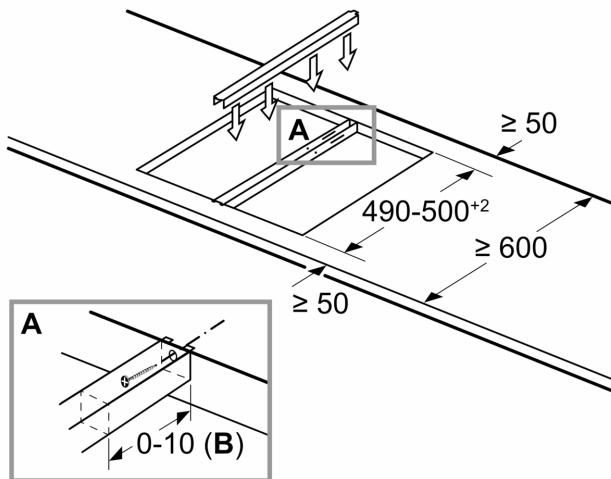

Инсталация

- Размери на продукта (ВхШхД mm): 37 x 306 x 546

- Необходим размер на нишата за монтаж (ВхШхД mm) : 37 x 270 x (490 - 500)
- Минимална дебелина на плота: 16 мм
- Обща мощност: 3500 W
- Захранващ кабел: Захранващ кабел: 1 m, С приложен кабел

измервания в мм

Снимка за таблицата: Опции с комбинация Domino със съответните размери на устройствата и профили

Когато инсталирате два или повече елемента странично, един или няколко монтажни комплекта са нужни (2 елемента = 1 монтажен комплект; 3 елемента = 2 монтажни комплекта и т.н.).

Размерът на профила (X) зависи от комбинацията; вж. таблицата:

измервания в мм

Когато инсталирате Domino елемент до печка, е нужен един монтажен комплект (Z9914X0).

оразмерени чертежи

 измервания в мм
 Монтажен комплект (Z9914X0) за Domino

 Вид ширина: 30 40 60 70 80 90
 Ширина на уреда: 306 396 606 708 826 918

	A	B	C	D	L	X
2x30	306	306	-	-	612	576
1x30, 1x40	306	396	-	-	702	666
1x30, 1x60	306	606	-	-	912	876
1x30, 1x70*	306	708	-	-	1014	978
1x30, 1x80	306	826	-	-	1132	1096
1x30, 1x90	306	918	-	-	1224	1188
2x40	396	396	-	-	792	756
1x40, 1x60	396	606	-	-	1002	966
1x40, 1x70*	396	708	-	-	1104	1068
1x40, 1x80	396	826	-	-	1222	1186
1x40, 1x90	396	918	-	-	1314	1278
3x30	306	306	306	-	918	882
2x30, 1x40	306	306	396	-	1008	972
2x30, 1x60	306	306	606	-	1218	1182
2x30, 1x70*	306	306	708	-	1320	1284
2x30, 1x80	306	306	826	-	1438	1402
2x30, 1x90	306	306	918	-	1530	1494
1x30, 2x40	306	396	396	-	1098	1062
1x30, 1x40, 1x60	306	396	606	-	1308	1272
1x30, 1x40, 1x80	306	396	826	-	1528	1492
1x30, 1x40, 1x90	306	396	918	-	1620	1584
3x40	396	396	396	-	1188	1152
2x40, 1x60	396	396	606	-	1398	1362
1x30, 1x40, 1x70*	306	396	708	-	1410	1374
4x30	306	306	306	306	1224	1188
3x30, 1x40	306	306	306	396	1314	1278
2x30, 2x40	306	306	396	396	1404	1368
1x30, 3x40	306	396	396	396	1494	1458