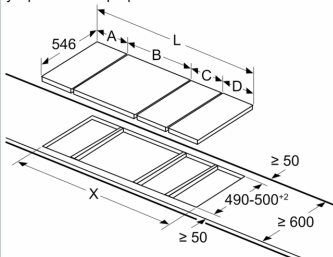

Инсталация

- Размери на продукта (ВхШхД mm): 37 x 306 x 546

- Необходим размер на нишата за монтаж (ВхШхД mm) : 37 x 270 x (490 - 500)
- Минимална дебелина на плота: 16 мм
- Обща мощност: 3500 W
- Захранващ кабел: Захранващ кабел: 1 m, С приложен кабел

N 70, КОНВЕНЦИОНАЛЕН ПЛОТ, 30 СМ, ЧЕРНО,
TL13FD9T8

ообразмерени чертежи

измервания в мм

Когато инсталирате два Domino елемента до печка, са нужни два монтажни комплекта (Z9914X0).

измервания в мм

Когато инсталирате два или повече Domino елемента странично, един или няколко монтажни комплекта са нужни (2 елемента = 1 монтажен комплект; 3 елемента = 2 монтажни комплекта и т.н.).

измервания в мм

Снимка за таблицата: Опции с комбинация Domino със съответните размери на устройствата и профили

Когато инсталирате два или повече елемента странично, един или няколко монтажни комплекта са нужни (2 елемента = 1 монтажен комплект; 3 елемента = 2 монтажни комплекта и т.н.).

 Вид ширина: 30 40 60 70 80 90
 Ширина на уреда: 306 396 606 708 826 918

	A	B	C	D	L	X
2x30	306	306	-	-	612	576
1x30, 1x40	306	396	-	-	702	666
1x30, 1x60	306	606	-	-	912	876
1x30, 1x70*	306	708	-	-	1014	978
1x30, 1x80	306	826	-	-	1132	1096
1x30, 1x90	306	918	-	-	1224	1188
2x40	396	396	-	-	792	756
1x40, 1x60	396	606	-	-	1002	966
1x40, 1x70*	396	708	-	-	1104	1068
1x40, 1x80	396	826	-	-	1222	1186
1x40, 1x90	396	918	-	-	1314	1278
3x30	306	306	306	-	918	882
2x30, 1x40	306	306	396	-	1008	972
2x30, 1x60	306	306	606	-	1218	1182
2x30, 1x70*	306	306	708	-	1320	1284
2x30, 1x80	306	306	826	-	1438	1402
2x30, 1x90	306	306	918	-	1530	1494
1x30, 2x40	306	396	396	-	1098	1062
1x30, 1x40, 1x60	306	396	606	-	1308	1272
1x30, 1x40, 1x80	306	396	826	-	1528	1492
1x30, 1x40, 1x90	306	396	918	-	1620	1584
3x40	396	396	396	-	1188	1152
2x40, 1x60	396	396	606	-	1398	1362
1x30, 1x40, 1x70*	306	396	708	-	1410	1374
4x30	306	306	306	306	1224	1188
3x30, 1x40	306	306	306	396	1314	1278
2x30, 2x40	306	306	396	396	1404	1368
1x30, 3x40	306	396	396	396	1494	1458