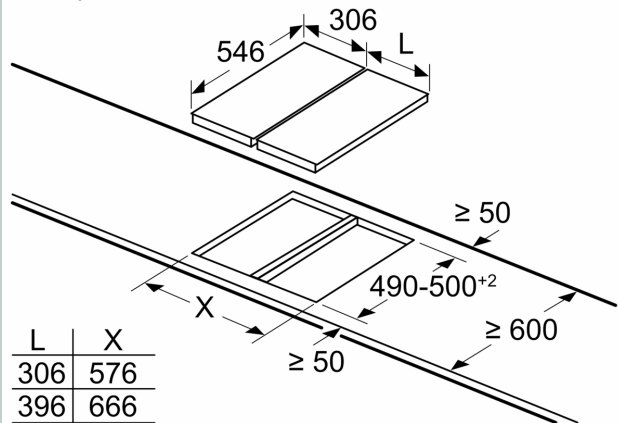

Когато инсталирате два или повече Domino елемента странично, един или няколко монтажни комплекта са нужни (2 елемента = 1 монтажен комплект; 3 елемента = 2 монтажни комплекта и т.н.).

измерване в мм