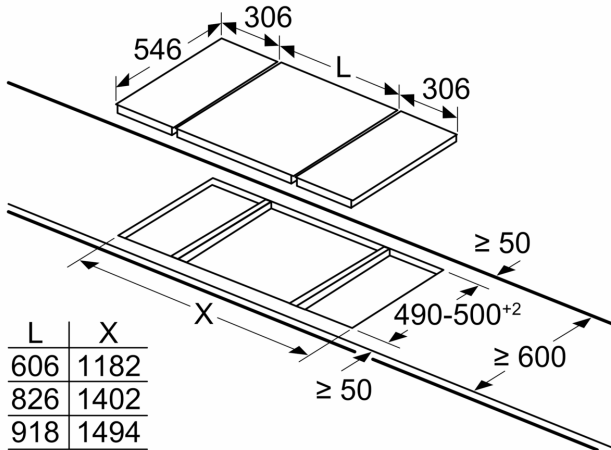

N 70, КОНВЕНЦИОНАЛЕН ПЛОТ, 30 СМ, ЧЕРНО,
TL13FD9T8

ообразмерени чертежи

измервания в мм