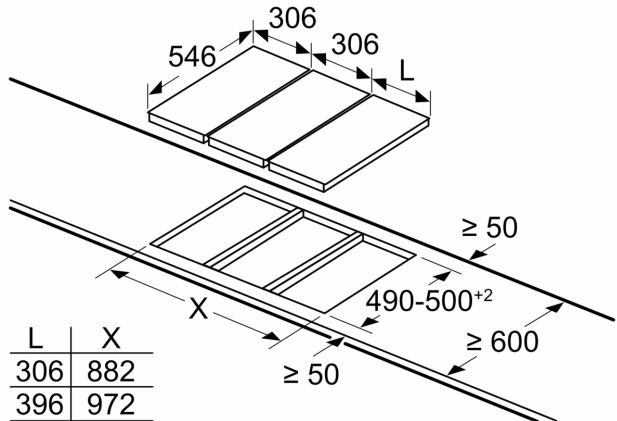

Инсталация

- Размери на продукта (ВхШхД mm): 37 x 306 x 546

- Необходим размер на нишата за монтаж (ВхШхД mm) : 37 x 270 x (490 - 500)
- Минимална дебелина на плота: 16 мм
- Обща мощност: 3500 W
- Захранващ кабел: Захранващ кабел: 1 m, С приложен кабел

N 70, КОНВЕНЦИОНАЛЕН ПЛОТ, 30 СМ, ЧЕРНО,
TL13FD9T8

ообразмерени чертежи

измервания в мм

Когато инсталирате два Domino елемента до печка, са нужни два монтажни комплекта (Z9914X0).

измервания в мм

Когато инсталирате два или повече Domino елемента странично, един или няколко монтажни комплекта са нужни (2 елемента = 1 монтажен комплект; 3 елемента = 2 монтажни комплекта и т.н.).

измервания в мм

Снимка за таблицата: Опции с комбинация Domino със съответните размери на устройствата и профили

Когато инсталирате два или повече елемента странично, един или няколко монтажни комплекта са нужни (2 елемента = 1 монтажен комплект; 3 елемента = 2 монтажни комплекта и т.н.).

 Вид ширина: 30 40 60 70 80 90
 Ширина на уреда: 306 396 606 708 826 918

	A	B	C	D	L	X
2x30	306	306	-	-	612	576
1x30, 1x40	306	396	-	-	702	666
1x30, 1x60	306	606	-	-	912	876
1x30, 1x70*	306	708	-	-	1014	978
1x30, 1x80	306	826	-	-	1132	1096
1x30, 1x90	306	918	-	-	1224	1188
2x40	396	396	-	-	792	756
1x40, 1x60	396	606	-	-	1002	966
1x40, 1x70*	396	708	-	-	1104	1068
1x40, 1x80	396	826	-	-	1222	1186
1x40, 1x90	396	918	-	-	1314	1278
3x30	306	306	306	-	918	882
2x30, 1x40	306	306	396	-	1008	972
2x30, 1x60	306	306	606	-	1218	1182
2x30, 1x70*	306	306	708	-	1320	1284
2x30, 1x80	306	306	826	-	1438	1402
2x30, 1x90	306	306	918	-	1530	1494
1x30, 2x40	306	396	396	-	1098	1062
1x30, 1x40, 1x60	306	396	606	-	1308	1272
1x30, 1x40, 1x80	306	396	826	-	1528	1492
1x30, 1x40, 1x90	306	396	918	-	1620	1584
3x40	396	396	396	-	1188	1152
2x40, 1x60	396	396	606	-	1398	1362
1x30, 1x40, 1x70*	306	396	708	-	1410	1374
4x30	306	306	306	306	1224	1188
3x30, 1x40	306	306	306	396	1314	1278
2x30, 2x40	306	306	396	396	1404	1368
1x30, 3x40	306	396	396	396	1494	1458