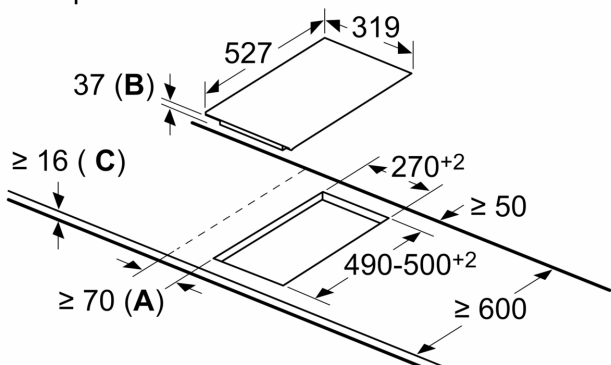

A: Минимално разстояние от профила на готварския плот до стената.

B: Дълбочина на издърпване

C: С поставена отдолу фурна мин. 20, възможно и повече; вж. изискванията за място за фурната.

Възможности за комбинация Domino със съответните размери на уредите и профила

Вид ширина: 30 40 60 70 80 90
Ширина на уреда: 306 396 606 708 826 918

	A	B	C	D	L	X
2x30	306	306	-	-	612	576
1x30, 1x40	306	396	-	-	702	666
1x30, 1x60	306	606	-	-	912	876
1x30, 1x70*	306	708	-	-	1014	978
1x30, 1x80	306	826	-	-	1132	1096
1x30, 1x90	306	918	-	-	1224	1188
2x40	396	396	-	-	792	756
1x40, 1x60	396	606	-	-	1002	966
1x40, 1x70*	396	708	-	-	1104	1068
1x40, 1x80	396	826	-	-	1222	1186
1x40, 1x90	396	918	-	-	1314	1278
3x30	306	306	306	-	918	882
2x30, 1x40	306	306	396	-	1008	972
2x30, 1x60	306	306	606	-	1218	1182
2x30, 1x70*	306	306	708	-	1320	1284
2x30, 1x80	306	306	826	-	1438	1402
2x30, 1x90	306	306	918	-	1530	1494
1x30, 2x40	306	396	396	-	1098	1062
1x30, 1x40, 1x60	306	396	606	-	1308	1272
1x30, 1x40, 1x80	306	396	826	-	1528	1492
1x30, 1x40, 1x90	306	396	918	-	1620	1584
3x40	396	396	396	-	1188	1152
2x40, 1x60	396	396	606	-	1398	1362
1x30, 1x40, 1x70*	306	396	708	-	1410	1374
4x30	306	306	306	306	1224	1188
3x30, 1x40	306	306	306	396	1314	1278
2x30, 2x40	306	306	396	396	1404	1368
1x30, 3x40	306	396	396	396	1494	1458

* възможно със 70 см индукционен плот