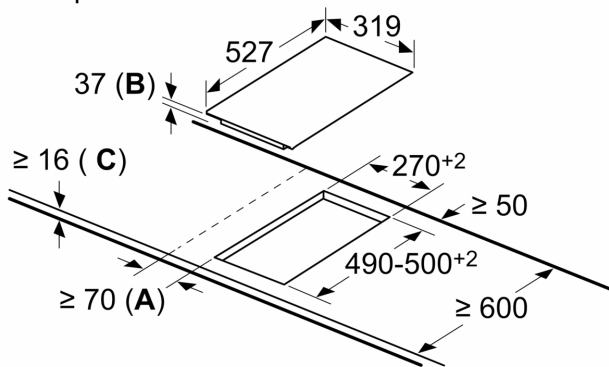

p-ри на нишата за монтаж (В x Ш x Д): 37 x x mm

Широчина на продукта: 319 mm

Широчина на продукта: 319 mm

Размери на уреда: 37 x 319 x 527 mm

Размери на уреда: 37 x 319 x 527 mm

размери на опакован уред (В x Ш x Д): 130 x 480 x 630 mm

Инсталация

- Размери на продукта (ВxШxД mm): 37 x 319 x 527
- Необходим размер на нишата за монтаж (ВxШxД mm) : 37 x 270 x (490 - 500)
- Минимална дебелина на плота: 16 мм
- Обща мощност: 3500 W
- Захранващ кабел: Захранващ кабел: 1 m, С приложен кабел

N 70, КОНВЕНЦИОНАЛЕН ПЛОТ, 30 CM, ЧЕРНО,
T13TDF9L8

оразмерени чертежи

измерване в мм

- A:** Минимално разстояние от профила на готварския плот до стената.
B: Дълбочина на издърпване
C: С поставена отдолу фурна мин. 20, възможно и повече; вж. изискванията за място за фурната.