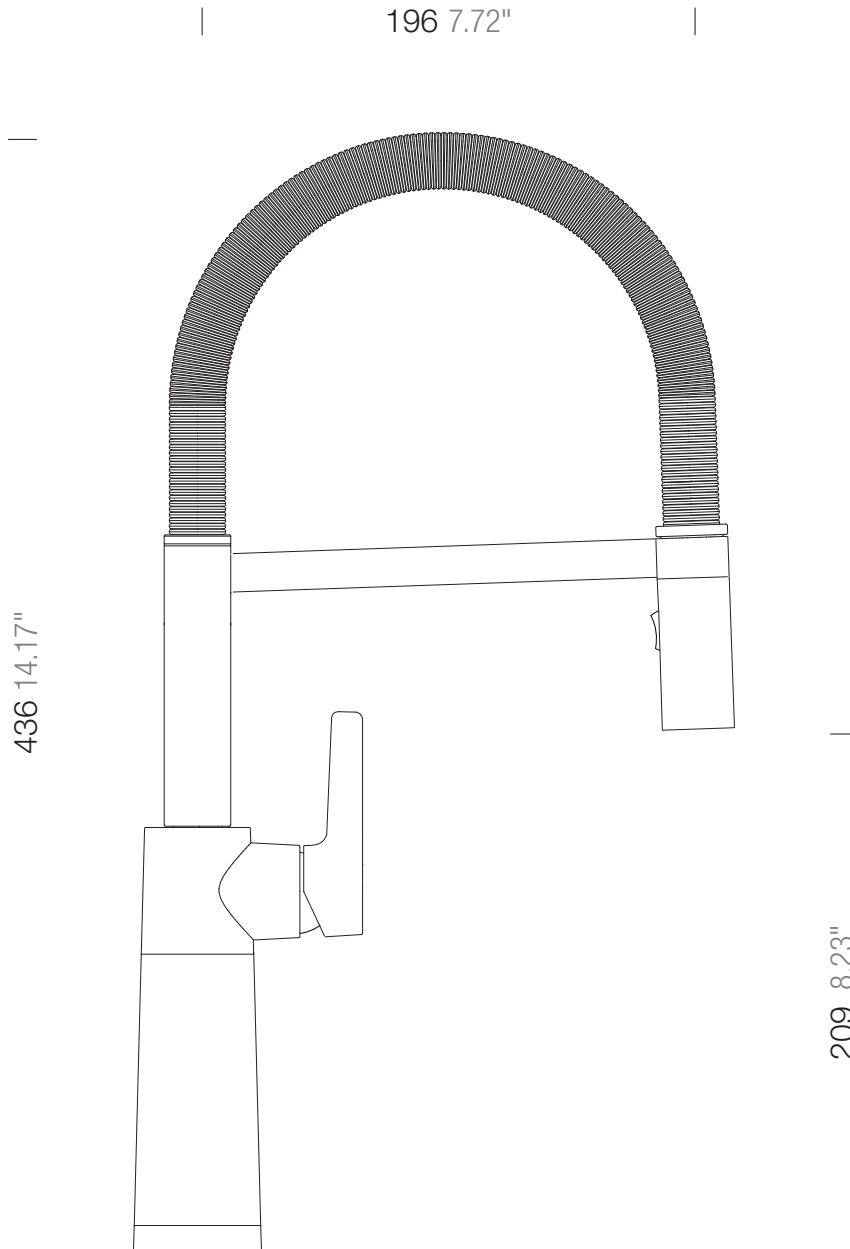

**SCHOCK**

**SCHOCK SC-550** 

558000

Lochbohrung  $\varnothing$  35

Hole 1.37"