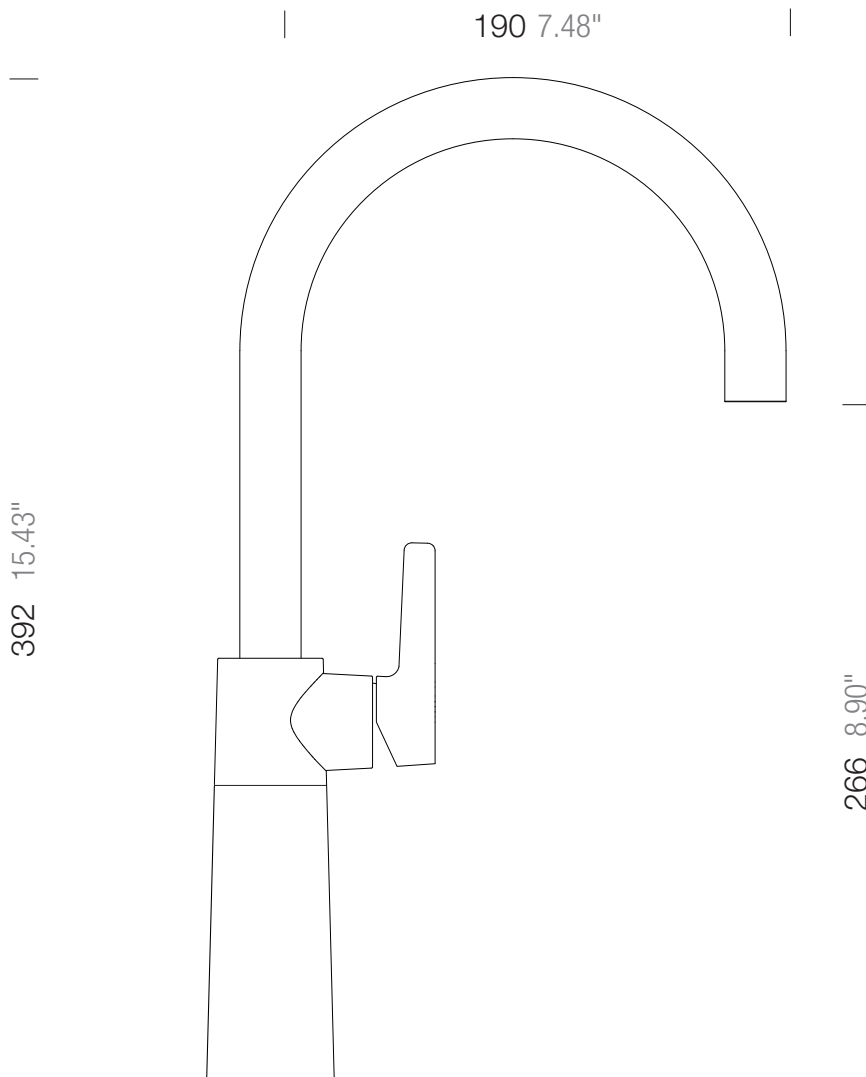

**SCHOCK**

# SCHOCK **SC-520**

555000

Lochbohrung  $\varnothing$  35

Hole 1.37"