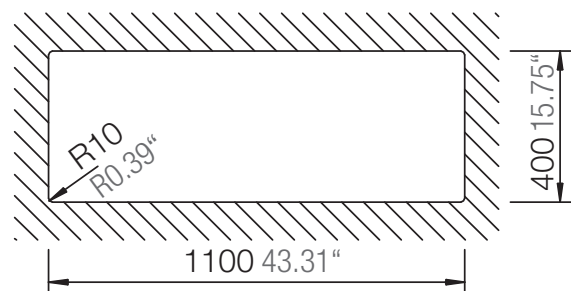

SCHOCK

CRISTADUR®

PREPSTATION D-150

Installation: Von oben / topmount
Ausschnitt / cut-out

Installation: Unterbau / undermount
Ausschnitt / cut-out

SCHOCK

CRISTADUR®

PREPSTATION D-150

Installation: Flächenbündig / flush-mount
Ausschnitt / cut-out

Detail: Flächenbündig / flush-mount

Randbefräsung Spüle 1:1
edge sink 1:1