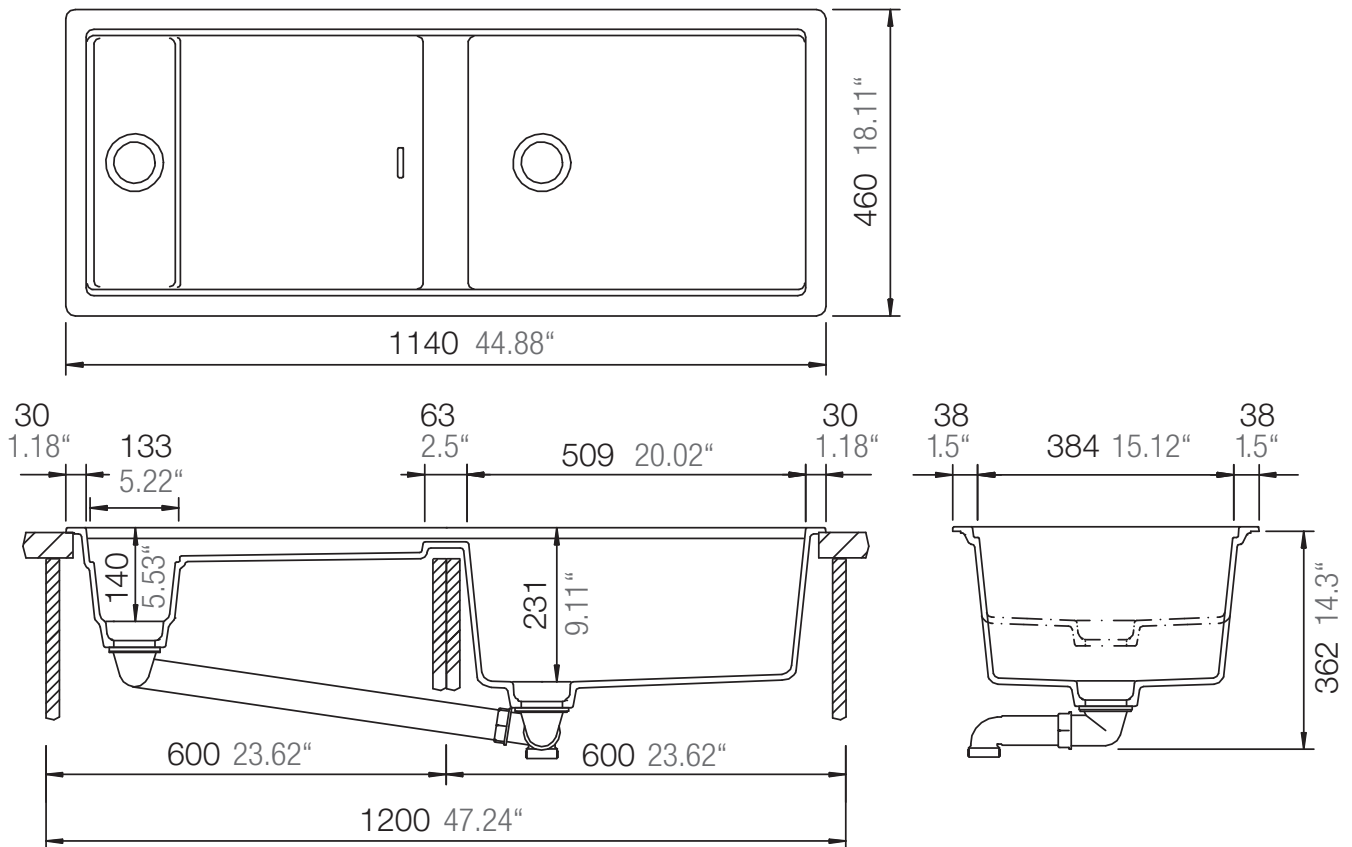

SCHOCK

CRISTADUR®

PREPSTATION D-150

Installation: Von oben / topmount
Ausschnitt / cut-out

Installation: Unterbau / undermount
Ausschnitt / cut-out

SCHOCK

CRISTADUR®

PREPSTATION D-150

Installation: Flächenbündig / flush-mount
Ausschnitt / cut-out

Detail: Flächenbündig / flush-mount

Randbefräsung Spüle 1:1
edge sink 1:1