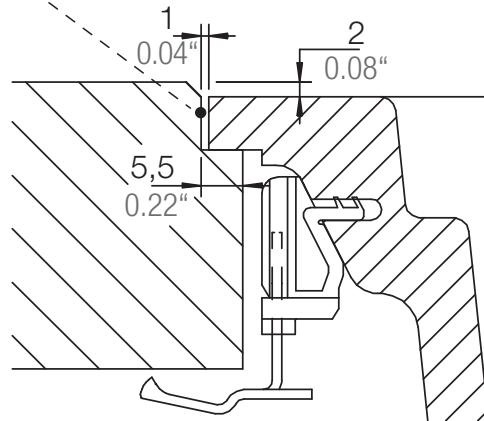

SCHOCK

CRISTADUR®

PREPSTATION D-150

Installation: Von oben / topmount
Ausschnitt / cut-out

Installation: Unterbau / undermount
Ausschnitt / cut-out

SCHOCK

CRISTADUR®

PREPSTATION D-150

Installation: Flächenbündig / flush-mount
Ausschnitt / cut-out

Detail: Flächenbündig / flush-mount

Randbefräsung Spüle 1:1
edge sink 1:1