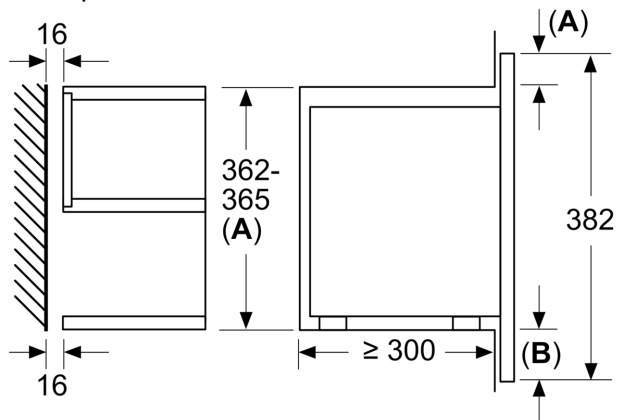

### Техническа информация:

- Дължина на кабела на ел. мрежа: 175 см
- Номинална мощност: 1.22 kW
- За вграждане в шкаф с широчина 60 см, За вграждане във висок шкаф

### Размери:

- Размери на уреда ( В x Ш x Д): 382 мм x 596 мм x 318 мм
- Размери на нишата (В x Ш x Д): 560 мм - 568 мм x 362 мм - 382 мм x 300 мм
- Моля, имайте предвид размерите за вграждане, които са показани на чертежа за монтаж

N 70, МИКРОВОЛНОВА ФУРНА ЗА ВГРАЖДАНЕ,  
НЕРЪЖДАЕМА СТОМАНА  
NR4WR21N1

оразмерени чертежи

Измерване в mm

A: Отворена задна стена

Измерване в mm

A: Отворена задна стена

Измерване в mm

A: Провисване отгоре: