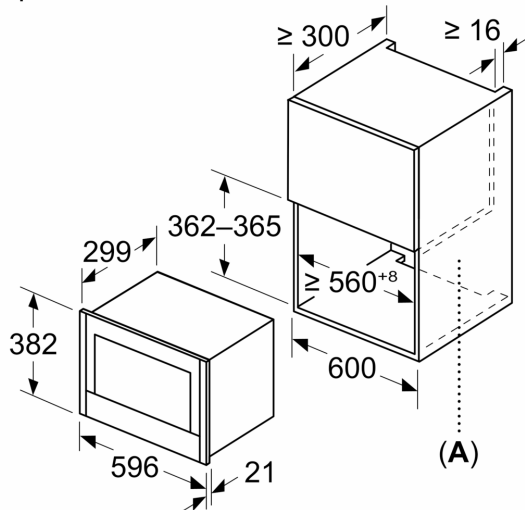

N 70, МИКРОВОЛНОВА ФУРНА ЗА ВГРАЖДАНЕ,
НЕРЪЖДАЕМА СТОМАНА
NR4WR21N1

оразмерени чертежи

Измерване в mm