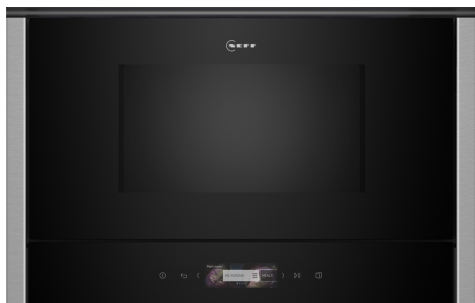

*N 70, МИКРОВОЛНОВА ФУРНА ЗА ВГРАЖДАНЕ,  
НЕРЪЖДАЕМА СТОМАНА  
NR4WR21N1*

Допълнителни аксесоари

Z9038AY0	FlexDesign AG 38 MW 38
Z9038BY0	FlexDesign BB 38 MW 38
Z9038DY0	FlexDesign DB 38 MW 38
Z9038MY0	FlexDesign MS 38 MW 38

Микровълнова фурна за вграждане

- ✓ С новия 9,4 см сензорен TFT дисплей се възползвате от интуитивна навигация за лесна работа и пълен контрол.
- ✓ Автоматични настройки за различните ястия – удоволствие от готвенето без усилия с предварително зададени програми за богато разнообразие от ястия.
- ✓ Микровълнова фурна - висока мощност и малко усилия за бързо хранене
- ✓ Инверторна технология – постепенно и равномерно загряване на храната.
- ✓ Easy Clean – лесно почистване за няколко минути