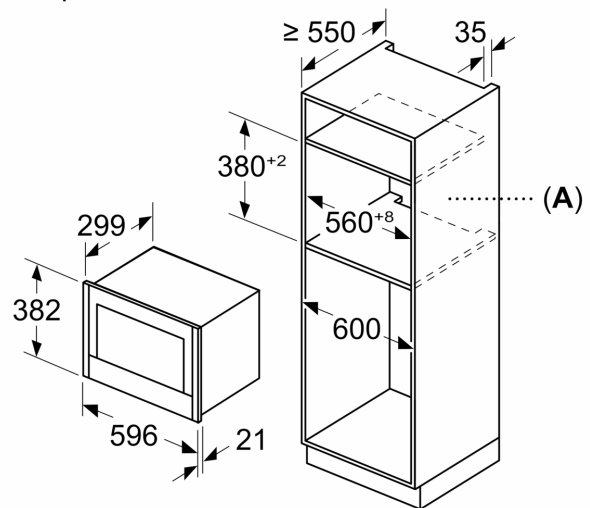

### Техническа информация:

- Дължина на кабела на ел. мрежа: 175 см
- Номинална мощност: 1.22 kW
- За вграждане в шкаф с широчина 60 см, За вграждане във висок шкаф

### Размери:

- Размери на уреда ( В x Ш x Д): 382 мм x 596 мм x 318 мм
- Размери на нишата (В x Ш x Д): 560 мм - 568 мм x 362 мм - 382 мм x 300 мм
- Моля, имайте предвид размерите за вграждане, които са показани на чертежа за монтаж

N 70, МИКРОВОЛНОВА ФУРНА ЗА ВГРАЖДАНЕ,  
НЕРЪЖДАЕМА СТОМАНА  
NR4WR21N1

оразмерени чертежи

Измерване в mm

A: Отворена задна стена

Измерване в mm

A: Отворена задна стена

Измерване в mm

A: Провисване отгоре: