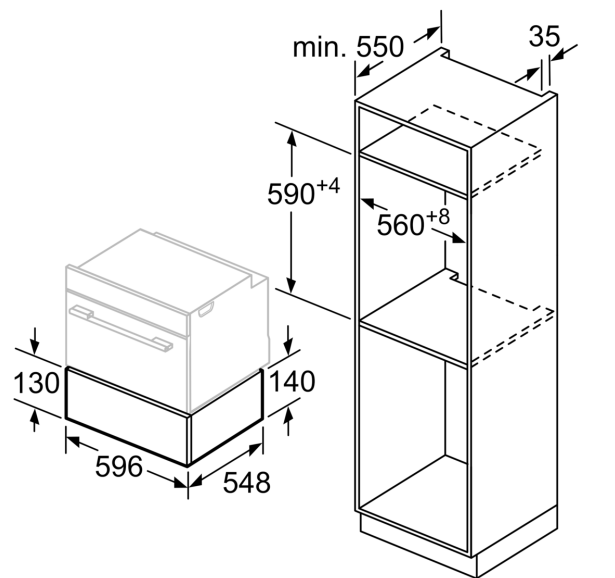

Features

Техническа информация

Тип инсталация:Свободностоящ
 макс.брой чинии (диаметър 28 см):12
 Макс. брой чаши за еспресо: 64
 Размери на уреда: 140 x 594 x 518 mm
 размери на опакован уред (В x Ш x Д):250 x 660 x 700 mm
 p-ри на нишата за монтаж (В x Ш x Д): 140 x 560 x 550 mm
 EAN код: 4242004265375
 Ток: 10 A
 Напрежение: 220-240 V
 Честота: 50; 60 Hz
 Вид щепсел: Gardy щепсел със заземяване

Техническа информация:

- Дължина на кабела на ел. мрежа: 175 cm
- 0.82 KW

Размери:

- Размери на уреда (В x Ш x Д): 140 mm x 594 mm x 518 mm
- Размери на нишата (В x Ш x Д): 140 mm x 560 mm - 568 mm x 550 mm
- В случай на монтаж под работния плот е необходим аксесоар за монтаж, резервна част № 9001698838.
- Моля, имайте предвид размерите за вграждане, които са показани на чертежа за монтаж

N 70, ЧЕКМЕДЖЕ ЗА ЗАТОПЛЯНЕ НА СЪДОВЕ, 60
X 14 CM, НЕРЪЖДАЕМА СТОМАНА
N24HA11N1

оразмерени чертежи

Измерване в mm

A: 7,5 mm

Компактните фурни с височина 455 mm
могат да се вграждат без междинно дъно
над подгряващото чекмедже

measurements in mm