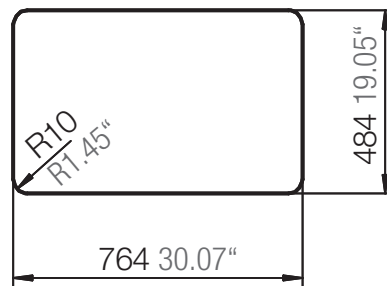

## MANHATTAN D-150S

Installation: Von oben / topmount  
Ausschnitt / cut-out

Installation: Unterbau / undermount  
Ausschnitt / cut-out

MASSANGABEN / MEASUREMENTS IN MM / INCH