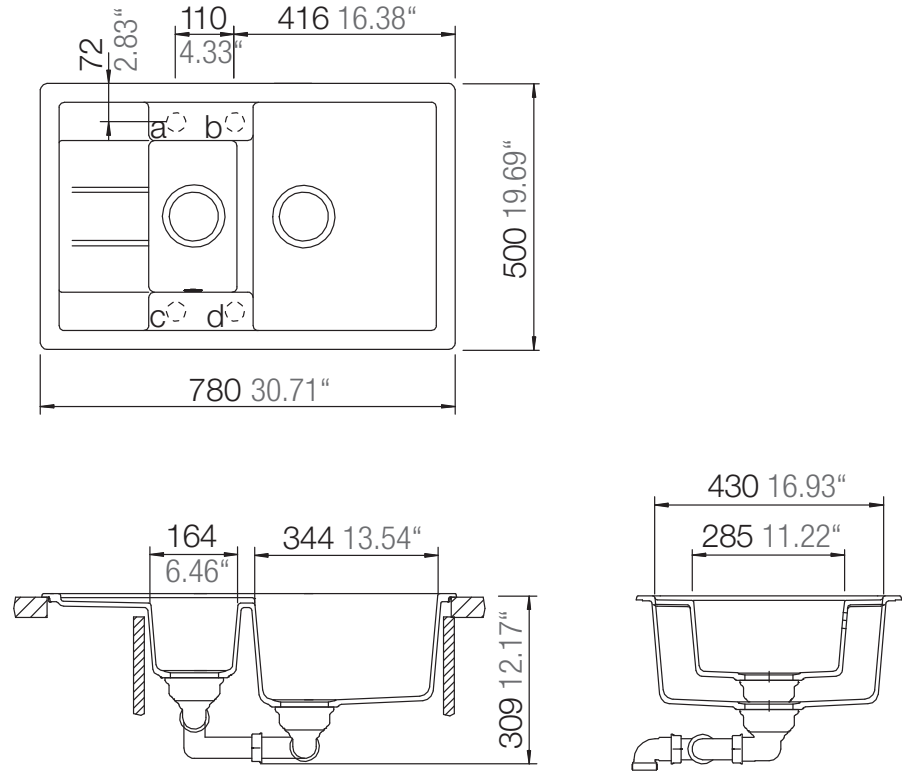

## MANHATTAN D-150S

Installation: Von oben / topmount  
Ausschnitt / cut-out

Installation: Unterbau / undermount  
Ausschnitt / cut-out

MASSANGABEN / MEASUREMENTS IN MM / INCH