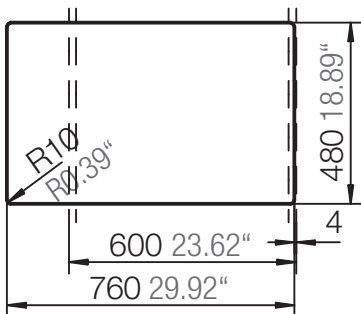

## MANHATTAN D-150S

Installation: Von oben / topmount  
Ausschnitt / cut-out

Installation: Unterbau / undermount  
Ausschnitt / cut-out

MASSANGABEN / MEASUREMENTS IN MM / INCH