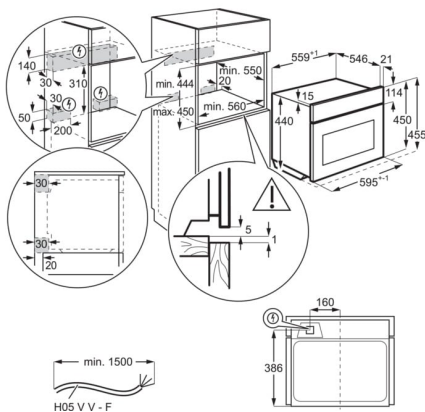

Product Specification

Енергиен клас	No
Вътрешен полезен обем (л.)	43
Почистване	Лесен за почистване емайл
Температурен диапазон	30°C - 230°C
Размери ВxШxД в мм	455x595x567
Размери за вграждане ВxШxД в мм	450x560x550
Максимална мощност (W)	3000
Захранващо напрежение (Volt)	220-240
Необходим предпазител (A)	16
Честота (Hz)	50
Външна дължина на захранващия кабел	1.5
Микровълнова мощност W	1000
Обща площ на повърхн. на фурната в см2	1424
Цвят	Инокс
Ниво на шума в dB(A)	52

PSGBOV180DE0000H