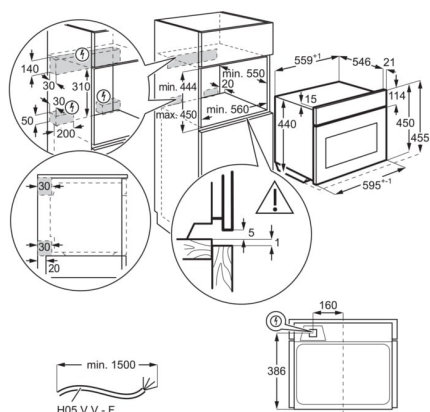

Product Specification

Вътрешен полезен обем (л.)	43
Почистване	Лесен за почистване емайл
Ниво на шума в dB(A)	52
Брой стъкла на вратата	3
Ел. консумация в stand-by режим	0.99
Обща площ на повърхн. на фурната в см²	1424
Размери за вграждане В xШxД в мм	450x560x550
Размери ВxШxД в мм	455x595x567
Основен цвят	Черен мат
Максимална мощност (W)	3000
Опция за аксесоари (не са включени):	Стъклена чиния
Тип на щепсела	Шуко
Захранващо напрежение (Volt)	220-240
Необходим предпазител (A)	16

PSGBOV180DE0000H