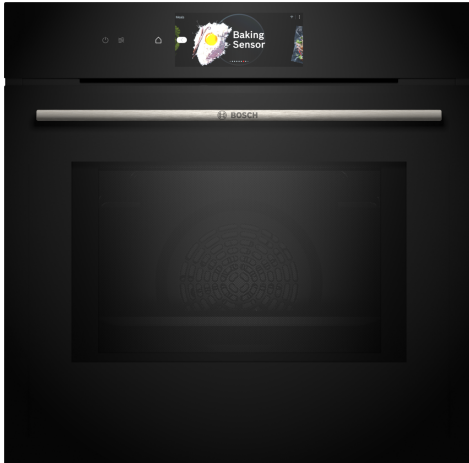

Серия 8, Комбинирана фурна с микровълни, 60 x 60 cm, Черно HMG778NB1

Допълнителни аксесоари

HEZ327000 Каменна плоча за печене, HEZ532010 Универсална тава, незалепващо керамично, HEZ617000 Тава за пица, кръгла, HEZ629070 Грил тава, HEZ631070 :, HEZ632070 :, HEZ633001 Капак за дълбока тава, HEZ633070 Професионална дълбока тава, HEZ633073 Професионална дълбока тава, HEZ634000 :, HEZ635001 :, HEZ636000 Стъклена тава, HEZ660060 :, HEZ664000 :, HEZ915003 :, HEZG0AS00 :

Комбинираната фурна с микровълновата за вграждане с цифров контролен пръстен и TFT сензорен дисплей. Функцията Assist: автоматично приготвя вашите ястия, PerfectRoast Plus, PerfectBake Plus и управление чрез приложението Home Connect.

- Удобен и иновативен начин за избор на настройки на фурната с дигитален контролен пръстен.
- Сензорен дисплей TFT Pro – удобно управление с иновативния дигитален контролен пръстен и пълноразмерен TFT сензорен екран.
- 4D Hotair: равномерно разпределение на топлината за перфектни резултати – на всяко ниво.
- Функцията Hotair Gentle пести енергия по време на печене.
- Функцията Air Fry за перфектно пържене на зеленчуци и картофи.

Серия 8, Комбинирана фурна с микровълни, 60 x 60 cm, Черно HMG778NB1

Комбинираната фурна с микровълновата за вграждане с цифров контролен пръстен и TFT сензорен дисплей. Функцията Assist: автоматично приготвя вашите ястия, PerfectRoast Plus, PerfectBake Plus и управление чрез приложението Home Connect.