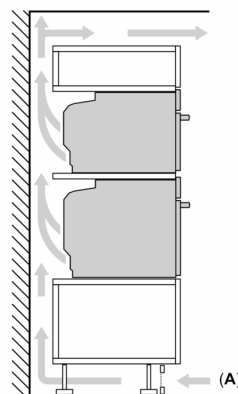

Техническа информация:

- Дължина на кабела на ел. мрежа: 120 cm
- Номинална мощност: 3.6 kW

Размери:

- Размери на уреда (В x Ш x Д): 595 mm x 594 mm x 548 mm
- Размери на нишата (В x Ш x Д): 560 mm - 568 mm x 585 mm - 595 mm x 550 mm
- Моля, имайте предвид размерите за вграждане, които са показани на чертежа за монтаж

Серия 8, Комбинирана фурна с микровълни, 60 x 60 cm, Черно HMG778NB1

Измерване в mm

A: 19,5 mm

B: Место за свързване на уреда 320 x 115 mm

C: Вентилационна площ в основата ≥ 200 cm²

Монтиране на два уреда един над друг

Обмен въздух

A: Вход за въздух ≥ 200 cm²

измерване в mm

Ако уредът се монтира под плот, трябва да се спазва следната дебелина на работния плот (респ. вкл. долната конструкция).

Тип плот	мин. дебелина на работния плот	
	изпъкнал	изравнен
Индукционен плот	37 mm	38 mm
Цял индукционен плот	47 mm	48 mm
Газов плот	30 mm	38 mm
Електрически плот	27 mm	30 mm