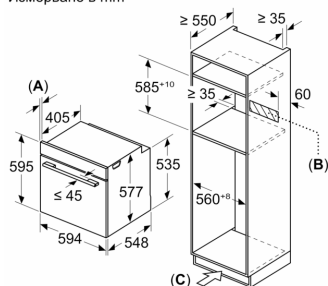

Техническа информация:

- Дължина на кабела на ел. мрежа: 120 cm
- Номинална мощност: 3.6 kW

Размери:

- Размери на уреда (В x Ш x Д): 595 mm x 594 mm x 548 mm
- Размери на нишата (В x Ш x Д): 560 mm - 568 mm x 585 mm - 595 mm x 550 mm
- Моля, имайте предвид размерите за вграждане, които са показани на чертежа за монтаж

Серия 8, Комбинирана фурна с микровълни, 60 x 60 cm, Черно HMG778NB1

Измерване в mm

A: 19,5 mm

B: Место за свързване на уреда 320 x 115 mm

C: Вентилационна площ в основата ≥ 200 cm²

Монтиране на два уреда един над друг