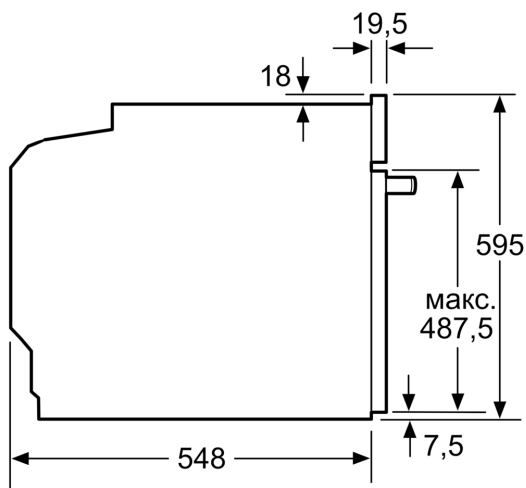

Техническа информация:

- Дължина на кабела на ел. мрежа: 120 cm
- Номинална мощност: 3.6 kW

Размери:

- Размери на уреда (В x Ш x Д): 595 mm x 594 mm x 548 mm
- Размери на нишата (В x Ш x Д): 560 mm - 568 mm x 585 mm - 595 mm x 550 mm
- Моля, имайте предвид размерите за вграждане, които са показани на чертежа за монтаж

Серия 8, Комбинирана фурна с микровълни, 60 x 60 cm, Черно HMG778NB1

Измерване в mm

A: 19,5 mm

B: Место за свързване на уреда 320 x 115 mm

C: Вентилационна площ в основата ≥ 200 cm²

Монтиране на два уреда един над друг

Обмен въздух

A: Вход за въздух ≥ 200 cm²

измерване в mm

Ако уредът се монтира под плот, трябва да се спазва следната дебелина на работния плот (респ. вкл. долната конструкция).

Тип плот	мин. дебелина на работния плот	
	изпъкнал	изравнен
Индукционен плот	37 mm	38 mm
Цял индукционен плот	47 mm	48 mm
Газов плот	30 mm	38 mm
Електрически плот	27 mm	30 mm