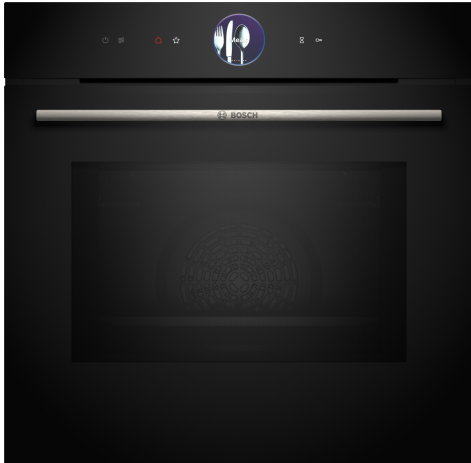

Серия 8, Комбинирана фурна с микровълни, 60 x 60 cm, Черно HMG776KB1

Допълнителни аксесоари

HEZ327000 Каменна плоча за печене, HEZ532010 Универсална тава, незалепващо керамично, HEZ617000 Тава за пица, кръгла, HEZ629070 Грил тава, HEZ631070 :, HEZ632070 :, HEZ633001 Капак за дълбока тава, HEZ633070 Професионална дълбока тава, HEZ633073 Професионална дълбока тава, HEZ634000 :, HEZ635001 :, HEZ636000 Стъклена тава, HEZ660060 :, HEZ664000 :, HEZ915003 :, HEZG0AS00 :

Микровълнова фурна за вграждане с дигитален контролен пръстен и TFT сензорен дисплей: получавате вкусни печени и печени храни за много кратко време. Home Connect за управление чрез приложението.

- Удобен и иновативен начин за избор на настройки на фурната с дигитален контролен пръстен.
- Сензорен екран TFT Plus – безупречно управление с дигитален контролен пръстен от ново поколение и вече по-голям сензорен TFT дисплей
- Функцията Automatic Switch-off – готвенето автоматично спира веднага щом ястието е готово.
- Функцията Oven Assistant с гласов контрол – безкрайно лесно задаване на подходящата програма.
- Самопочистване с пиролиза – функция за автоматично почистване на фурната, а вие само трябва да избършете остатъчната пепел.

Серия 8, Комбинирана фурна с микровълни, 60 x 60 cm, Черно HMG776KB1

Микровълнова фурна за вграждане с дигитален контролен пръстен и TFT сензорен дисплей: получавате вкусни печени и печени храни за много кратко време. Home Connect за управление чрез приложението.