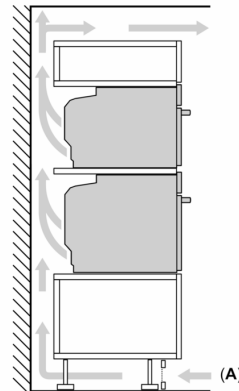

Техническа информация:

- Дължина на кабела на ел. мрежа: 120 cm
- Номинална мощност: 3.6 kW

Размери:

- Размери на уреда (В x Ш x Д): 595 mm x 594 mm x 548 mm
- Размери на нишата (В x Ш x Д): 560 mm - 568 mm x 585 mm - 595 mm x 550 mm
- Моля, имайте предвид размерите за вграждане, които са показани на чертежа за монтаж

Серия 8, Комбинирана фурна с микровълни, 60 x 60 cm, Черно HMG776KB1

Измерване в mm

A: 19,5 mm

B: Место за свързване на уреда
320 x 115 mm

C: Вентилационна площ в
основата ≥ 200 cm²

Монтиране на два уреда един над друг

Обмен въздух

A: Вход за въздух ≥ 200 cm²

измерване в mm

Ако уредът се монтира под плот, трябва да се спазва следната дебелина на работния плот (респ. вкл. долната конструкция).

Тип плот	мин. дебелина на работния плот	
	изпъкнал	изравнен
Индукционен плот	37 mm	38 mm
Цял индукционен плот	47 mm	48 mm
Газов плот	30 mm	38 mm
Електрически плот	27 mm	30 mm