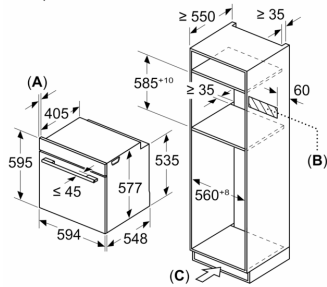

Серия 8, Комбинирана фурна с микровълни, 60 x 60 cm, Черно HMG776KB1

Измерване в mm

A: 19,5 mm

B: Место за свързване на уреда
320 x 115 mm

C: Вентилационна площ в
основата ≥ 200 cm²

Монтиране на два уреда един над друг

Обмен въздух