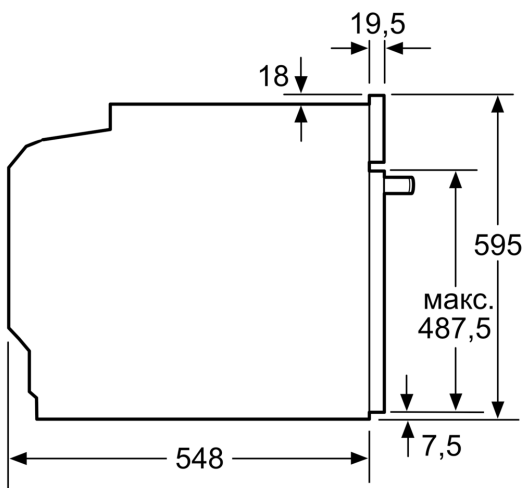

Техническа информация

Допълнителни функции: Комбиниран уред с микровълнова
 Вид управление: Електронни
 Размери на уреда: 595 x 594 x 548 mm
 размери на кухнята: 357.0 x 480 x 392.0 mm
 Дължина на захранващия кабел: 120.0 cm
 Нето тегло: 41.9 kg
 Бруто тегло: 45.1 kg
 EAN код: 4242005326969
 Макс. мощност: 800 W
 Мощност: 3600 W
 Ток: 16 A
 Напрежение: 220-240 V
 Честота: 50; 60 Hz
 Вид щепсел: Gardy щепсел със заземяване

Техническа информация:

- Дължина на кабела на ел. мрежа: 120 cm
- Номинална мощност: 3.6 kW

Размери:

- Размери на уреда (В x Ш x Д): 595 mm x 594 mm x 548 mm
- Размери на нишата (В x Ш x Д): 560 mm - 568 mm x 585 mm - 595 mm x 550 mm
- Моля, имайте предвид размерите за вграждане, които са показани на чертежа за монтаж

Серия 8, Комбинирана фурна с микровълни, 60 x 60 cm, Черно HMG776KB1

Измерване в mm

A: 19,5 mm

B: Место за свързване на уреда
320 x 115 mm

C: Вентилационна площ в
основата ≥ 200 cm²

Монтиране на два уреда един над друг

Обмен въздух

A: Вход за въздух ≥ 200 cm²

измерване в mm

Ако уредът се монтира под плот, трябва да се спазва следната дебелина на работния плот (респ. вкл. долната конструкция).

Тип плот	мин. дебелина на работния плот	
	изпъкнал	изравнен
Индукционен плот	37 mm	38 mm
Цял индукционен плот	47 mm	48 mm
Газов плот	30 mm	38 mm
Електрически плот	27 mm	30 mm