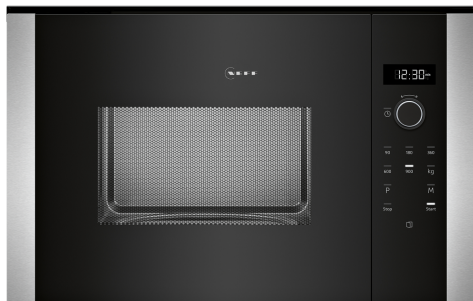

N 50, МИКРОВОЛНОВА ФУРНА ЗА ВГРАЖДАНЕ,
59 X 38 CM, ЧЕРЕН
H1AWD53N0

Винаги в експлоатация: нашата микровълнова фурна за 38 см стенен шкаф.

- ✓ Микровълнова фурна - висока мощност и малко усилия за бързо хранене
- ✓ Врати с панти за странично отваряне - хитър трик за монтаж във височина
- ✓ LED-дисплей - прост и ясен за разчитане
- ✓ Копчета за управление и бутони с 1 докосване - изберете правилната програма, като използвате интуицията си
- ✓ Автоматични програми - Вашият кухненски помощник с правилните настройки по подразбиране.

Features

Техническа информация

Вид микровълнова фурна: Само микровълни
 Вид управление: Електронни
 Размери на уреда: 382 x 594 x 388 mm
 Размери на кухнята: 208.0 x 328.0 x 369.0 mm
 Дължина на захранващия кабел: 130.0 cm
 Нето тегло: 18.3 kg
 Бруто тегло: 21.4 kg
 EAN код: 4242004222781
 Максимална мощност на микровълните: 900 W
 макс. натоварване на захранващ кабел: 1450 W
 Ток: 10 A
 Напрежение: 220-230 V
 Честота: 50 Hz
 Вид щепсел: Gardy щепсел със заземяване
 Включени аксесоари: 1 x Въртяща се чиния

N 50, МИКРОВОЛНОВА ФУРНА ЗА ВГРАЖДАНЕ,
59 X 38 CM, ЧЕРЕН
H1AWD53N0

Features

Микровълни и начини на нагряване

- Макс. мощност: 900 W; 5 Степени: 90 W, 180 W, 360 W, 600 W, 900 W
- Обем: 25 л

Дизайн

- Неръждаема стомана

Почистване

- Асистент за почистване

Комфорт

- LED дисплей
- Електронен програмен часовник: включване, изключване, аларма, показване на часа
- Управление чрез въртящи се бутони, Потъващи бутони за управление, Сензорно управление touchControl
- Лесно управление, безпроблемна настройка
- Брой автоматични програми: 7 Бр.
- 4 програми размразяване и 3 готвене в микровълнов режим
- Функция запамятаване
- LED осветление
- 31.5 см стъклена въртяща се чиния
- Странично отваряне, наляво
- Електронно отваряне на вратата
- Сензорно управление