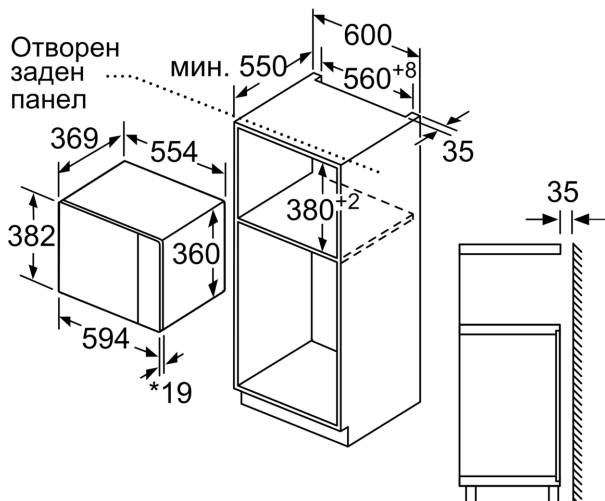

Акcesoари

- 1 x Въртяща се чиния

Околна среда и сигурност

- Защитно автоматично изключване
- Превключвател на вратата
- Охлаждащ корпуса вентилатор

Техническа информация:

- Дължина на кабела на ел. мрежа: 130 см
- Консумация на енергия: 1.45 kW
- За вграждане в шкаф с широчина 60 см

Размери:

- Размери на уреда (В x Ш x Д): 382 мм x 594 мм x 388 мм
- Размери на нишата (В x Ш x Д): 560 мм - 568 мм x 380 мм - 382 мм x 550 мм
- Моля, имайте предвид размерите за вграждане, които са показани на чертежа за монтаж

N 50, МИКРОВЪЛНОВА ФУРНА ЗА ВГРАЖДАНЕ,
59 X 38 CM, ЧЕРЕН
HLAWD53N0

оразмерени чертежи

Microwave,
corner installation

Measurements in mm

* 20 мм за метална бленда

Измерване в мм

* 20 мм за метална бленда

Измерване в мм

Измерване в мм