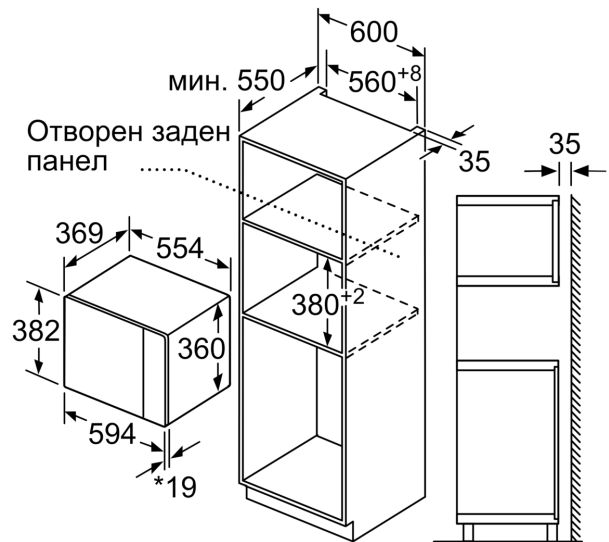

Акcesoари

- 1 x Въртяща се чиния

Околна среда и сигурност

- Защитно автоматично изключване
- Превключвател на вратата
- Охлаждащ корпуса вентилатор

Техническа информация:

- Дължина на кабела на ел. мрежа: 130 см
- Консумация на енергия: 1.45 kW
- За вграждане в шкаф с широчина 60 см

Размери:

- Размери на уреда (В x Ш x Д): 382 мм x 594 мм x 388 мм
- Размери на нишата (В x Ш x Д): 560 мм - 568 мм x 380 мм - 382 мм x 550 мм
- Моля, имайте предвид размерите за вграждане, които са показани на чертежа за монтаж

N 50, МИКРОВЪЛНОВА ФУРНА ЗА ВГРАЖДАНЕ,
59 X 38 CM, ЧЕРЕН
HLAWD53N0

оразмерени чертежи

Microwave,
corner installation

Measurements in mm

* 20 мм за метална бленда

Измерване в мм

* 20 мм за метална бленда

Измерване в мм

Измерване в мм