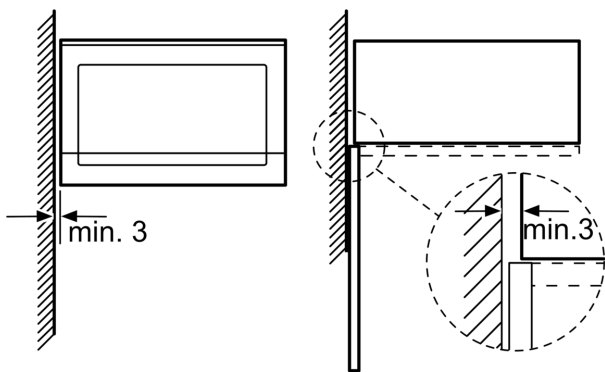

Акcesoари

- 1 x Въртяща се чиния

Околна среда и сигурност

- Защитно автоматично изключване
- Превключвател на вратата
- Охлаждащ корпуса вентилатор

Техническа информация:

- Дължина на кабела на ел. мрежа: 130 см
- Консумация на енергия: 1.45 kW
- За вграждане в шкаф с широчина 60 см

Размери:

- Размери на уреда (В x Ш x Д): 382 мм x 594 мм x 388 мм
- Размери на нишата (В x Ш x Д): 560 мм - 568 мм x 380 мм - 382 мм x 550 мм
- Моля, имайте предвид размерите за вграждане, които са показани на чертежа за монтаж

N 50, МИКРОВЪЛНОВА ФУРНА ЗА ВГРАЖДАНЕ,
59 X 38 CM, ЧЕРЕН
HLAWD53N0

оразмерени чертежи

Microwave,
corner installation

Measurements in mm

* 20 мм за метална бленда

Измерване в мм

* 20 мм за метална бленда

Измерване в мм