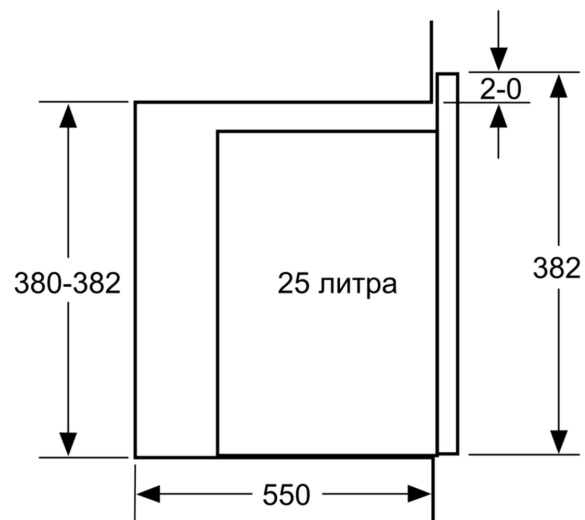

Features

Техническа информация

Вид микровълнова фурна: Само микровълни
 Вид управление: Електронни
 Размери на уреда: 382 x 594 x 388 mm
 Размери на кухнята: 208.0 x 328.0 x 369.0 mm
 Дължина на захранващия кабел: 130.0 cm
 Нето тегло: 18.3 kg
 Бруто тегло: 21.4 kg
 EAN код: 4242004222781
 Максимална мощност на микровълните: 900 W
 макс. натоварване на захранващ кабел: 1450 W
 Ток: 10 A
 Напрежение: 220-230 V
 Честота: 50 Hz
 Вид щепсел: Gardy щепсел със заземяване
 Включени аксесоари: 1 x Въртяща се чиния

Размери:

- Размери на уреда (В x Ш x Д): 382 мм x 594 мм x 388 мм
- Размери на нишата (В x Ш x Д): 560 мм - 568 мм x 380 мм - 382 мм x 550 мм
- Моля, имайте предвид размерите за вграждане, които са показани на чертежа за монтаж

N 50, МИКРОВЪЛНОВА ФУРНА ЗА ВГРАЖДАНЕ,
59 X 38 CM, ЧЕРЕН
HLAWD53N0

оразмерени чертежи

Microwave,
corner installation

Measurements in mm

* 20 мм за метална бленда

Измерване в мм

* 20 мм за метална бленда

Измерване в мм

Измерване в мм