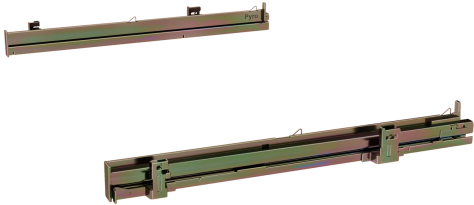

Пълно удължаване на релсата за захващане HEZ638070

- Напълно изтеглящите се наведнъж телескопични удължителни релси могат да се поставят на всяко ниво в пиролитичните фурни.

Техническа информация

размери на опакован уред (В x Ш x Д): 60 x 130 x 480 mm
размери на палета: 100.0 x 80.0 x 120.0
стандартен брой единици за палет: 108
Нето тегло: 0.6 kg
Бруто тегло: 0.8 kg
EAN код: 4242005328604

4 242005 328604

Пълно удължаване на релсата за захващане HEZ638070

HEZ638070

1 телескопична релса, за всички нива

- Материал: неръждаема стомана
- Макс. товар: 16 kg
- Моля, проверете съвместимостта с вашия уред, преди да поръчате чрез „Подхожда ли този продукт на моя уред?“.