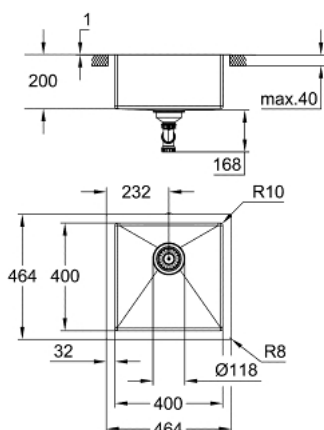

## 31 578 SD1 K700 МИВКА ОТ НЕРЪЖДАЕМА СТОМАНА

### PRODUCT DESCRIPTION

- Colour: неръждаема стомана
- модел: K700 45-S 46.4/46.4 1.0
- вид монтаж: под плот, стандартен или върху плот без ръб
- материал: неръждаема стомана AISI 304 (V2A)
- дебелина на материала: 1 мм
- GROHE Long-Life finish
- покритие: сатенено
- GROHE Whisper
- мин. размери на шкафа: 450 мм
- размери: 464 x 464 мм
- единично корито: 400 x 400 x 200 мм
- външен радиус: R11 (монтаж под плот)/ R3 (стандартен монтаж), вътрешен радиус на корито R10
- GROHE FastFixation система за бързо инсталиране
- отвор (при монтаж под плот): 402 x 402 mm (R11)
- отвор (при стандартен монтаж): 449 x 449 mm (R3)
- отвор (върху плот без ръб): 449 x 449 mm (R3)
- отцедник: Ø 3.5"/90 мм цедка
- аксесоарите включват: отпадъчен комплект, цедка, монтажен комплект
- възможност за автоматичен изпразнител (40 986 SD0)
- брой включени крепежни елементи (стандартен монтаж): 8
- брой включени крепежни елементи (монтаж под плот): 8

## 31 578 SD1 K700 МИВКА ОТ НЕРЪЖДАЕМА СТОМАНА

**SPARE PARTS**, Май 2019 – now

1: Тапа за отточен сифон (Spare part-nr. 42589SD0)

2: Покривен елемент (Spare part-nr. 42590SD0)