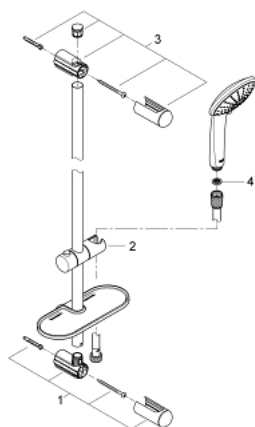

27 231 001 EUPHORIA 110 MASSAGE ДУШ ГАРНИТУРА С ТРЪБНО ОКАЧВАНЕ И 3 СТРУИ

PRODUCT DESCRIPTION

- Colour: хром
- Състои се от:
 - Ръчен душ Massage (27 221)
 - Тръбно окачване 600 mm (27 499)
 - Шлаух за душ Silverflex 1750 mm (28 388 000)
 - GROHE EasyReach поставка (27 596)
 - GROHE DreamSpray перфектна струя
 - GROHE SprayDimmer (безстепенно намаляване на дебита)
 - GROHE Long-Life Shine хромирано покритие
 - GROHE FastFixation (регулируема горна конзола, за монтаж към съществуващи дупки)
 - SpeedClean - система против натрупване на варовик
 - Вграден WaterGuide за по-дълъг живот
 - TwistStop функция против усукване
 - подходящ за проточен бойлер
 - Минимално налягане 1 bar.

27 231 001 EUPHORIA 110 MASSAGE ДУШ ГАРНИТУРА С ТРЪБНО ОКАЧВАНЕ И 3 СТРУИ

SPARE PARTS, Септември 2010 – now

1: Държач за тръбно окачване (Spare part-nr. 48098000)

2: Регулируем елемент (Spare part-nr. 48099000)

3: Държач за тръбно окачване (Spare part-nr. 48100000)

4: Филтър <br type="_moz" /> (Spare part-nr. 0700200M)