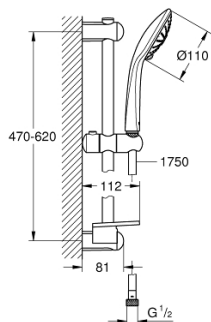

27 231 001 EUPHORIA 110 MASSAGE ДУШ ГАРНИТУРА С ТРЪБНО ОКАЧВАНЕ И 3 СТРУИ

PRODUCT DESCRIPTION

- Colour: хром
- Състои се от:
 - Ръчен душ Massage (27 221)
 - Тръбно окачване 600 mm (27 499)
 - Шлаух за душ Silverflex 1750 mm (28 388 000)
 - GROHE EasyReach поставка (27 596)
 - GROHE DreamSpray перфектна струя
 - GROHE SprayDimmer (безстепенно намаляване на дебита)
 - GROHE Long-Life Shine хромирано покритие
 - GROHE FastFixation (регулируема горна конзола, за монтаж към съществуващи дупки)
 - SpeedClean - система против натрупване на варовик
 - Вграден WaterGuide за по-дълъг живот
 - TwistStop функция против усукване
 - подходящ за проточен бойлер
 - Минимално налягане 1 bar.

27 231 001 EUPHORIA 110 MASSAGE ДУШ ГАРНИТУРА С ТРЪБНО ОКАЧВАНЕ И 3 СТРУИ

SPARE PARTS, Септември 2010 – now

1: Държач за тръбно окачване (Spare part-nr. 48098000)

2: Регулируем елемент (Spare part-nr. 48099000)

3: Държач за тръбно окачване (Spare part-nr. 48100000)

4: Филтър <br type="_moz" /> (Spare part-nr. 0700200M)