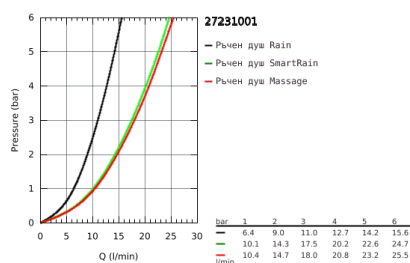

27 231 001 EUPHORIA 110 MASSAGE ДУШ ГАРНИТУРА С ТРЪБНО ОКАЧВАНЕ И 3 СТРУИ

PRODUCT DESCRIPTION

- Colour: хром
- Състои се от:
 - Ръчен душ Massage (27 221)
 - Тръбно окачване 600 mm (27 499)
 - Шлаух за душ Silverflex 1750 mm (28 388 000)
 - GROHE EasyReach поставка (27 596)
 - GROHE DreamSpray перфектна струя
 - GROHE SprayDimmer (безстепенно намаляване на дебита)
 - GROHE Long-Life Shine хромирано покритие
 - GROHE FastFixation (регулируема горна конзола, за монтаж към съществуващи дупки)
 - SpeedClean - система против натрупване на варовик
 - Вграден WaterGuide за по-дълъг живот
 - TwistStop функция против усукване
 - подходящ за проточен бойлер
 - Минимално налягане 1 bar.