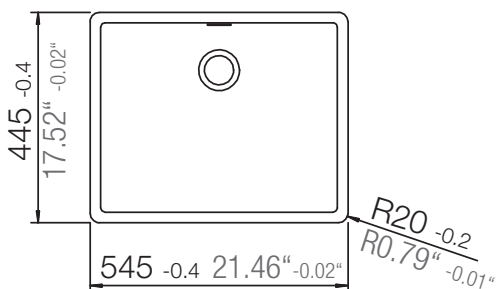

## GREENWICH N-100L

Detail: Flächenbündig / flush-mount

---

bemaßte Spülenkontur  
dimensioned sink edge

Randbefräsung 1:1  
edge 1:1

Installation: Flächenbündig / flush-mount  
Ausschnitt / cut-out

---

MASSANGABEN / MEASUREMENTS IN MM / INCH