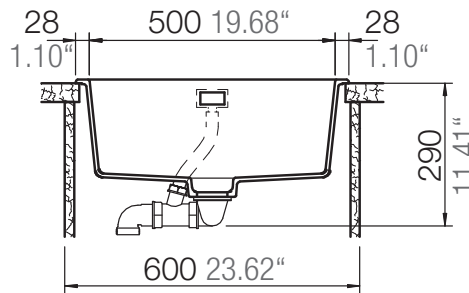

## GREENWICH N-100L

Installation: Von oben / topmount  
Ausschnitt / cut-out

Installation: Unterbau / undermount  
Ausschnitt / cut-out

## GREENWICH N-100L

Detail: Flächenbündig / flush-mount

---

bemaßte Spülenkontur  
dimensioned sink edge

Randbefräsung 1:1  
edge 1:1

Installation: Flächenbündig / flush-mount  
Ausschnitt / cut-out

---

MASSANGABEN / MEASUREMENTS IN MM / INCH