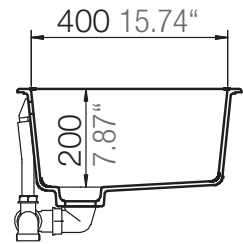

## GREENWICH N-100L

Installation: Von oben / topmount  
Ausschnitt / cut-out

Installation: Unterbau / undermount  
Ausschnitt / cut-out

## GREENWICH N-100L

Detail: Flächenbündig / flush-mount

---

bemaßte Spülenkontur  
dimensioned sink edge

Randbefräsung 1:1  
edge 1:1

Installation: Flächenbündig / flush-mount  
Ausschnitt / cut-out

---

MASSANGABEN / MEASUREMENTS IN MM / INCH