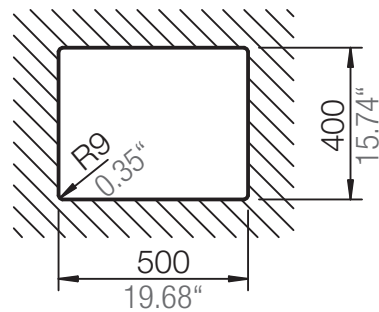

## GREENWICH N-100L

Installation: Von oben / topmount  
Ausschnitt / cut-out

Installation: Unterbau / undermount  
Ausschnitt / cut-out

## GREENWICH N-100L

Detail: Flächenbündig / flush-mount

---

bemaßte Spülenkontur  
dimensioned sink edge

Randbefräsung 1:1  
edge 1:1

Installation: Flächenbündig / flush-mount  
Ausschnitt / cut-out

---

MASSANGABEN / MEASUREMENTS IN MM / INCH