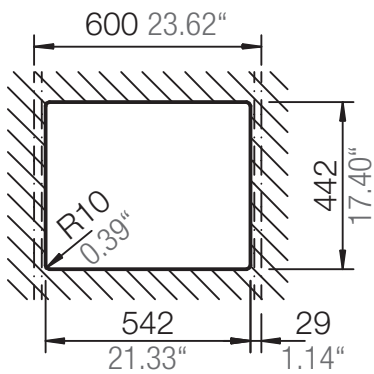

## GREENWICH N-100L

Installation: Von oben / topmount  
Ausschnitt / cut-out

Installation: Unterbau / undermount  
Ausschnitt / cut-out

## GREENWICH N-100L

Detail: Flächenbündig / flush-mount

---

bemaßte Spülenkontur  
dimensioned sink edge

Randbefräsung 1:1  
edge 1:1

Installation: Flächenbündig / flush-mount  
Ausschnitt / cut-out

---

MASSANGABEN / MEASUREMENTS IN MM / INCH