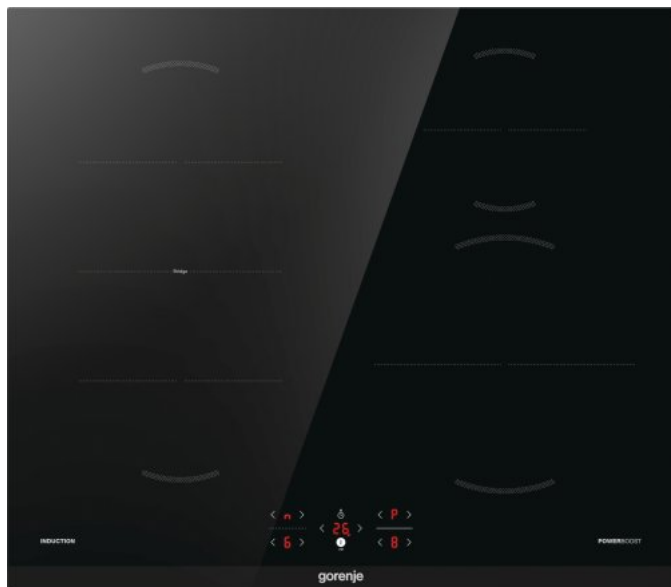

GI6421BC

gorenje
Life Simplified

Индукционен плот

Черен
Фасетиран ръб
Сензорно управление
Таймер за програмиране
BridgeZone функция
4 индукционни зони за готвене предна лява: Ø 18 см, 1.5/2 kW, предна дясна: Ø 23 см, 1.5/2 kW, задна лява: Ø 18 см, 1.5/2 kW, задна дясна: Ø 14.5 см, 1.2/1.6 kW
Индикатор за остатъчна топлина
Защита за деца
Размери (ШxВxД): 59,5 x 5,4 x 52 см
Размери с опаковката (ШxВxД): 65 x 10 x 59 см
Размер на отвора за вграждане: 56-56,2 x 7 x 49 см
Тегло нето: 7,8 кг
Тегло бруто: 8,3 кг
Консумация в режим на изчакване: 0,5 W
Максимална консумация при включване: 7.200 w
Арт. код: 743643
EAN код: 3838782780004

 BigZone 23 cm

 SimpleControl

 Timer

 PowerBoost

 OptiZones

 ChildLock

 Residual heat indicators

<https://www.gorenje.bg/product/743643>