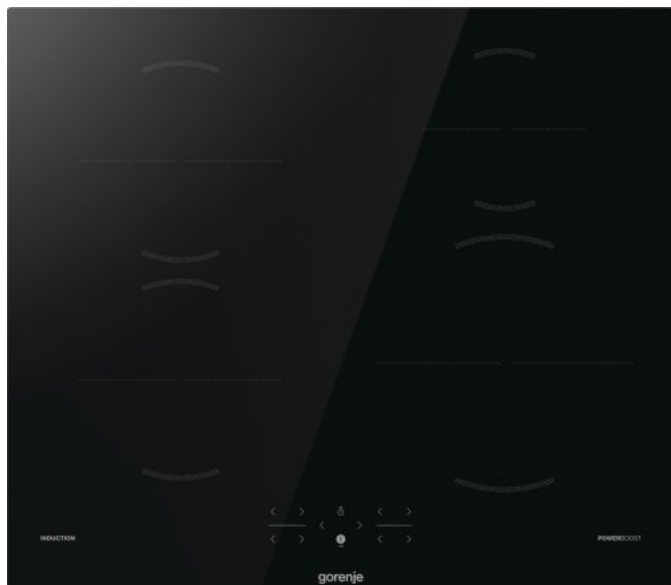

# GI6401BSC

**gorenje**  
Life Simplified

## Индукционен плот

Черен

Заоблен ръб

Сензорно управление

Таймер за програмиране

4 индукционни зони за готвене предна лява: Ø 18 см, 1.5/2 kW, предна дясна: Ø 23 см, 1.5/2 kW, задна лява: Ø 18 см, 1.5/2 kW, задна дясна: Ø 14.5 см, 1.2/1.6 kW