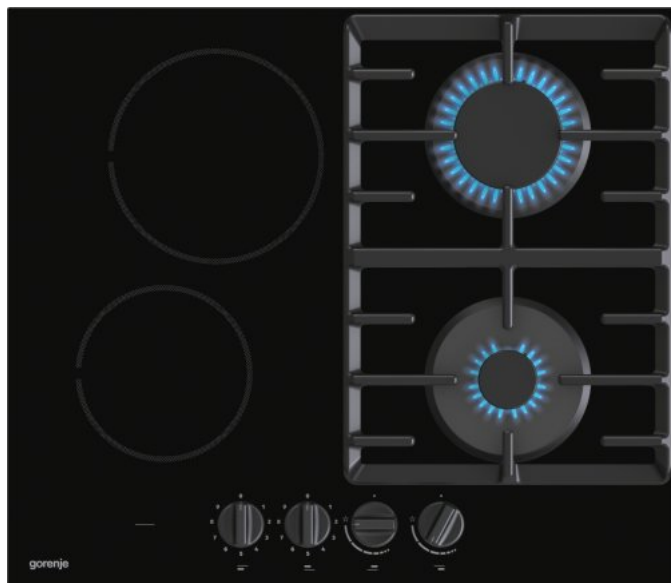

GCE691BSC

gorenje
Life Simplified

Комбиниран плот

 BigSurface

Дизайн на копчетата: **Ергономични бутони**

Електрическо запалване на газовите котлони

1 голяма горелка + 1 малка горелка + 2 HiLight нагревателни зони
предна лява: Ø 14.5 см, 1.2 kW, предна дясна: 1.05 kW, задна лява: Ø 18 см, 1.8 kW, задна дясна: 3 kW

Вид на решетката: **Чугун**

Дюзи в окомплектовката: **Дюзи G20/20 природен газ**

Индикатор за остатъчна топлина

Контрол на газ

Размери (ШxВxД): **60 x 13,2 x 52,2 см**

Размери с опаковката (ШxВxД): **68 x 15,7 x 60 см**

Размери на отвора за вграждане: **56 x 10 x 49 см**

Тегло нето: **10,3 кг**

Тегло бруто: **11,2 кг**

Мощност при включване: **3.000 w**

Арт. код: **734118**

EAN код: **3838782321788**

<https://www.gorenje.bg/product/734118>