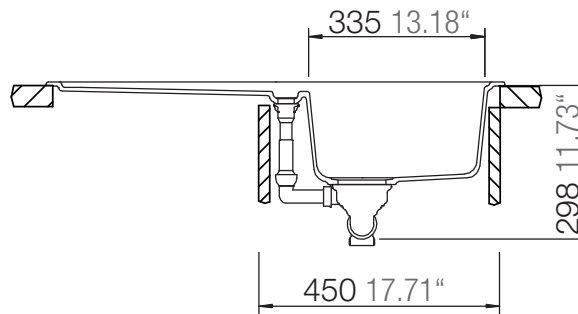

SCHOCK

CRISTALITE®

FORMHAUS D-100

Installation: Von oben / topmount
Ausschnitt / cut-out

Installation: Unterbau / undermount
Ausschnitt / cut-out

MASSANGABEN / MEASUREMENTS IN MM / INCH