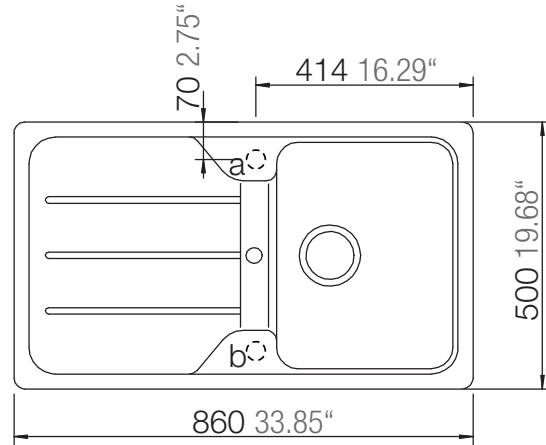

SCHOCK

CRISTALITE®

FORMHAUS D-100

Installation: Von oben / topmount
Ausschnitt / cut-out

Installation: Unterbau / undermount
Ausschnitt / cut-out

MASSANGABEN / MEASUREMENTS IN MM / INCH