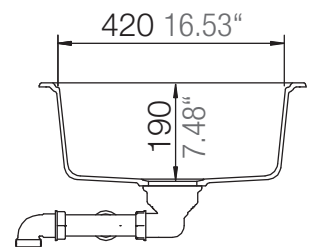

SCHOCK

CRISTALITE®

FORMHAUS D-100

Installation: Von oben / topmount
Ausschnitt / cut-out

Installation: Unterbau / undermount
Ausschnitt / cut-out

MASSANGABEN / MEASUREMENTS IN MM / INCH