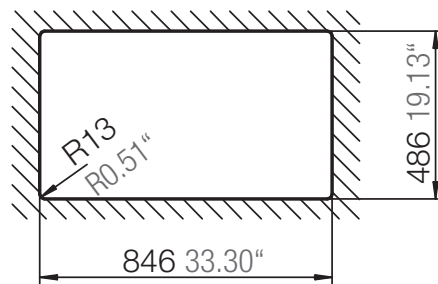

SCHOCK

CRISTALITE®

FORMHAUS D-100

Installation: Von oben / topmount
Ausschnitt / cut-out

Installation: Unterbau / undermount
Ausschnitt / cut-out

MASSANGABEN / MEASUREMENTS IN MM / INCH