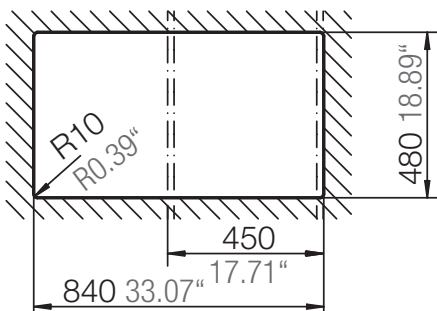

SCHOCK

CRISTALITE®

FORMHAUS D-100

Installation: Von oben / topmount
Ausschnitt / cut-out

Installation: Unterbau / undermount
Ausschnitt / cut-out

MASSANGABEN / MEASUREMENTS IN MM / INCH