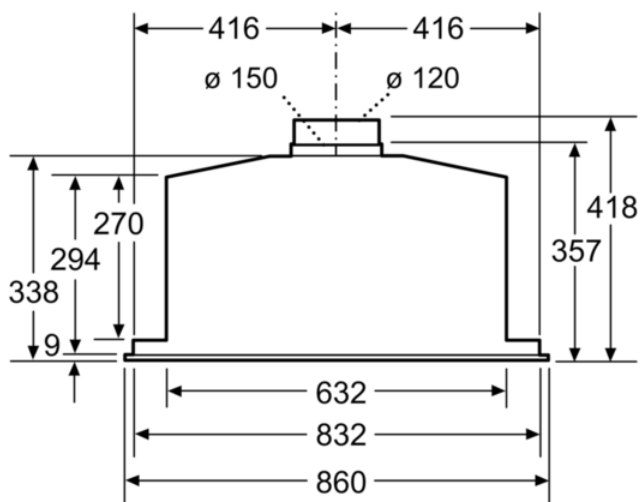

измерване в мм

измерване в мм

измерване в мм

* от горния ръб на подставката на тенджерата

Измерване в мм

мин. 500 електричество
мин. 650 газ