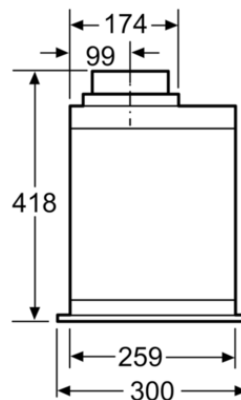

измерване в мм

измерване в мм

измерване в мм

* от горния ръб на подставката на тенджерата

Измерване в мм

мин. 500 електричество
мин. 650 газ