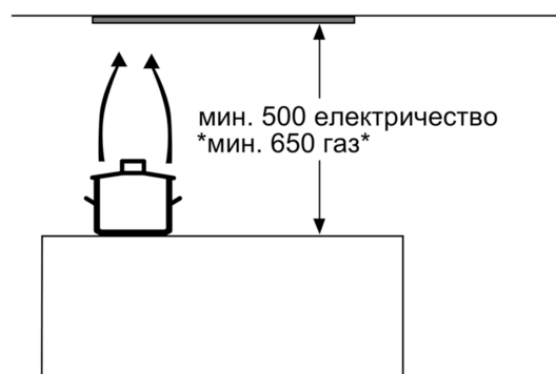

измерване в мм

измерване в мм

измерване в мм

* от горния ръб на подставката на тенджерата

Измерване в мм

мин. 500 електричество
мин. 650 газ