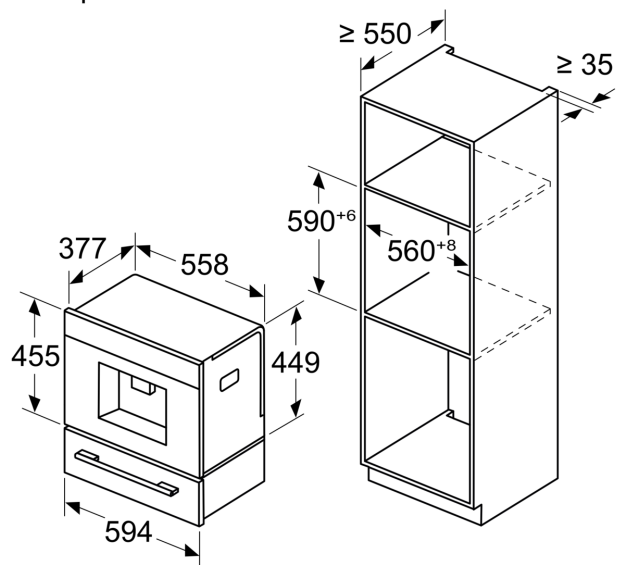

Измерване в mm