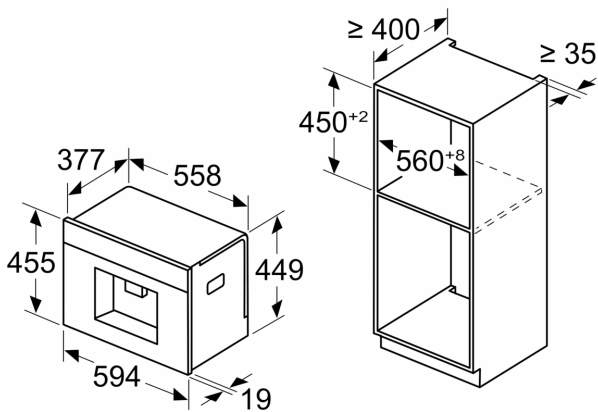

**Серия 8, Кафеавтомат за  
вграждане, Черно  
CTL9181D0**

Измерване в mm

**A: 7,5 mm**

Измерване в mm

Контейнерите за зърна и вода се изваждат отпред  
Препоръчителна височина на монтаж  
950–1450 mm

Измерване в mm