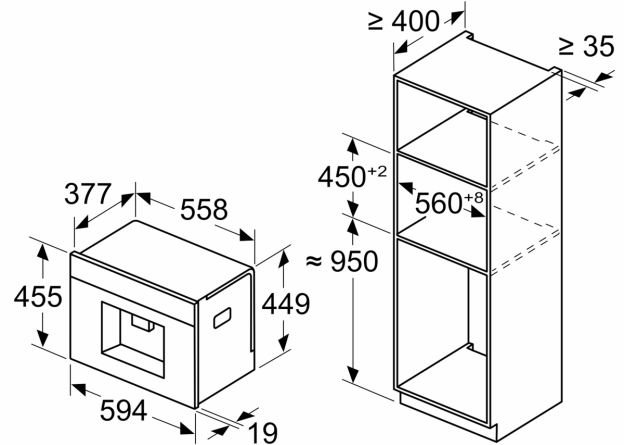

**Серия 8, Кафеавтомат за  
вграждане, Черно  
CTL9181D0**

Измерване в mm

**A: 7,5 mm**

Измерване в mm

Контейнерите за зърна и вода се изваждат отпред  
Препоръчителна височина на монтаж  
950–1450 mm

Измерване в mm

Контейнерите за зърна и вода се изваждат отпред  
Препоръчителна височина на монтаж  
950–1450 mm

Измерване в mm  
**Ляв ъглови монтаж**

Ако използвате 92° ограничител на пантите, мин. разстояние до стената е само 100 mm