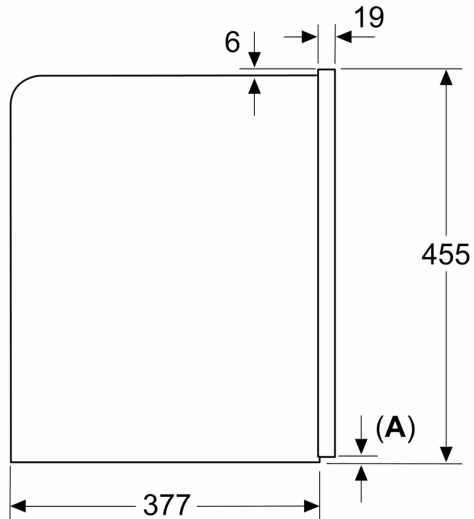

**Серия 8, Кафеавтомат за
вграждане, Черно
CTL9181D0**

Измерване в mm

A: 7,5 mm

Измерване в mm