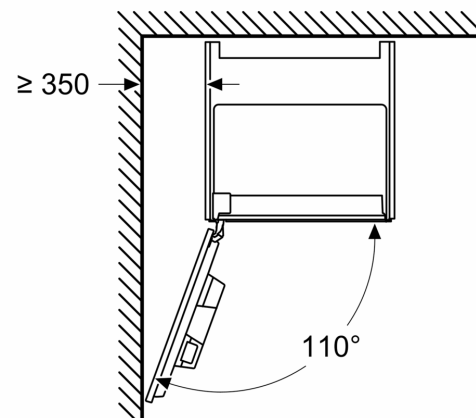

**Серия 8, Кафеавтомат за  
вграждане, Черно  
CTL9181D0**

Измерване в mm

**A: 7,5 mm**

Измерване в mm

Контейнерите за зърна и вода се изваждат отпред  
Препоръчителна височина на монтаж  
950–1450 mm

Измерване в mm

Контейнерите за зърна и вода се изваждат отпред  
Препоръчителна височина на монтаж  
950–1450 mm

Измерване в mm  
**Ляв ъглови монтаж**

Ако използвате 92° ограничител на пантите, мин. разстояние до стената е само 100 mm