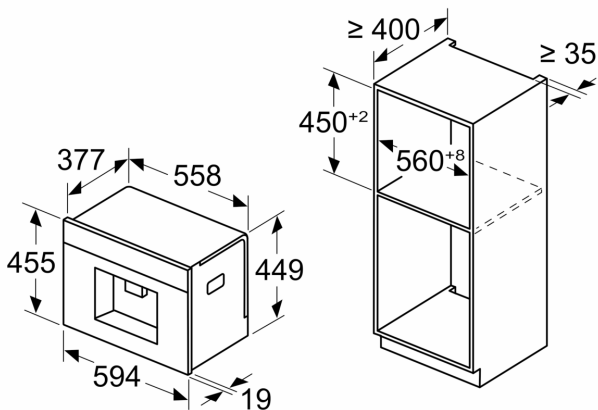

**Серия 8, Кафеавтомат за  
вграждане, Черно  
CTL9181B0**

Измерване в mm

**A: 7,5 mm**

Измерване в mm

Контейнерите за зърна и вода се изваждат отпред  
Препоръчителна височина на монтаж  
950–1450 mm

Измерване в mm