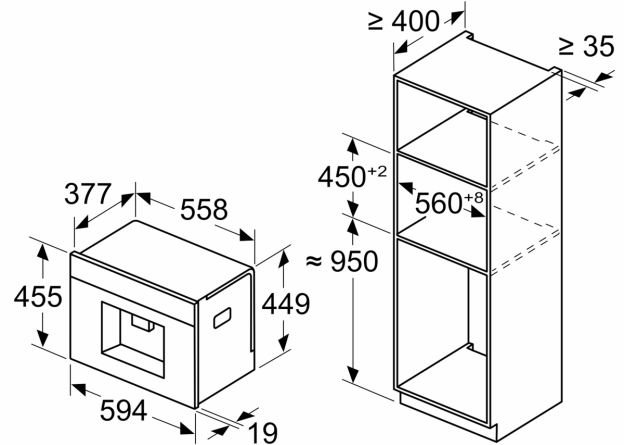

**Серия 8, Кафеавтомат за  
вграждане, Черно  
CTL9181B0**

Измерване в mm

**A: 7,5 mm**

Измерване в mm

Контейнерите за зърна и вода се изваждат отпред  
Препоръчителна височина на монтаж  
950–1450 mm

Измерване в mm

Контейнерите за зърна и вода се изваждат отпред  
Препоръчителна височина на монтаж  
950–1450 mm

Измерване в mm  
**Ляв ъглови монтаж**

Ако използвате 92° ограничител на панти, мин. разстояние до стената е само 100 mm