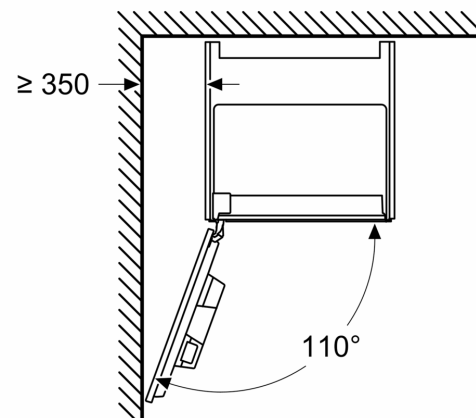

**Серия 8, Кафеавтомат за  
вграждане, Черно  
CTL9181B0**

Измерване в mm

**A: 7,5 mm**

Измерване в mm

Контейнерите за зърна и вода се изваждат отпред  
Препоръчителна височина на монтаж  
950–1450 mm

Измерване в mm

Контейнерите за зърна и вода се изваждат отпред  
Препоръчителна височина на монтаж  
950–1450 mm

Измерване в mm  
**Ляв ъглови монтаж**

Ако използвате 92° ограничител на панти, мин. разстояние до стената е само 100 mm