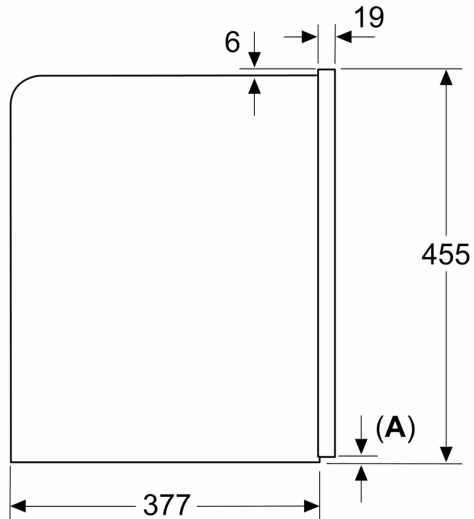

**Серия 8, Кафеавтомат за
вграждане, Черно
CTL9181B0**

Измерване в mm

A: 7,5 mm

Измерване в mm