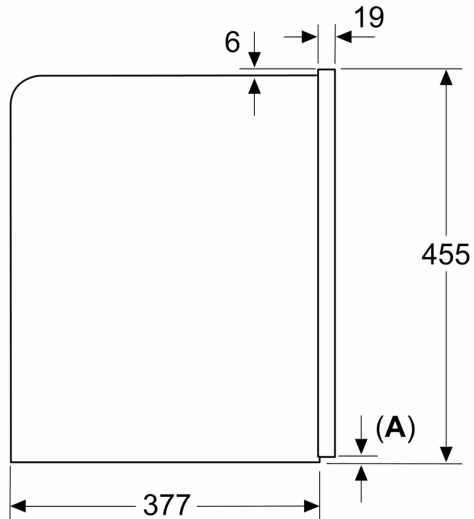

**Серия 8, Кафеавтомат за
вграждане, Черно
CTL7181B0**

Измерване в mm

A: 7,5 mm

Измерване в mm