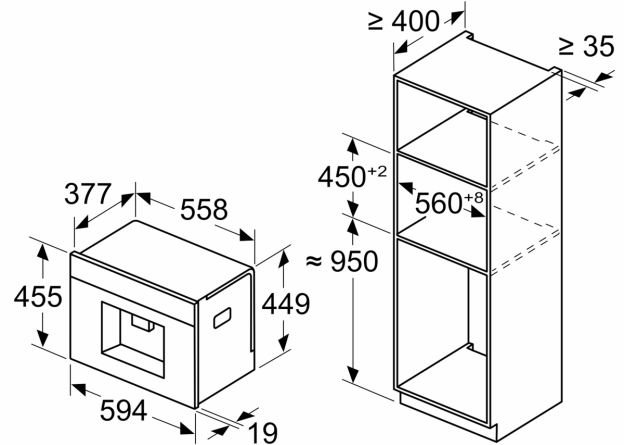

**Серия 8, Кафеавтомат за  
вграждане, Черно  
CTL7181B0**

Измерване в mm

**A: 7,5 mm**

Измерване в mm

Контейнерите за зърна и вода се изваждат отпред  
Препоръчителна височина на монтаж  
950–1450 mm

Измерване в mm

Контейнерите за зърна и вода се изваждат отпред  
Препоръчителна височина на монтаж  
950–1450 mm

Измерване в mm  
**Ляв ъглови монтаж**

Ако използвате 92° ограничител на панти, мин. разстояние до стената е само 100 mm