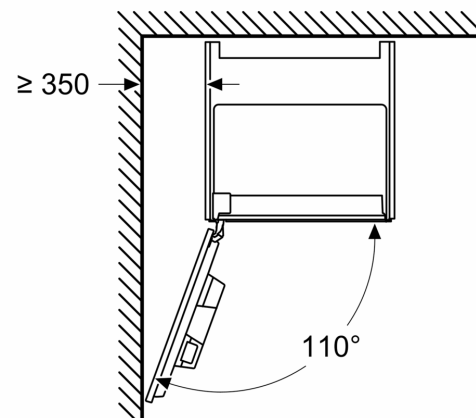

**Серия 8, Кафеавтомат за  
вграждане, Черно  
CTL7181B0**

Измерване в mm

**A: 7,5 mm**

Измерване в mm

Контейнерите за зърна и вода се изваждат отпред  
Препоръчителна височина на монтаж  
950–1450 mm

Измерване в mm

Контейнерите за зърна и вода се изваждат отпред  
Препоръчителна височина на монтаж  
950–1450 mm

Измерване в mm  
**Ляв ъглови монтаж**

Ако използвате 92° ограничител на панти, мин. разстояние до стената е само 100 mm