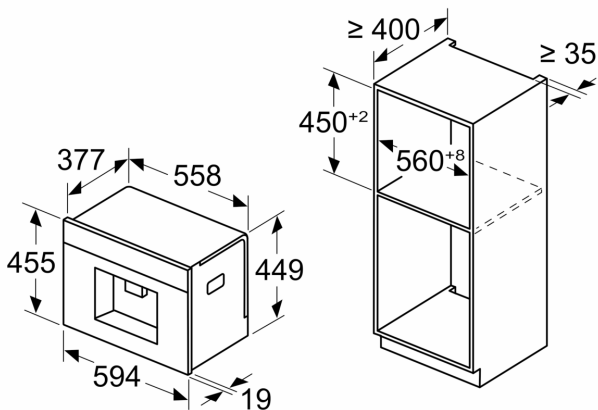

**Серия 8, Кафеавтомат за  
вграждане, Черно  
CTL7181B0**

Измерване в mm

**A: 7,5 mm**

Измерване в mm

Контейнерите за зърна и вода се изваждат отпред  
Препоръчителна височина на монтаж  
950–1450 mm

Измерване в mm