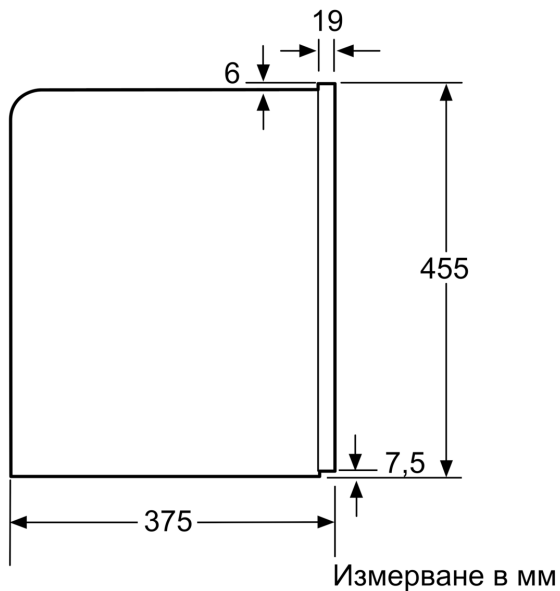

**Серия 8, Кафеавтомат за
вграждане, Неръждаема стомана
CTL636ES6**