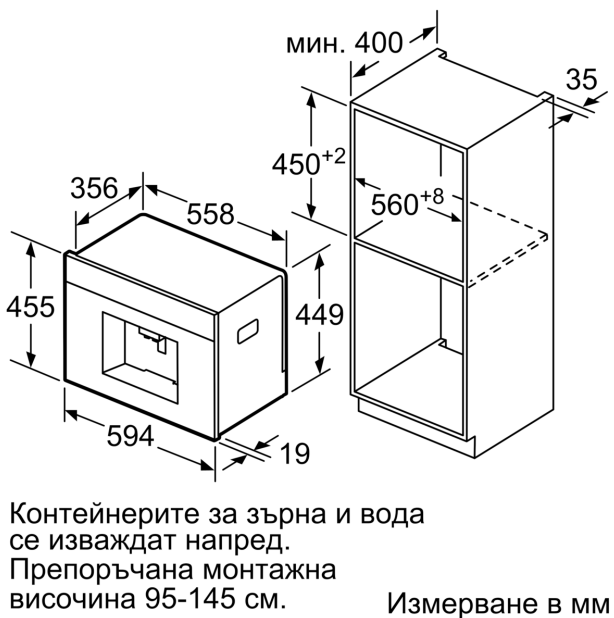

**Серия 8, Кафеавтомат за
вграждане, Неръждаема стомана
CTL636ES6**