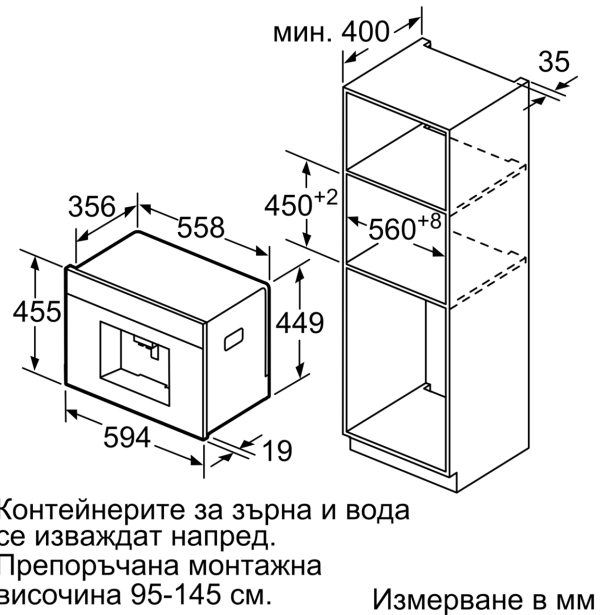

**Серия 8, Кафеавтомат за
вграждане, Неръждаема стомана
CTL636ES6**