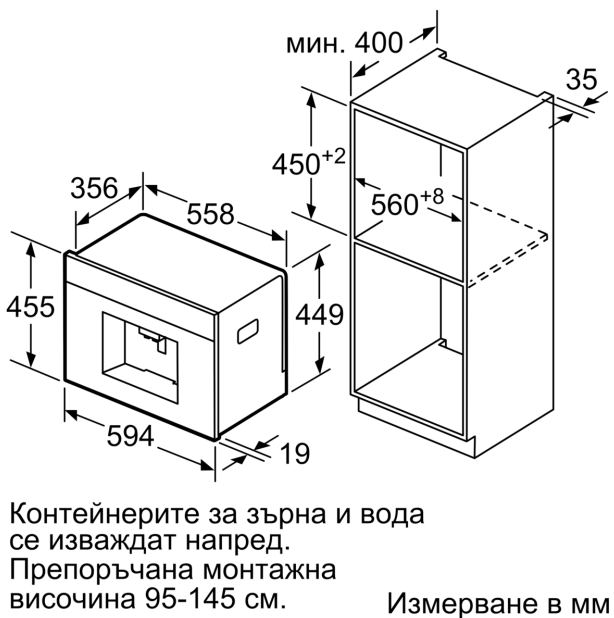

Контейнерите за зърна и вода
се изваждат напред.
Препоръчана монтажна
височина 95-145 см.