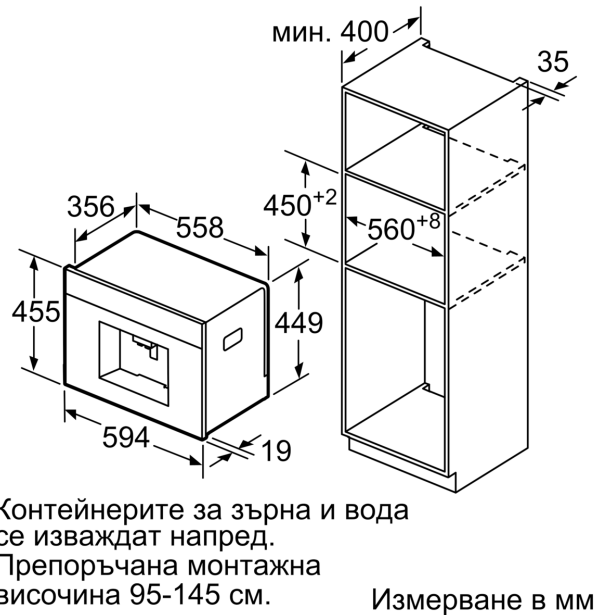

**Серия 8, Кафеавтомат за
вграждане, Неръждаема стомана
CTL636ES1**

Контейнерите за зърна и вода
се изваждат напред.
Препоръчана монтажна
височина 95-145 см.