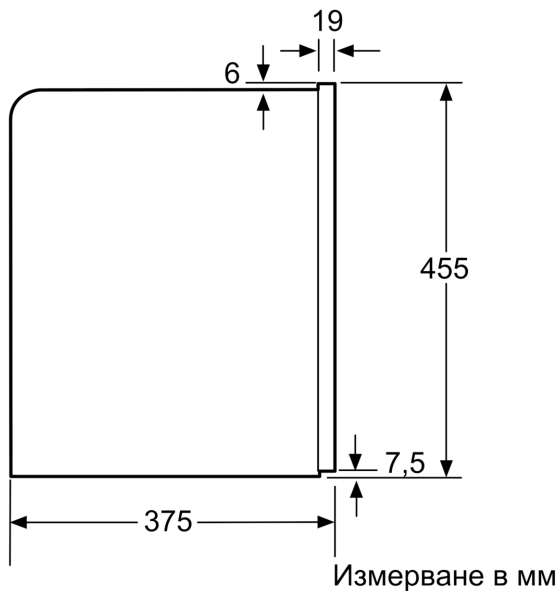

**Серия 8, Кафеавтомат за
вграждане, Неръждаема стомана
CTL636ES1**

Контейнерите за зърна и вода
се изваждат напред.
Препоръчана монтажна
височина 95-145 см.