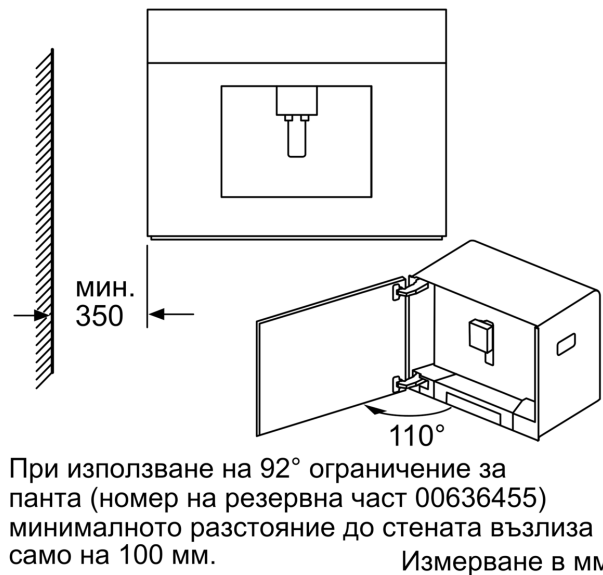

Ъглово вграждане вляво

При използване на 92° ограничение за
панта (номер на резервна част 00636455)
минималното разстояние до стената възлиза
само на 100 мм.