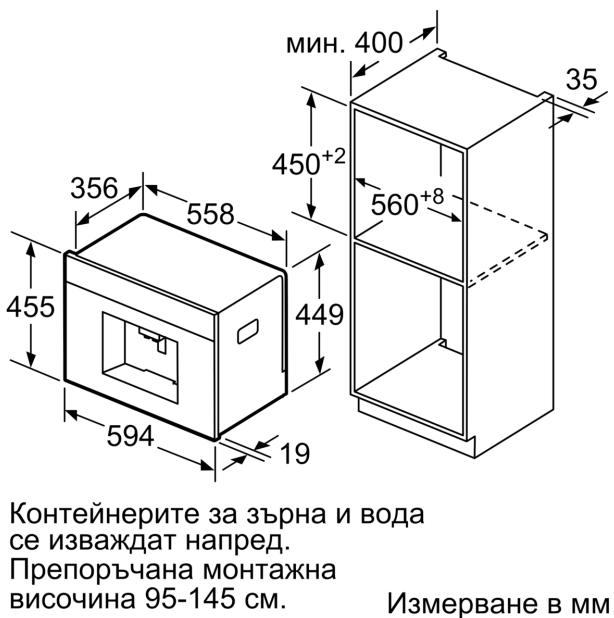

Контейнерите за зърна и вода се изваждат напред.
Препоръчана монтажна височина 95-145 см.