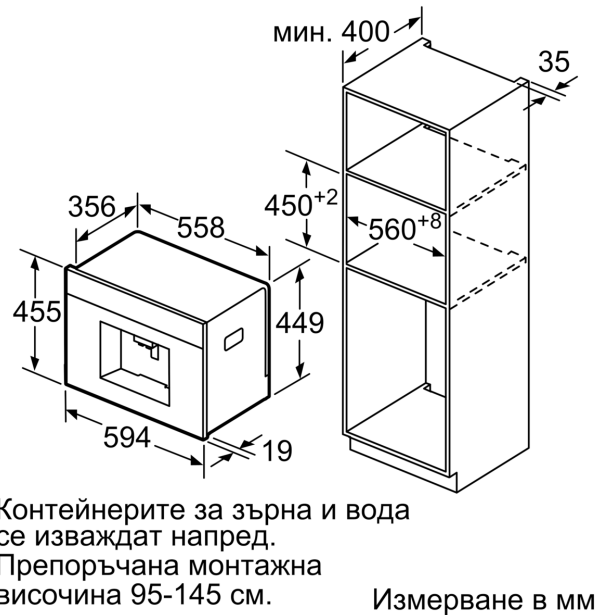

**Серия 8, Кафеавтомат за
вграждане, Черно
CTL636EB6**

Контейнерите за зърна и вода се изваждат напред.
Препоръчана монтажна височина 95-145 см.