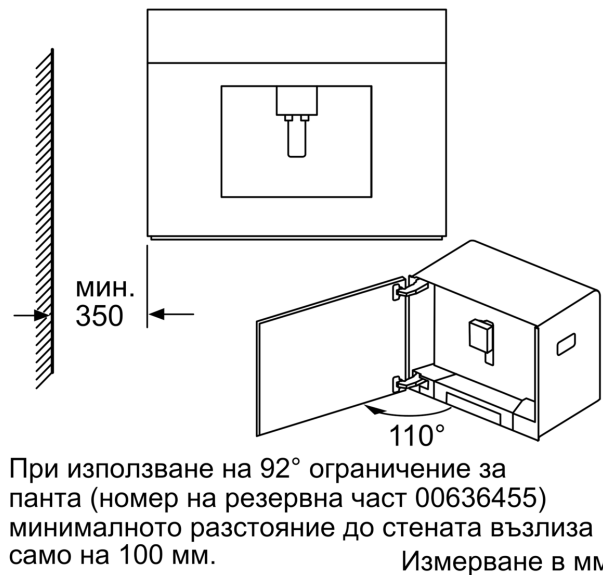

Ъглово вграждане вляво

При използване на 92° ограничение за панта (номер на резервна част 00636455) минималното разстояние до стената възлиза само на 100 мм.