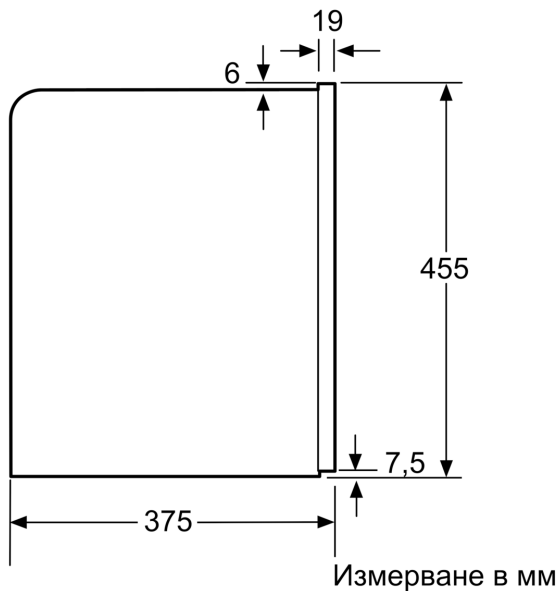

**Серия 8, Кафеавтомат за
вграждане, Черно
CTL636EB6**

Контейнерите за зърна и вода се изваждат напред.
Препоръчана монтажна височина 95-145 см.