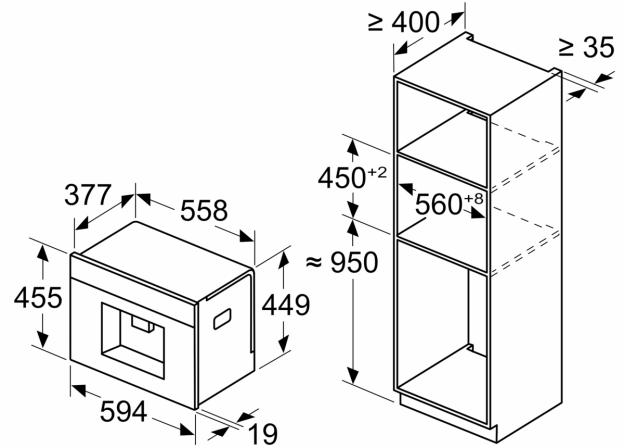

Features

Техническа информация

Тип инсталация: Свободностоящ
 Дюзата за пяна: не
 Дисплей: не
 Система за водна защита: Не
 Размер на дози: Всички чаши
 Размери на уреда: 455 x 594 x 385 mm
 Размери на опакован уред (В x Ш x Д): 540 x 478 x 670 mm
 р-ри на нишата за монтаж (В x Ш x Д): 449 x 558 x 376 mm
 EAN код: 4242004261742
 Ток: 10 A
 Напрежение: 220-240 V
 Честота: 50/60 Hz
 Вид щепсел: Gardy щепсел със заземяване

N 90, КАФЕАВТОМАТ ЗА ВГРАЖДАНЕ, FLEX
DESIGN
CL9TX11Y0

оразмерени чертежи

Измерване в mm

A: 7,5 mm

Измерване в mm

Контейнерите за зърна и вода се изваждат отпред
Препоръчителна височина на монтаж
950–1450 mm

Измерване в mm

Контейнерите за зърна и вода се изваждат отпред
Препоръчителна височина на монтаж
950–1450 mm

Измерване в mm

Ляв ъглови монтаж

Ако използвате 92° ограничител на панти,
мин. разстояние до стената е само 100 mm