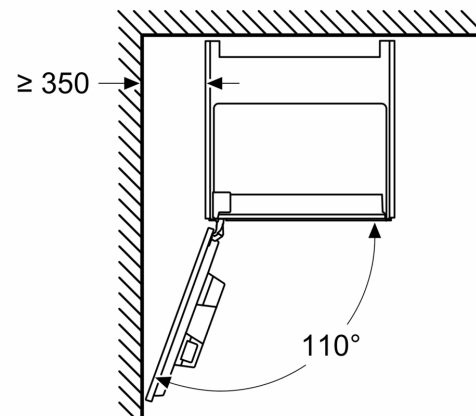

Features

Техническа информация

Тип инсталация: Свободностоящ
 Дюзата за пяна: не
 Дисплей: не
 Система за водна защита: Не
 Размер на дози: Всички чаши
 Размери на уреда: 455 x 594 x 385 mm
 Размери на опакован уред (В x Ш x Д): 540 x 478 x 670 mm
 р-ри на нишата за монтаж (В x Ш x Д): 449 x 558 x 376 mm
 EAN код: 4242004261742
 Ток: 10 A
 Напрежение: 220-240 V
 Честота: 50/60 Hz
 Вид щепсел: Gardy щепсел със заземяване

N 90, КАФЕАВТОМАТ ЗА ВГРАЖДАНЕ, FLEX
DESIGN
CL9TX11Y0

оразмерени чертежи

Измерване в mm

A: 7,5 mm

Измерване в mm

Контейнерите за зърна и вода се изваждат отпред
Препоръчителна височина на монтаж
950–1450 mm

Измерване в mm

Контейнерите за зърна и вода се изваждат отпред
Препоръчителна височина на монтаж
950–1450 mm

Измерване в mm

Ляв ъглови монтаж

Ако използвате 92° ограничител на панти,
мин. разстояние до стената е само 100 mm