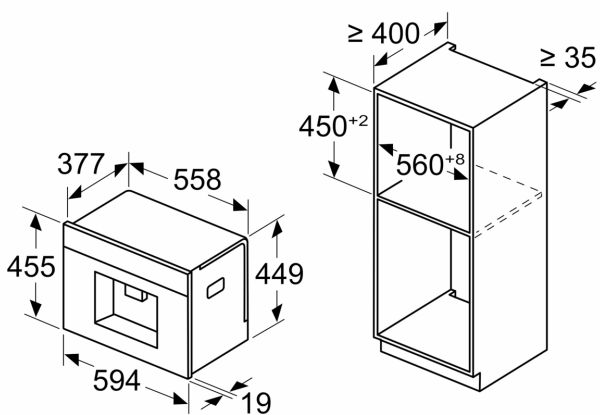

Features

Техническа информация

Тип инсталация: Свободностоящ
 Дюзата за пяна: не
 Дисплей: не
 Система за водна защита: Не
 Размер на дози: Всички чаши
 Размери на уреда: 455 x 594 x 385 mm
 Размери на опакован уред (В x Ш x Д): 540 x 478 x 670 mm
 р-ри на нишата за монтаж (В x Ш x Д): 449 x 558 x 376 mm
 EAN код: 4242004261742
 Ток: 10 A
 Напрежение: 220-240 V
 Честота: 50/60 Hz
 Вид щепсел: Gardy щепсел със заземяване

N 90, КАФЕАВТОМАТ ЗА ВГРАЖДАНЕ, FLEX
DESIGN
CL9TX11Y0

оразмерени чертежи

Измерване в mm

A: 7,5 mm

Измерване в mm

Контейнерите за зърна и вода се изваждат отпред
Препоръчителна височина на монтаж
950–1450 mm

Измерване в mm

Контейнерите за зърна и вода се изваждат отпред
Препоръчителна височина на монтаж
950–1450 mm

Измерване в mm

Ляв ъглови монтаж

Ако използвате 92° ограничител на панти,
мин. разстояние до стената е само 100 mm