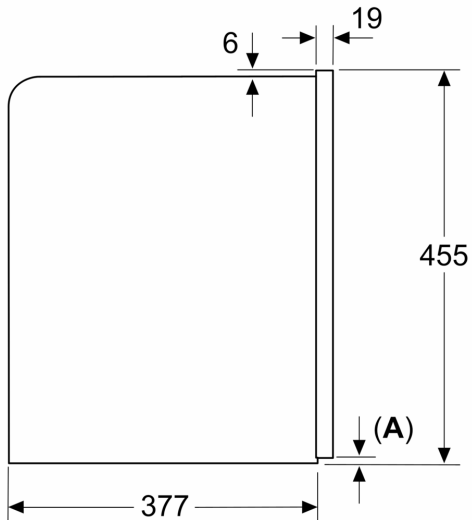

N 90, КАФЕАВТОМАТ ЗА ВГРАЖДАНЕ, FLEX
DESIGN
CL9TX11Y0

оразмерени чертежи

Измерване в mm

A: 7,5 mm

Измерване в mm