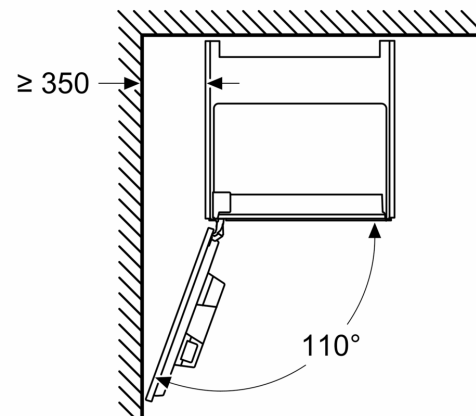

Features

Техническа информация

Тип инсталация:Свободностоящ
 Дюза за пяна: не
 дисплей: не
 Система за водна защита:Да
 Размер на дози: Всички чаши
 Размери на уреда: 455 x 594 x 385 mm
 размери на опакован уред (В x Ш x Д):540 x 478 x 670 mm
 р-ри на нишата за монтаж (В x Ш x Д):449 x 558 x 376 mm
 EAN код: 4242004262183
 Ток: 10 A
 Напрежение: 220-240 V
 Честота:50/60 Hz
 Вид щепсел: Gardy щепсел със
 заземяване

N 90, КАФЕАВТОМАТ ЗА ВГРАЖДАНЕ, FLEX
DESIGN
CL9TX11X0

оразмерени чертежи

Измерване в mm

A: 7,5 mm

Измерване в mm

Контейнерите за зърна и вода се изваждат отпред

Препоръчителна височина на монтаж
950–1450 mm

Измерване в mm

Контейнерите за зърна и вода се изваждат отпред

Препоръчителна височина на монтаж
950–1450 mm

Измерване в mm

Ляв ъглови монтаж

Ако използвате 92° ограничител на панти,
мин. разстояние до стената е само 100 mm