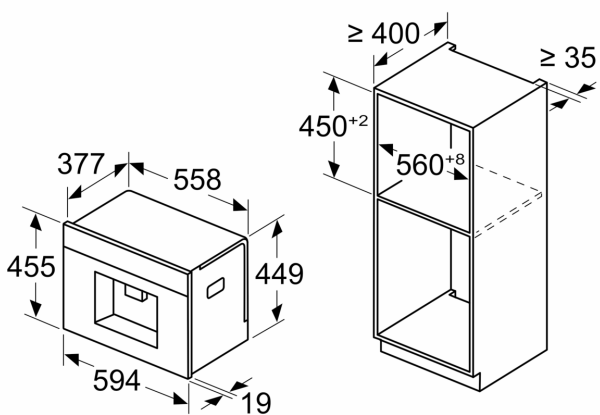

Features

Техническа информация

Тип инсталация:Свободностоящ
 Дюза за пяна: не
 дисплей: не
 Система за водна защита:Да
 Размер на дози: Всички чаши
 Размери на уреда: 455 x 594 x 385 mm
 размери на опакован уред (В x Ш x Д):540 x 478 x 670 mm
 р-ри на нишата за монтаж (В x Ш x Д):449 x 558 x 376 mm
 EAN код: 4242004262183
 Ток: 10 A
 Напрежение: 220-240 V
 Честота:50/60 Hz
 Вид щепсел: Gardy щепсел със
 заземяване

N 90, КАФЕАВТОМАТ ЗА ВГРАЖДАНЕ, FLEX
DESIGN
CL9TX11X0

оразмерени чертежи

Измерване в mm

A: 7,5 mm

Измерване в mm

Контейнерите за зърна и вода се изваждат отпред

Препоръчителна височина на монтаж
950–1450 mm

Измерване в mm

Контейнерите за зърна и вода се изваждат отпред

Препоръчителна височина на монтаж
950–1450 mm

Измерване в mm

Ляв ъглови монтаж

Ако използвате 92° ограничител на панти,
мин. разстояние до стената е само 100 mm