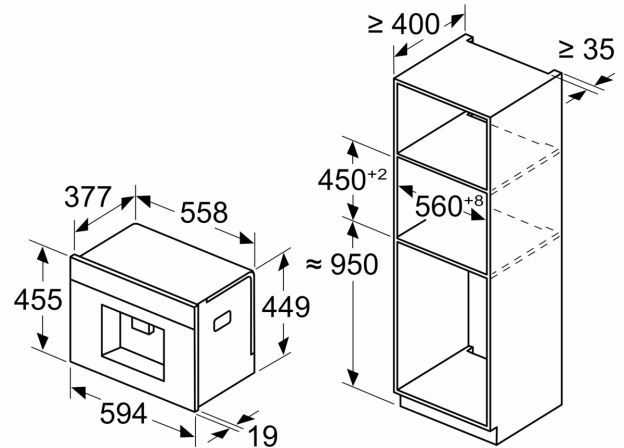

Features

Техническа информация

Тип инсталация:Свободностоящ
 Дюза за пяна: не
 дисплей: не
 Система за водна защита:Да
 Размер на дози: Всички чаши
 Размери на уреда: 455 x 594 x 385 mm
 размери на опакован уред (В x Ш x Д):540 x 478 x 670 mm
 р-ри на нишата за монтаж (В x Ш x Д):449 x 558 x 376 mm
 EAN код: 4242004262183
 Ток: 10 A
 Напрежение: 220-240 V
 Честота:50/60 Hz
 Вид щепсел: Gardy щепсел със
 заземяване

N 90, КАФЕАВТОМАТ ЗА ВГРАЖДАНЕ, FLEX
DESIGN
CL9TX11X0

оразмерени чертежи

Измерване в mm

A: 7,5 mm

Измерване в mm

Контейнерите за зърна и вода се изваждат отпред

Препоръчителна височина на монтаж
950–1450 mm

Измерване в mm

Контейнерите за зърна и вода се изваждат отпред

Препоръчителна височина на монтаж
950–1450 mm

Измерване в mm

Ляв ъглови монтаж

Ако използвате 92° ограничител на панти,
мин. разстояние до стената е само 100 mm