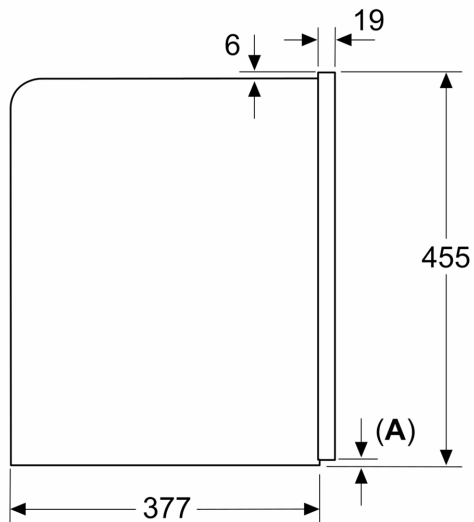

Features

Техническа информация

Тип инсталация:Свободностоящ
 Дюза за пяна: не
 дисплей: не
 Система за водна защита:Да
 Размер на дози: Всички чаши
 Размери на уреда: 455 x 594 x 385 mm
 размери на опакован уред (В x Ш x Д):540 x 478 x 670 mm
 р-ри на нишата за монтаж (В x Ш x Д):449 x 558 x 376 mm
 EAN код: 4242004262183
 Ток: 10 A
 Напрежение: 220-240 V
 Честота:50/60 Hz
 Вид щепсел: Gardy щепсел със
 заземяване

N 90, КАФЕАВТОМАТ ЗА ВГРАЖДАНЕ, FLEX
DESIGN
CL9TX11X0

оразмерени чертежи

Измерване в mm

A: 7,5 mm

Измерване в mm

Контейнерите за зърна и вода се изваждат отпред

Препоръчителна височина на монтаж
950–1450 mm