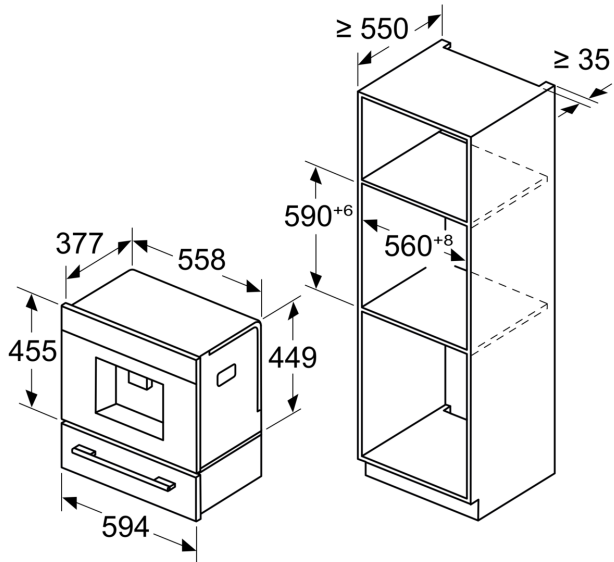

оразмерени чертежи

Измерване в mm