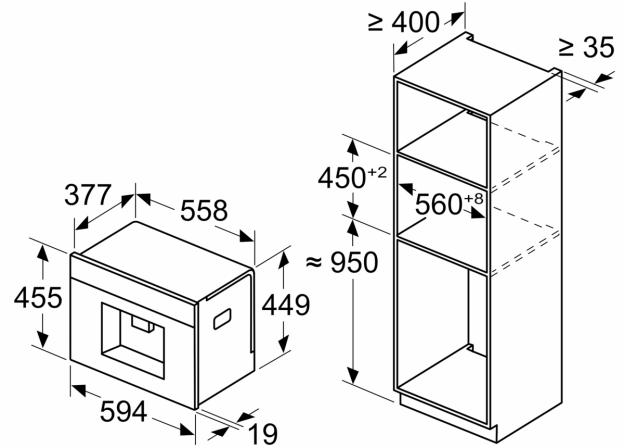

N 90, КАФЕАВТОМАТ ЗА ВГРАЖДАНЕ,  
НЕРЪЖДАЕМА СТОМАНА  
CL4TT11N0

оразмерени чертежи

Измерване в mm

**A: 7,5 mm**

Измерване в mm

Контейнерите за зърна и вода се изваждат отпред  
Препоръчителна височина на монтаж 950–1450 mm

Измерване в mm

Контейнерите за зърна и вода се изваждат отпред  
Препоръчителна височина на монтаж 950–1450 mm

Измерване в mm

**Ляв ъглови монтаж**

Ако използвате 92° ограничител на панти, мин. разстояние до стената е само 100 mm