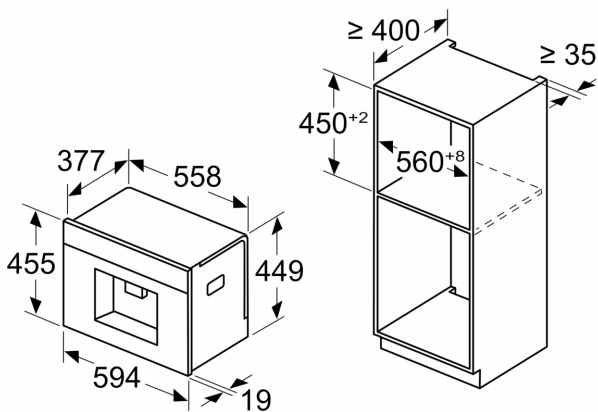

N 90, КАФЕАВТОМАТ ЗА ВГРАЖДАНЕ,  
НЕРЪЖДАЕМА СТОМАНА  
CL4TT11N0

оразмерени чертежи

Измерване в mm

**A: 7,5 mm**

Измерване в mm

Контейнерите за зърна и вода се изваждат отпред  
Препоръчителна височина на монтаж 950–1450 mm

Измерване в mm

Контейнерите за зърна и вода се изваждат отпред  
Препоръчителна височина на монтаж 950–1450 mm

Измерване в mm

**Ляв ъглови монтаж**

Ако използвате 92° ограничител на панти, мин. разстояние до стената е само 100 mm