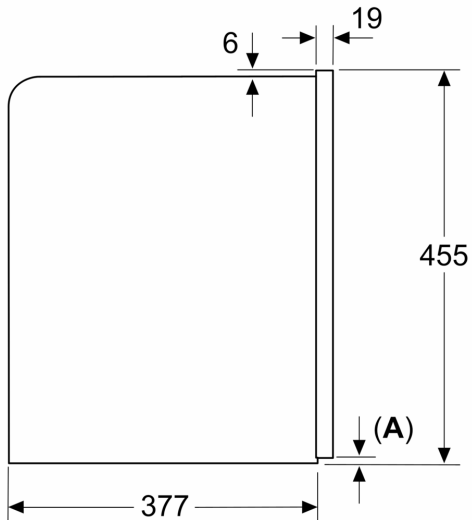

N 90, КАФЕАВТОМАТ ЗА ВГРАЖДАНЕ,
НЕРЪЖДАЕМА СТОМАНА
CL4TT11N0

оразмерени чертежи

Измерване в mm

A: 7,5 mm

Измерване в mm