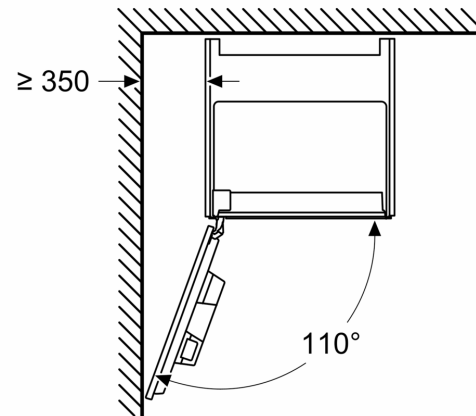

N 90, КАФЕАВТОМАТ ЗА ВГРАЖДАНЕ,  
НЕРЪЖДАЕМА СТОМАНА  
CL4TT11N0

оразмерени чертежи

Измерване в mm

**A: 7,5 mm**

Измерване в mm

Контейнерите за зърна и вода се изваждат отпред  
Препоръчителна височина на монтаж 950–1450 mm

Измерване в mm

Контейнерите за зърна и вода се изваждат отпред  
Препоръчителна височина на монтаж 950–1450 mm

Измерване в mm

**Ляв ъглови монтаж**

Ако използвате 92° ограничител на панти, мин. разстояние до стената е само 100 mm