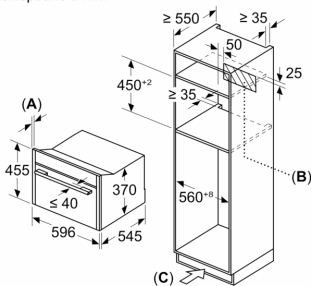

Размери:

- Размери на уреда (В x Ш x Д): 455 мм x 596 мм x 564 мм
- Размери на нишата (В x Ш x Д): 450 мм - 450 мм x 560 мм - 560 мм x 550 мм
- Препоръчваме ви да изберете допълнителни продукти в рамките на N70, за да осигурите оптимална дизайнерска комбинация на вашите уреди за вграждане.
- Моля, имайте предвид размерите за вграждане, които са показани на чертежа за монтаж

N 70, МИКРОВОЛНОВА ФУРНА ЗА ВГРАЖДАНЕ,
60 X 45 CM, FLEX DESIGN
C29GR3XY1

Измерване в mm

A: 22,6 mm
B: ≤ 347,5 mm
C: 7,5 mm

Измерване в mm

A: 22,6 mm

B: Място за свързване на уреда
300 x 200 mm

Измерване в mm

A: 22,6 mm

B: Място за свързване на уреда
300 x 200 mm

C: Вентилационна площ в
основата ≥ 50 cm²