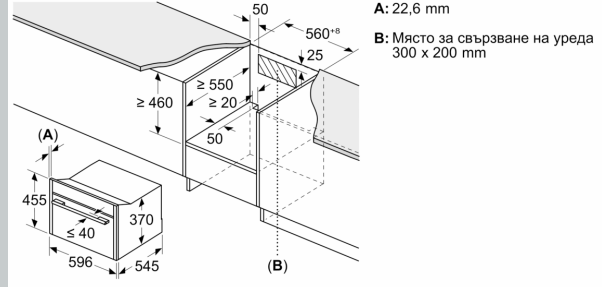

Размери:

- Размери на уреда (В x Ш x Д): 455 мм x 596 мм x 564 мм
- Размери на нишата (В x Ш x Д): 450 мм - 450 мм x 560 мм - 560 мм x 550 мм
- Препоръчваме ви да изберете допълнителни продукти в рамките на N70, за да осигурите оптимална дизайнерска комбинация на вашите уреди за вграждане.
- Моля, имайте предвид размерите за вграждане, които са показани на чертежа за монтаж

N 70, МИКРОВОЛНОВА ФУРНА ЗА ВГРАЖДАНЕ,
60 X 45 CM, FLEX DESIGN
C29GR3XY1

Измерване в mm

A: 22,6 mm
B: ≤ 347,5 mm
C: 7,5 mm

Измерване в mm

A: 22,6 mm

B: Място за свързване на уреда
300 x 200 mm

Измерване в mm