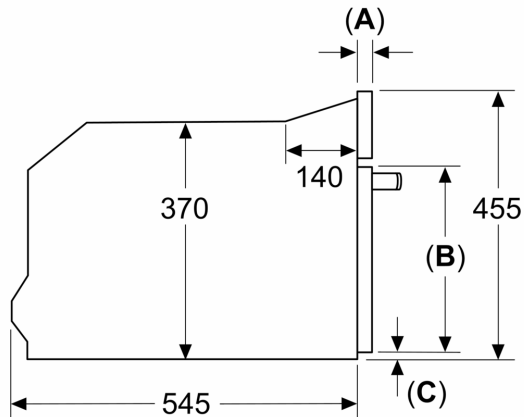

Акcesoари

- 1 x M**0144

Околна среда и сигурност

- Защитно автоматично изключване
- Стартов бутон Превключвател на вратата
- Охлаждащ корпуса вентилатор

Техническа информация:

- Дължина на кабела на ел. мрежа: 150 см
- Общ свързан електрически товар: 3.01 KW
- 220 - 240 V
- За вграждане в шкаф с широчина 60 см, долен шкаф

Размери:

- Размери на уреда (В x Ш x Д): 455 мм x 596 мм x 564 мм
- Размери на нишата (В x Ш x Д): 450 мм - 450 мм x 560 мм - 560 мм x 550 мм
- Препоръчваме ви да изберете допълнителни продукти в рамките на N70, за да осигурите оптимална дизайнерска комбинация на вашите уреди за вграждане.
- Моля, имайте предвид размерите за вграждане, които са показани на чертежа за монтаж

N 70, МИКРОВОЛНОВА ФУРНА ЗА ВГРАЖДАНЕ,
60 X 45 CM, FLEX DESIGN
C29GR3XY1

Измерване в mm

A: 22,6 mm
B: ≤ 347,5 mm
C: 7,5 mm

Измерване в mm

A: 22,6 mm

B: Място за свързване на уреда
300 x 200 mm

Измерване в mm