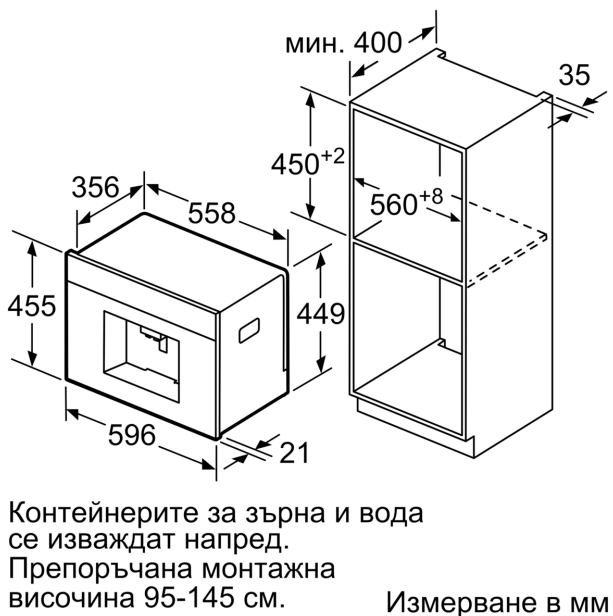

Features

N 90, КАФЕАВТОМАТ ЗА ВГРАЖДАНЕ, ЧЕРНО  
S17KS61H0

оразмерени чертежи

Контейнерите за зърна и вода се изваждат напред.  
Препоръчана монтажна височина 95-145 см.

Контейнерите за зърна и вода се изваждат напред.  
Препоръчана монтажна височина 95-145 см.