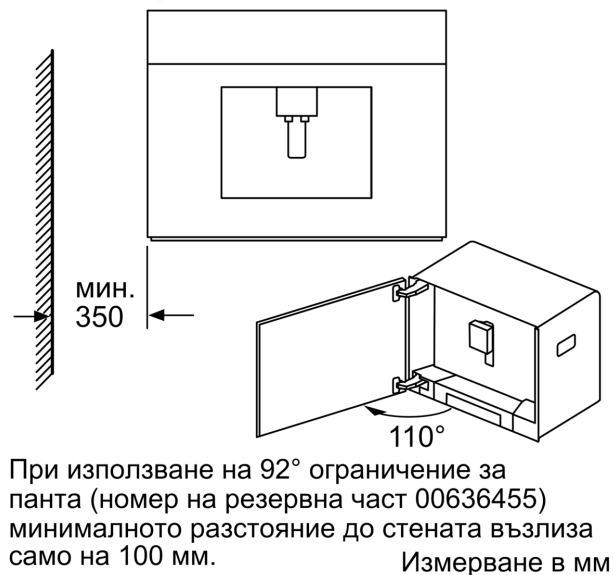

Ъглово вграждане вляво

При използване на 92° ограничение за панта (номер на резервна част 00636455) минималното разстояние до стената възлиза само на 100 мм.