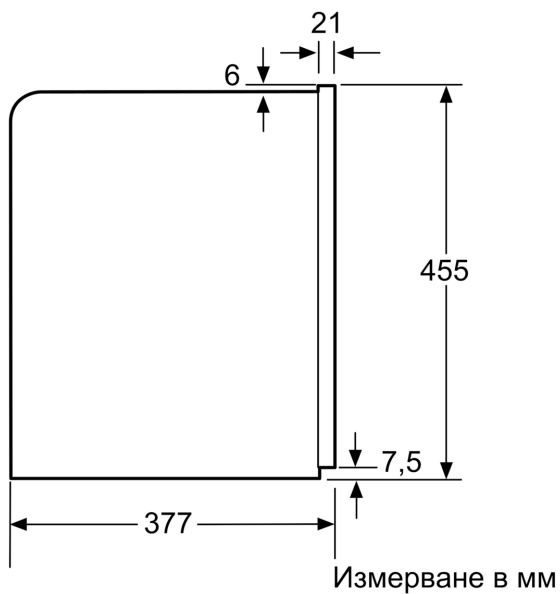

Features

Техническа информация

Тип инсталация: .....Свободностоящ  
 Дюза за пяна: ..... не  
 дисплей: ..... не  
 Система за водна защита: ..... Не  
 Размер на дози: ..... Всички чаши  
 Размери на уреда: ..... 455 x 596 x 377 mm  
 размери на опакован уред (В x Ш x Д): .....540 x 478 x 670 mm  
 р-ри на нишата за монтаж (В x Ш x Д): ..... 449 x 558 x 356 mm  
 EAN код: ..... 4242004234470  
 Ток: ..... 10 A  
 Напрежение: ..... 220-240 V  
 Честота: .....50/60 Hz  
 Вид щепсел: ..... Gardy щепсел със  
 заземяване

Features

N 90, КАФЕАВТОМАТ ЗА ВГРАЖДАНЕ, ЧЕРНО  
S17KS61H0

оразмерени чертежи

Контейнерите за зърна и вода се изваждат напред.  
Препоръчана монтажна височина 95-145 см.

Контейнерите за зърна и вода се изваждат напред.  
Препоръчана монтажна височина 95-145 см.