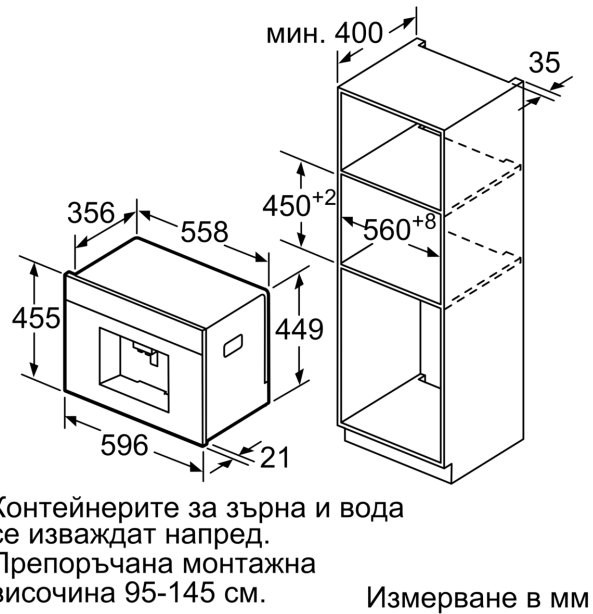

Features

Техническа информация

Тип инсталация: .....Свободностоящ  
 Дюза за пяна: ..... не  
 дисплей: ..... не  
 Система за водна защита: ..... Не  
 Размер на дози: ..... Всички чаши  
 Размери на уреда: ..... 455 x 596 x 377 mm  
 размери на опакован уред (В x Ш x Д): .....540 x 478 x 670 mm  
 р-ри на нишата за монтаж (В x Ш x Д): ..... 449 x 558 x 356 mm  
 EAN код: ..... 4242004234470  
 Ток: ..... 10 A  
 Напрежение: ..... 220-240 V  
 Честота: .....50/60 Hz  
 Вид щепсел: ..... Gardy щепсел със  
 заземяване

## Features

- Изолиран контейнер за мляко с алуминиев корпус (0.5 л. вместимост)
- Допълнителни аксесоари: мерителна лъжичка, тестова лента за установяване твърдостта на водата, воден филтър BRITA, силиконово маркуче за свързване с млечната дюза, изолиран съд за мляко, винтове за монтаж

Features

N 90, КАФЕАВТОМАТ ЗА ВГРАЖДАНЕ, ЧЕРНО  
S17KS61H0

оразмерени чертежи

Контейнерите за зърна и вода се изваждат напред.  
Препоръчана монтажна височина 95-145 см.

Контейнерите за зърна и вода се изваждат напред.  
Препоръчана монтажна височина 95-145 см.