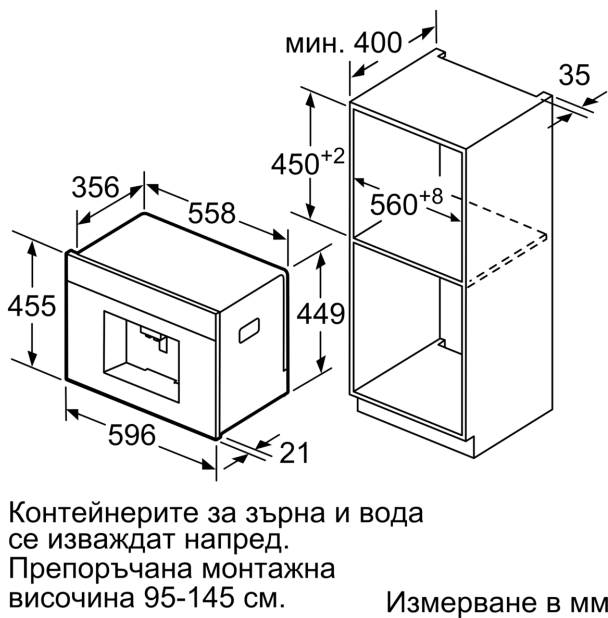

Контейнерите за зърна и вода се изваждат напред.
Препоръчана монтажна височина 95-145 см.