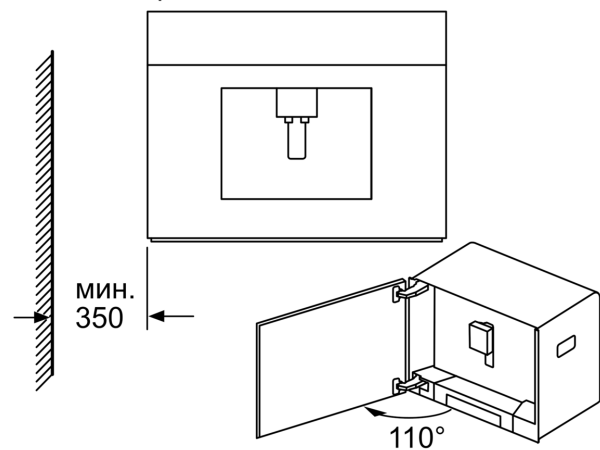

Ъглово вграждане вляво

При използване на 92° ограничение за панта (номер на резервна част 00636455) минималното разстояние до стената възлиза само на 100 мм.