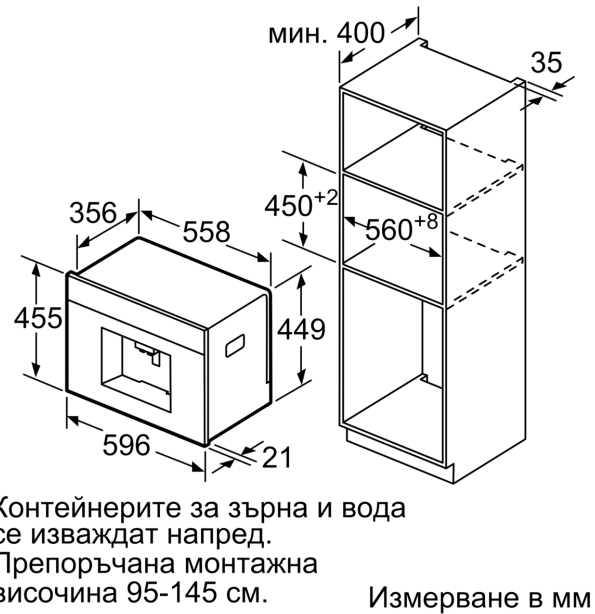

N 90, КАФЕАВТОМАТ ЗА ВГРАЖДАНЕ,
НЕРЪЖДАЕМА СТОМАНА
S15KS61N0

оразмерени чертежи

Контейнерите за зърна и вода се изваждат напред.
Препоръчана монтажна височина 95-145 см.