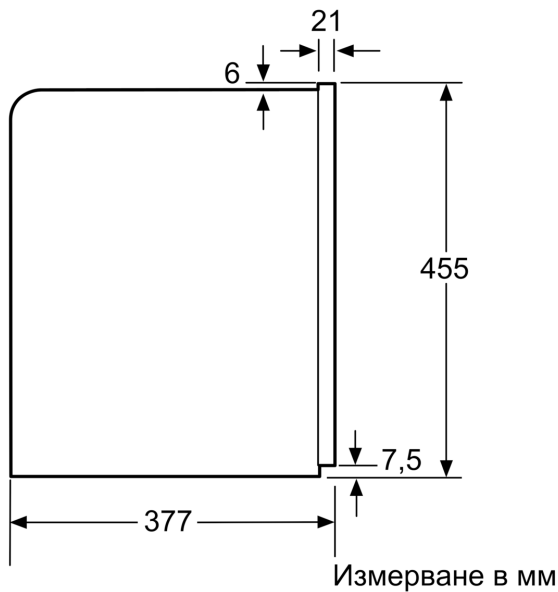

N 90, КАФЕАВТОМАТ ЗА ВГРАЖДАНЕ,
НЕРЪЖДАЕМА СТОМАНА
S15KS61N0

оразмерени чертежи

Контейнерите за зърна и вода се изваждат напред.
Препоръчана монтажна височина 95-145 см.