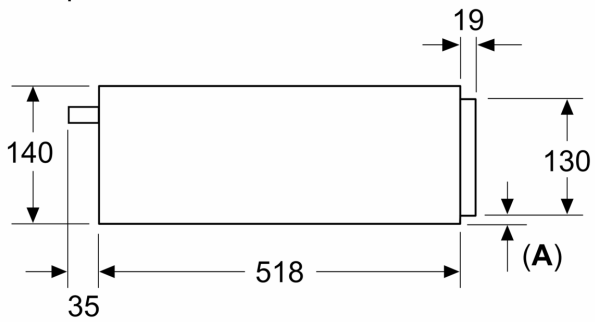

Техническа информация

за вграждане/ свободностоящ: Вграждане
макс.брой чинии (диаметър 28 cm): 12
Макс. брой чаши за еспресо: 64
Размери на уреда: 140 x 594 x 518 mm
размери на опакован уред (В x Ш x Д): 260 x 650 x 700 mm
p-ри на нишата за монтаж (В x Ш x Д): 140 x 560 x 550 mm
EAN код: 4242005311804
Ток: 10 A
Напрежение: 220-240 V
Честота: 50; 60 Hz
Вид щепсел: Gardy щепсел със заземяване

Техническа информация:

- Дължина на кабела на ел. мрежа: 175 см
- 0.82 KW

Размери:

- Размери на уреда (В x Ш x Д): 140 мм x 594 мм x 518 мм
- Размери на нишата (В x Ш x Д): 140 мм x 560 мм - 568 мм x 550 мм
- В случай на монтаж под работния плот е необходим аксесоар за монтаж, резервна част № 9001698838.
- Моля, имайте предвид размерите за вграждане, които са показани на чертежа за монтаж

**Серия 8, Чекмедже за затопляне на
съдове, 60 x 14 см, Черно
VIC7101B1**

Измерване в mm

A: 7,5 mm

Компактните фурни с височина 455 mm
могат да се вграждат без междинно дъно
над подгряващото чекмедже

Измерване в mm